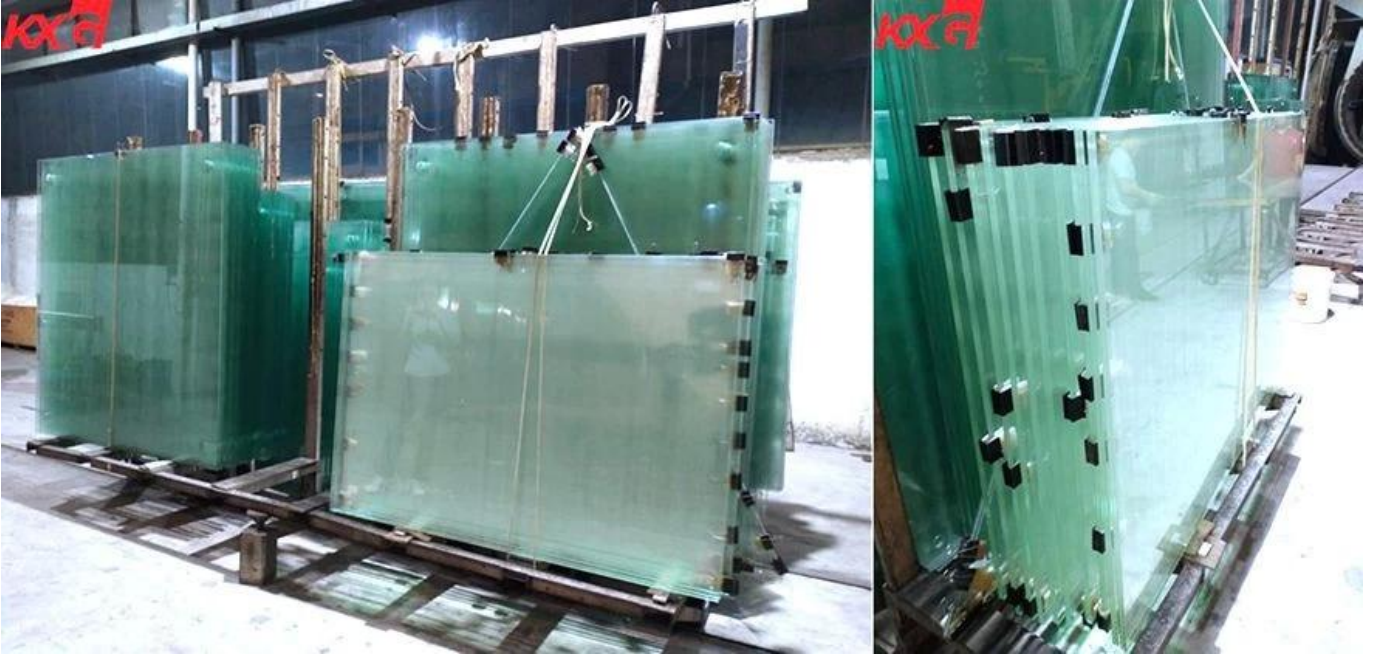

5. حفظ المواد.

ويمكن أن يستخدم الزجاج الرقيق للوصول إلى أداء أقوى ، ويمكن للمهندسين المعماريين ، SGP استخدم الزجاج الرقائقي الإنشائي والمصممين القيام بالبناء بدعم معدني أقل وضوحًا

مصفح زجاج تطبيق 25.52mm SGP :