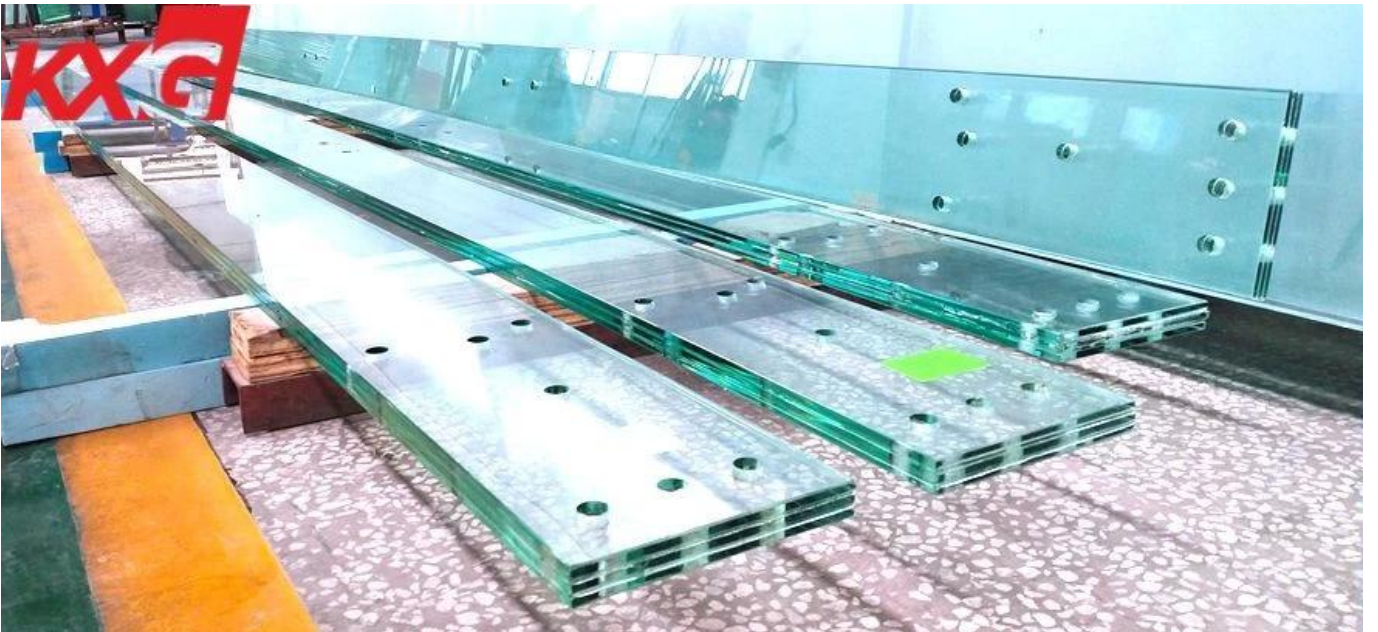

مصفح زجاج تطبيق 25.52mm SGP :

1. (النوافذ ، الأبواب ، [مناور](#) والمظلات) أكثر أمانا وأقوى ، إنشاء تصاميم وأنظمة تأطير جديدة أنيقة
2. (واجهات وستائر الجدران (صلابة ، والوضوح ، وصلابة تأثير في واجهات المباني عالية الأداء والجدران الستار
3. [السور الزجاجي](#)، الدرايزينات ، تجمع السياج و [الأقسام](#) (أبقى الناس في أماكن آمنة ، ومنع الإصابات المرتبطة بالفشل الزجاجي (المفاجئ)
4. ([الأرضيات الزجاجية](#) والسلام (تقدم مستوى إضافي من قوة الانحراف والسلامة الهيكلية
5. (واجهات زجاجية وعروض البيع بالتجزئة (ثرى بوضوح ، حافظ على أمانها بأمان