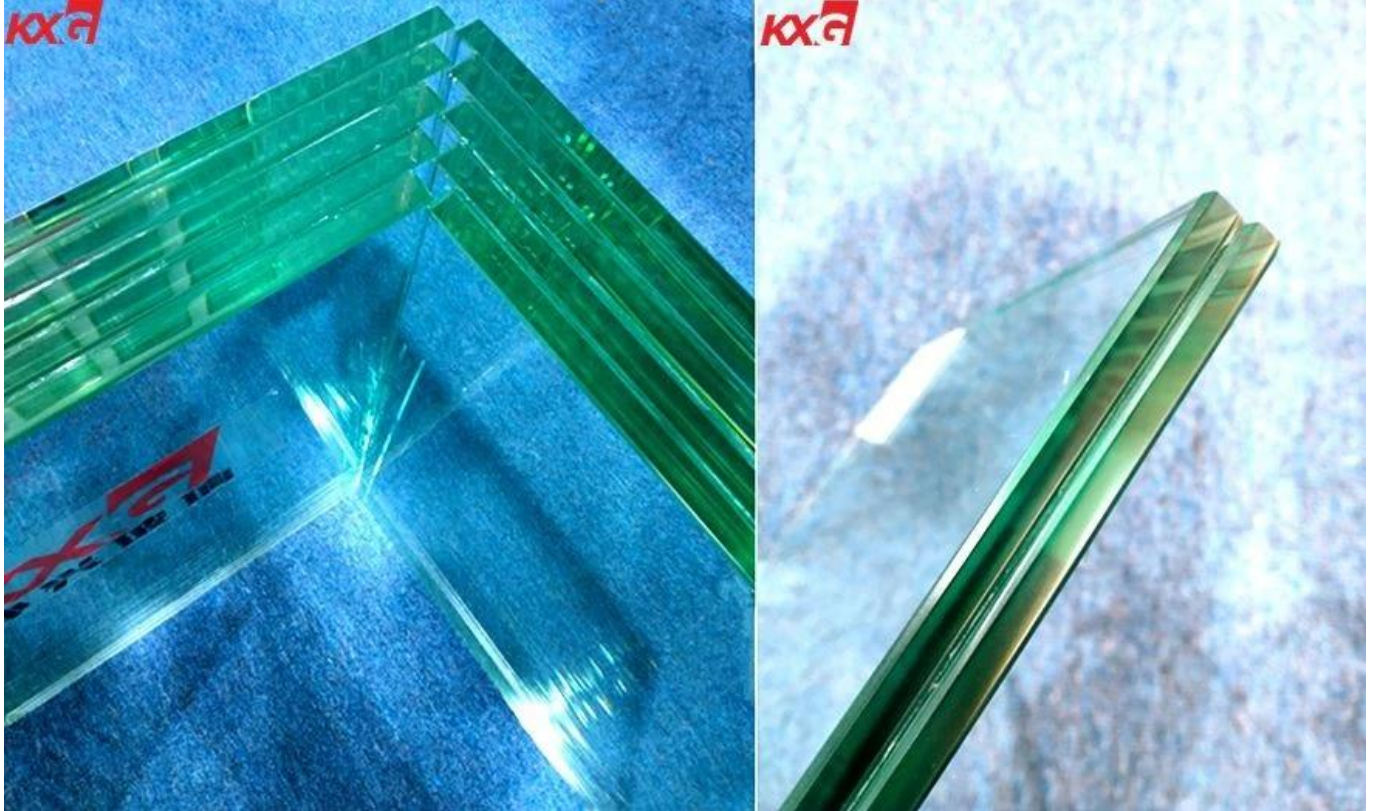

مغلقة ، تشديد الزجاج سلامة sgp خفف من الزجاج 12mm الأمن بناء الزجاج 25.52 sgp مغلقة مع فيلم

مغلقة الزجاج نوع من زجاج الأمان العالي المصنوع من قطعتين 12 مم زجاج صلب مع فيلم 12 + 12MM SGP sgp. فهو أقوى وأكثر وضوحًا ، ويوفر أداءً أفضل وأداءً مقاومًا ، PVB مقارنةً بالزجاج العادي مقاس 12 + 12 مم. sgp. للرطوبة ، ويمكن أن يقاوم الطقس الرهيب مثل العواصف ، والإعصار ، إلخ.

مصنف زجاج تخصيص 25.52mm SGP :

- البنية: 0.76 مم ، 1.52 مم ، 2.28 مم ، 3.04 مم ، إلخ SGP سمك طبقة -
- سمك معشوقة: 25.52 ملم (12124) ، 26.28 ملم (12125) ، 27.04 ملم (12126) ، إلخ -
- حجم الزجاج: دقيقة 300* 300 مم ، يمكن أن تنتج أي حجم حسب الطلب -
- من الحديد المُقَوَّى ، إلخ SGP زجاج مصفي مُقَوَّس ومنحنٍ بدرجة ، SGP نوع الزجاج: زجاج مصفي مقسّى ومنحنٍ بدرجة -
- المعالجة: حواف مصقولة ، ثقوب الحفر ، قطع الشقوق ، النقش ، طباعة الشاشة ، إلخ -

مصفح زجاج أفضلية 25.52mm SGP:

1. قوة عالية.

PVB / EVA بأنه أقوى خمس مرات وأكثر صلابة بنسبة 100 مرة من الزجاج الرقائقي العادي SGP تي يتميز زجاج الأمان الرقائقي

2. سلامة عالية.

ببطابه ويحافظ على حاجز متبقي ، حتى بعد كسر الزجاج ، فإنه يقف ، لا يسقط SGP يحتفظ زجاج الأمان الرقائقي