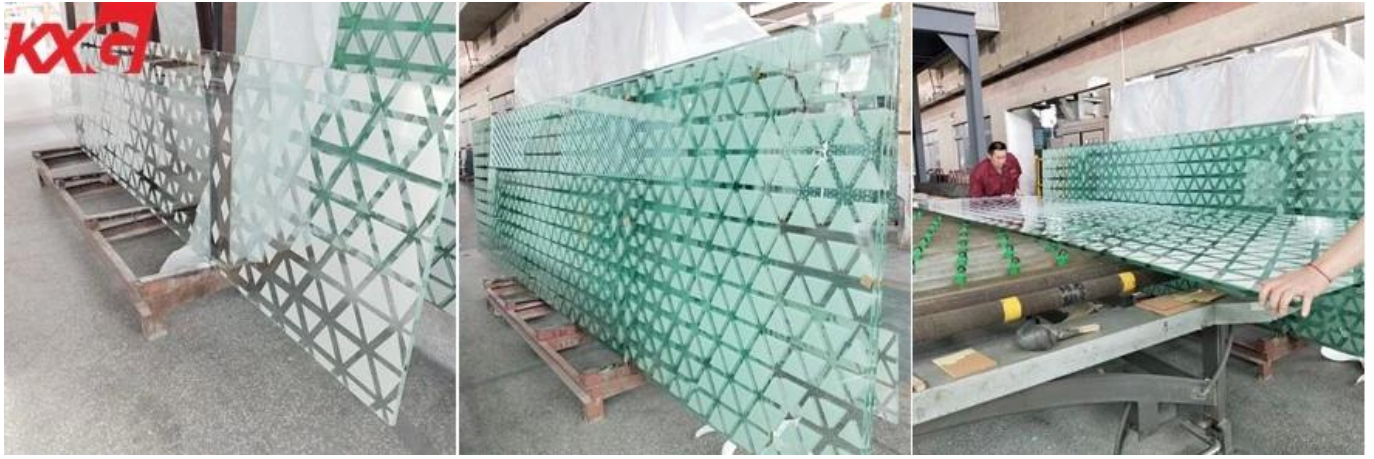

الطباعة الحريرية الطباعة الزجاج المقسى KXG 8 mm 10 mm