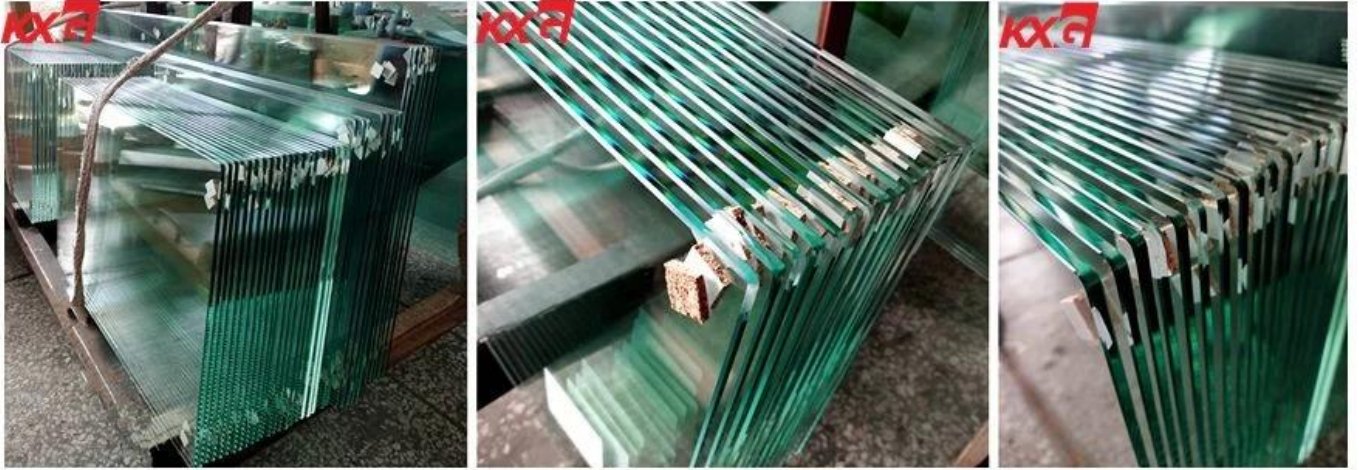

الزجاج الطباعة tempered المحترفين رقمي زجاج الطباعة مصنع توريد الديكور الرقمية

مزاج زجاج المقدمه

يتم تصنيعه عن طريق تسخين الزجاج المصلد إلى أكثر من 600 درجة ، Toughened Glass **زجاج صلب**، الذي يُطلق عليه أيضًا اسم مئوية وتبريده سريعًا ، مما يؤدي إلى إغلاق الأسطح الخارجية للزجاج في حالة انضغاط شديد ، وكذلك نواة الزجاج أو مركزه في تعويض الضغط. إنه زجاج أمان يستخدم عندما تكون القوة والمقاومة الحرارية والأمان اعتبارات مهمة

رقمي طبع مقدمه الزجاج

يعتبر زجاج الطباعة الرقمية تقنية عالية باستخدام ألوان متعددة لطباعة النقش بألوان كثيرة في نفس الوقت. ثم تمر عبر الفرن الزجاجي المقسى للحصول على الزجاج المطبوع الرقمي المقسى. الآلات التي نستخدمها هي الأعمدة من إسرائيل التي تعد أفضل جودة في العالم.

KXG

KXG

تخصيص:

1. سمك: 3 ملليمتر ، 4 ملليمتر ، 5 ملليمتر ، 6 ملليمتر ، 8 ملليمتر ، 10 ملليمتر ، 12 متر ، 15 ملليمتر ، 19 ملليمتر ، 22 ملليمتر ، 25 ملليمتر
2. الحجم: 13000 * 3300 mmmax الحجم المتاح: الحد الأدنى للحجم: 300 * 300
3. يمكن طباعة أي نمط على صورك أو رسوماتك الواضحة للغاية.
4. حافة قلم رصاص) ، حافة مسطحة ، ثقب الحفر ، الخ ، c الحافة: حافة مصقولة (حافة