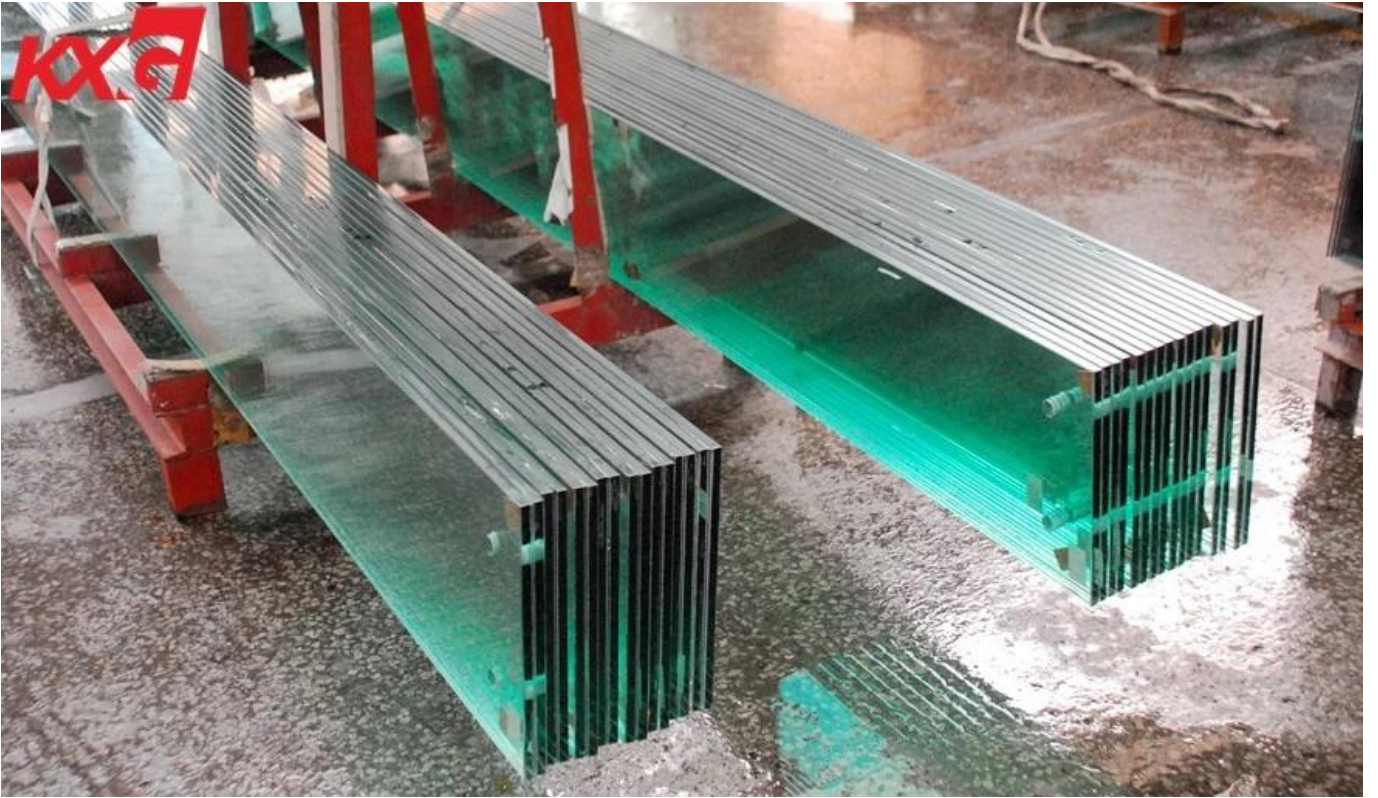

10 + 1.52 + 10 mm SGP 玻璃单元 玻璃单元 玻璃单元 玻璃单元 玻璃单元:

玻璃 玻璃单元 玻璃单元 玻璃单元 玻璃单元 玻璃, 玻璃单元 玻璃-玻璃单元 玻璃, 玻璃单元 玻璃单元 玻璃单元, 玻璃 玻璃 玻璃单元 玻璃单元:

1. 玻璃单元 玻璃单元 玻璃单元, 玻璃 玻璃 skylight
2. 玻璃单元 玻璃单元 玻璃单元, 玻璃 玻璃 facades
3. 玻璃单元 玻璃单元 玻璃 玻璃单元 玻璃单元, facades 玻璃 canopies 玻璃单元.

21.52 mm SGP Laminated