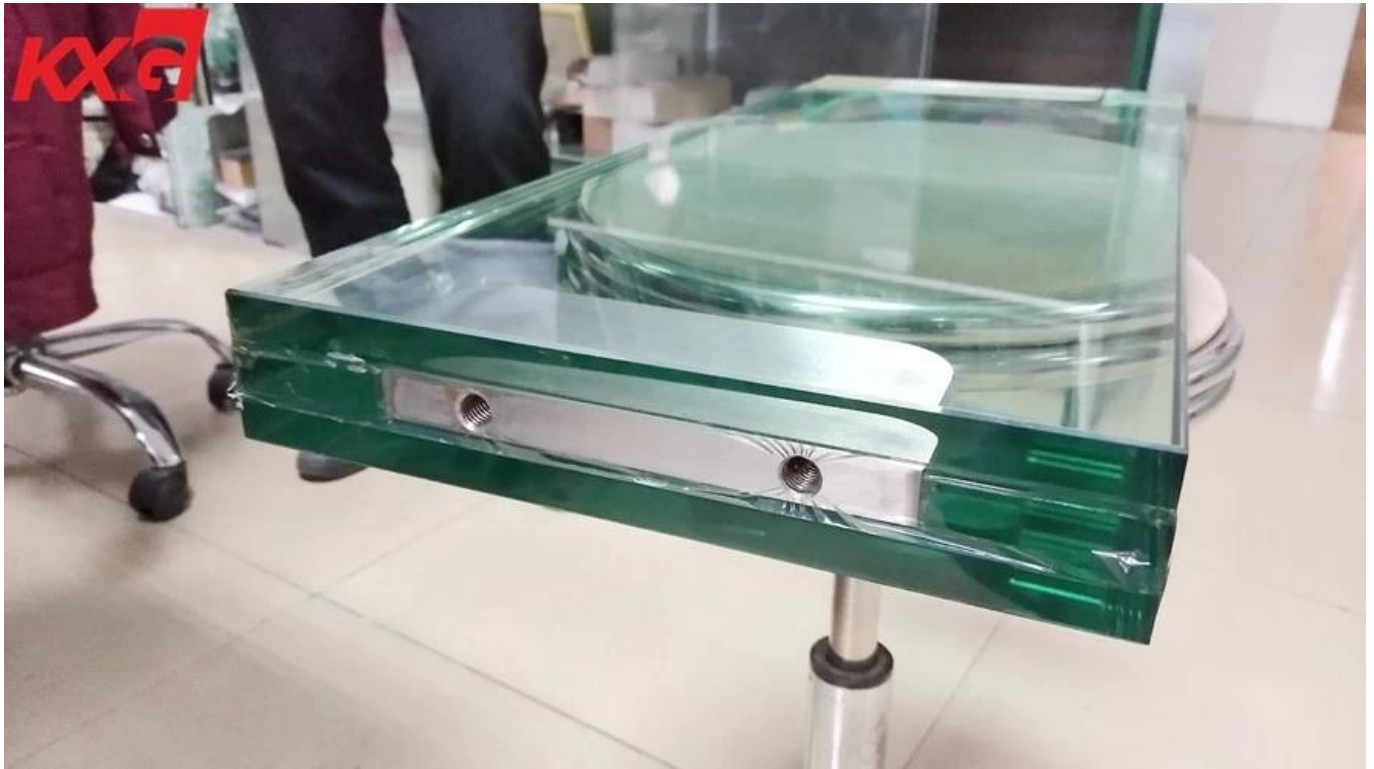

Kunxing 48mm 15 + 1.52 SGP + 15 + 1.52 SGP + 15mm 48mm SGP

48mm SGP

1 48mm SGP 15 1.52 SGP + 15 1.52 SGP + 15

2 SGP 2 PVB 1/4 PVB

3300 * 8000

hickness: 0.89, 1.78, 2.76, 3.56

15 มม + 15 มม + 15 มม SGP กระจกนิรภัย กระจกใส กระจกนิรภัยลามิเนต

SGP กระจกนิรภัย, กระจกใส, กระจกนิรภัยลามิเนต กระจกใส, กระจกนิรภัย กระจกนิรภัยลามิเนต กระจกใส กระจกนิรภัย กระจกนิรภัยลามิเนต กระจกใส, กระจกนิรภัยลามิเนต-กระจกใส, กระจกนิรภัยลามิเนต, กระจกนิรภัยลามิเนต-กระจกใส กระจกนิรภัยลามิเนต กระจกใส กระจกนิรภัยลามิเนต กระจกใส