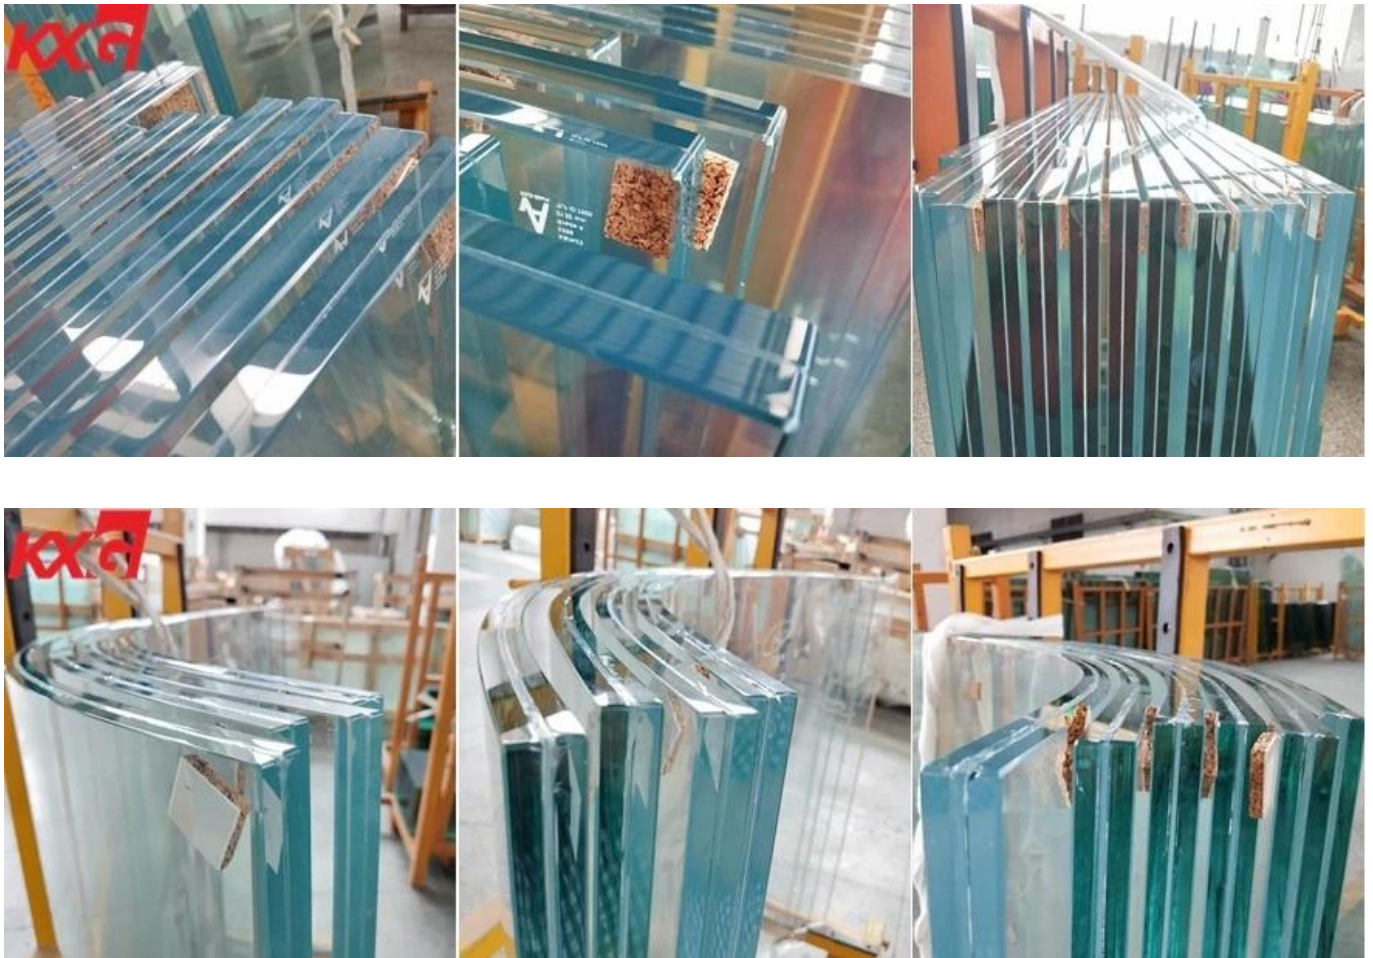

25.52 mm 26.28 mm 27.04 mm 12 + 12 mm  
 SGP

12 + 12

12 + 12 4 4 -3 SentryGlas® 12 + 12 4 1 mm

SGP 玻璃的厚度与重量

- 玻璃厚度与重量: SGP 玻璃的厚度通常为 12mm 或 19mm, 重量为 250kg/m² 或 350kg/m², 玻璃厚度与重量成正比, 玻璃厚度越厚, 重量越大, 玻璃重量越大, 玻璃厚度越厚, 重量越大, 玻璃厚度越厚, 重量越大

应用

- 玻璃幕墙, 玻璃天窗 skylights
- 玻璃幕墙, 玻璃天窗 skylights
- 玻璃幕墙, 玻璃天窗 skylights
- 玻璃幕墙, 玻璃天窗 skylights
- 玻璃幕墙, 玻璃天窗 skylights

规格

SGP 玻璃的厚度与重量, SGP 玻璃的厚度通常为 6 + 6 + 6 或 4, 8 + 8 + 8 或 4, 10 + 10 + 10 或 4, 12 + 12 + 12 或 4, 15 + 15 + 15 或 4, 19 + 19 + 19 或 4, SGP 玻璃的厚度通常为 6 + 6 + 6 或 4, 8 + 8 + 8 或 4, 10 + 10 + 10 或 4, 12 + 12 + 12 或 4, 15 + 15 + 15 或 4, 19 + 19 + 19 或 4