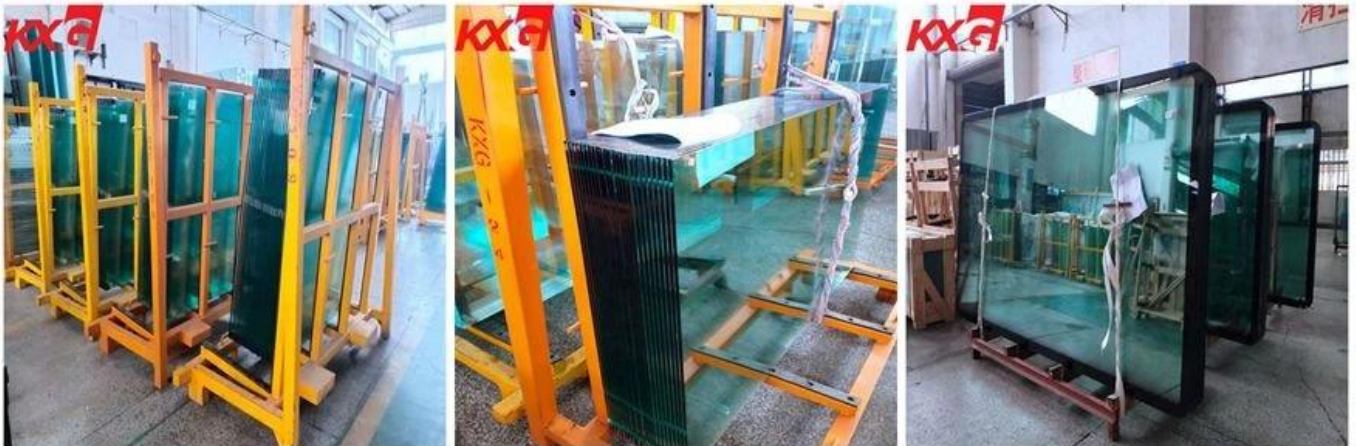

Las ventajas de la barandilla de vidrio templado

1. desde la forma, puede ser curva o plana; desde el color, transparente / ultra claro / verde / azul / bronce / gris están disponibles; Son un diseño increíblemente versátil, disponible en muchas opciones diferentes de enmarcado y fijación, y en diferentes colores y texturas. puede usar balaustradas de vidrio en cualquier estilo de su hogar.