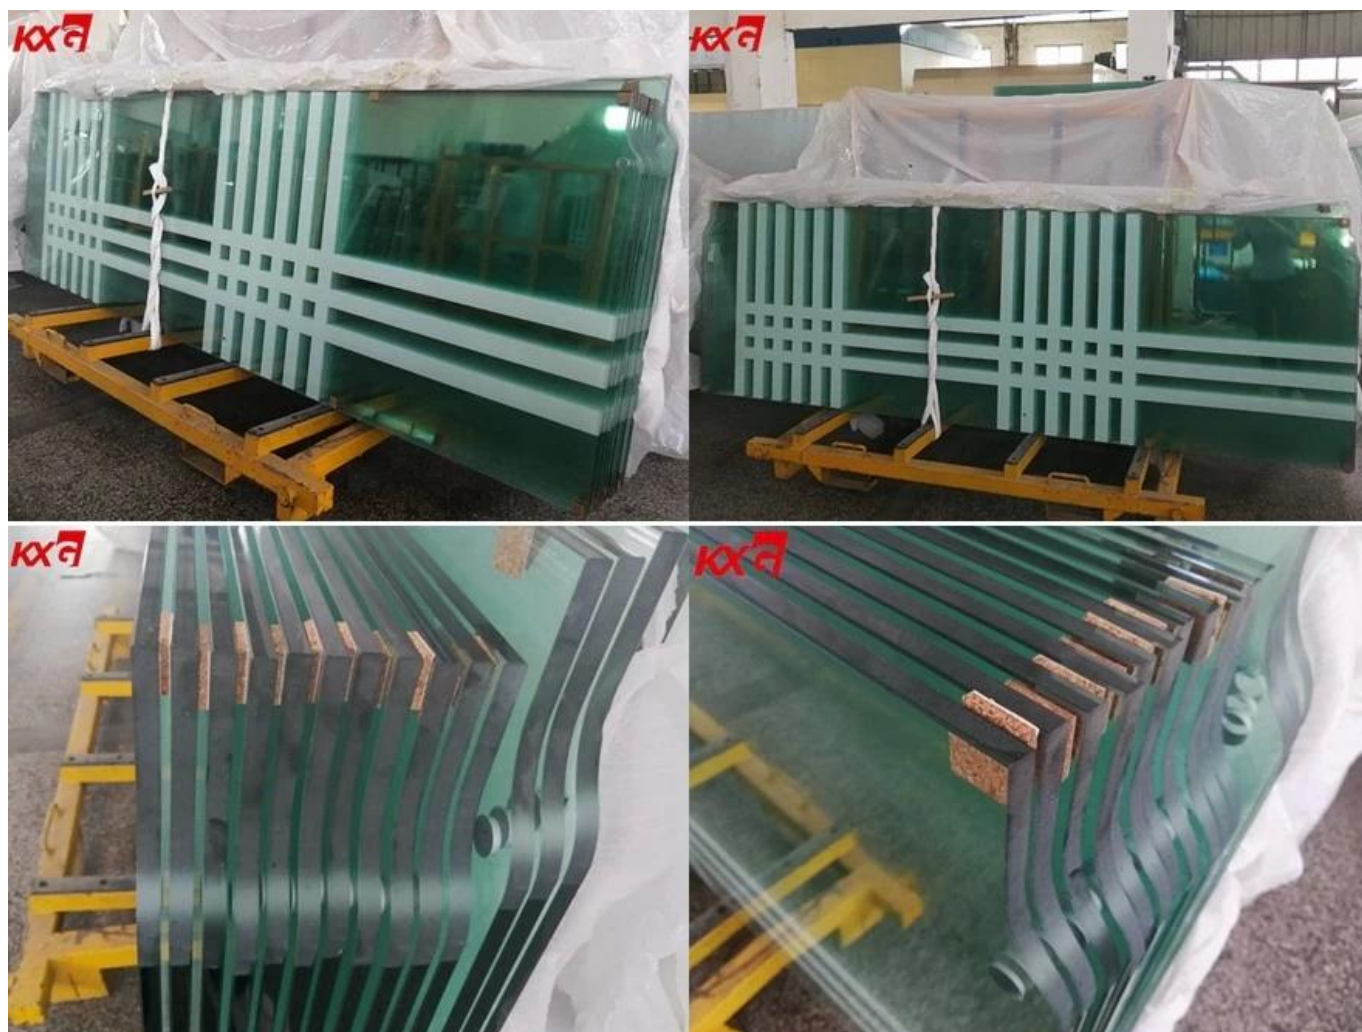

China 12 puertas de cristal templadas de la impresión de pantalla de seda mm, puerta moderada sin marco de la seguridad 12 mm exportadores

La impresión de pantalla de seda 12 mm moderó la puerta de cristal / la impresión de pantalla de seda 12 mm endureció la puerta de cristal De acuerdo con el principio de la pantalla de seda, ponga la tinta impresa en la superficie del vidrio templado plano, y luego utilice medidas de tinta de curado, haciendo que el patrón sea sólido y duradero. Y es una puerta de vidrio de seguridad.

Características de la puerta de vidrio templado sin marco de seguridad de 12 mm / 12 mm

1. La superficie pintada es lisa, fácil de limpiar; Se puede mantener permanente.
2. Varios colores y patrones (personalizables), efecto excepcional duradero.
3. Utilice pintura de seguridad sin plomo, inocua para el ser humano y protección del medio ambiente
4. La fuerza significa que el impacto es 4-5 veces más fuerte que el vidrio flotado normal.
5. Su seguridad y los ingredientes rotos son inofensivos.

Normal glass broken into big and sharp fragments
easy hurt human.

12 mm serigrafía puerta de vidrio templado / 12 mm seguridad sin marco puerta de vidrio templado especificación:

Tamaño: máximo 3000 * 8000 mm, mínimo 300 * 300 mm

Espesor: 8 mm 10 mm 12 mm 15 mm 19 mm

Color: ultra claro, verde, azul, gris, bronce, etc.

Otro tipo de puerta de vidrio templado: vidrio templado teñido, vidrio templado reflectante, vidrio templado de bajo contenido de hierro, templado al ácido, pintado a color, serigrafía de patrón, vidrio de baja E, etc.