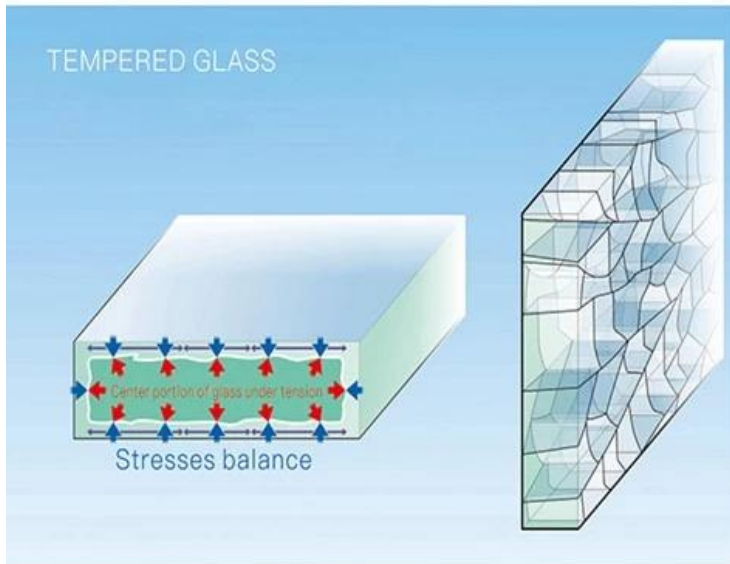

China 12 puertas de cristal templadas de la impresión de pantalla de seda mm, puerta moderada sin marco de la seguridad 12 mm exportadores

La impresión de pantalla de seda 12 mm moderó la puerta de cristal / la impresión de pantalla de seda 12 mm endureció la puerta de cristal De acuerdo con el principio de la pantalla de seda, ponga la tinta impresa en la superficie del vidrio templado plano, y luego utilice medidas de tinta de curado, haciendo que el patrón sea sólido y duradero. Y es una puerta de vidrio de seguridad.

Características de la puerta de vidrio templado sin marco de seguridad de 12 mm / 12 mm

1. La superficie pintada es lisa, fácil de limpiar; Se puede mantener permanente.
2. Varios colores y patrones (personalizables), efecto excepcional duradero.
3. Utilice pintura de seguridad sin plomo, inocua para el ser humano y protección del medio ambiente
4. La fuerza significa que el impacto es 4-5 veces más fuerte que el vidrio flotado normal.
5. Su seguridad y los ingredientes rotos son inofensivos.

Compare normal glass with toughened glass
钢化玻璃与普通玻璃比较

Toughened principle Surface of glass in
compression(> 10,000 psi)
钢化玻璃玻璃在压缩面 (> 10000 psi)

Toughened glass broken into small cubical fragments
high safety human harmless.

Normal glass broken into big and sharp fragments
easy hurt human.

12 mm serigrafía puerta de vidrio templado / 12 mm seguridad sin marco puerta de vidrio templado especificación:

Tamaño: máximo 3000 * 8000 mm, mínimo 300 * 300 mm