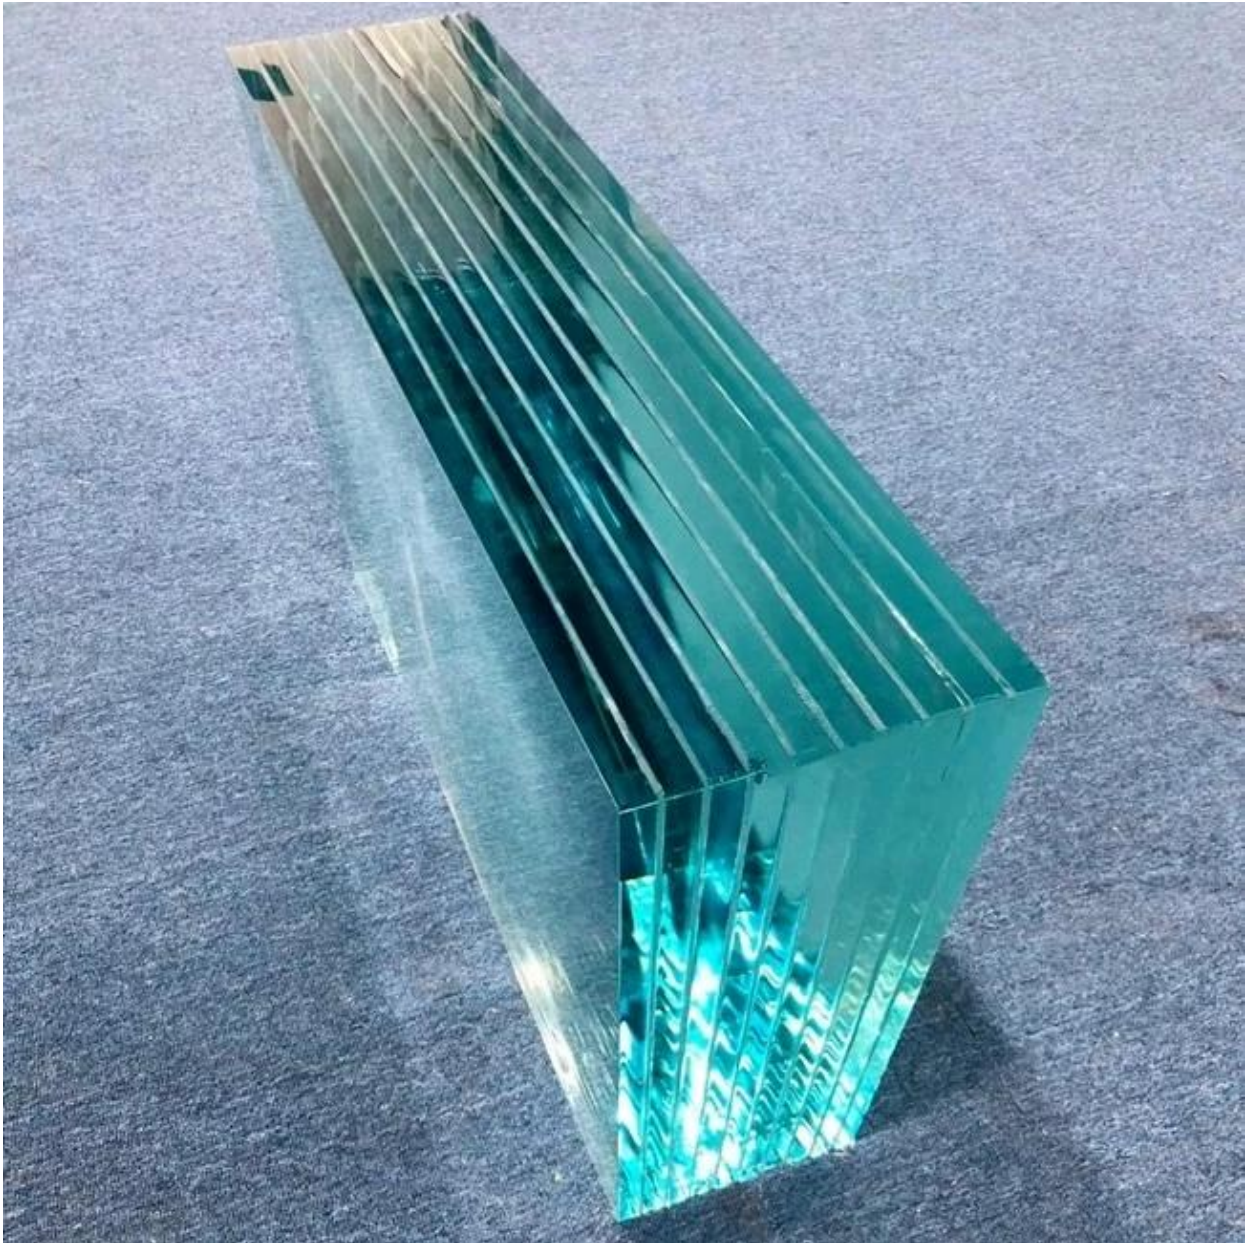

Línea de producción para vidrio templado laminado transparente de 13,52 mm