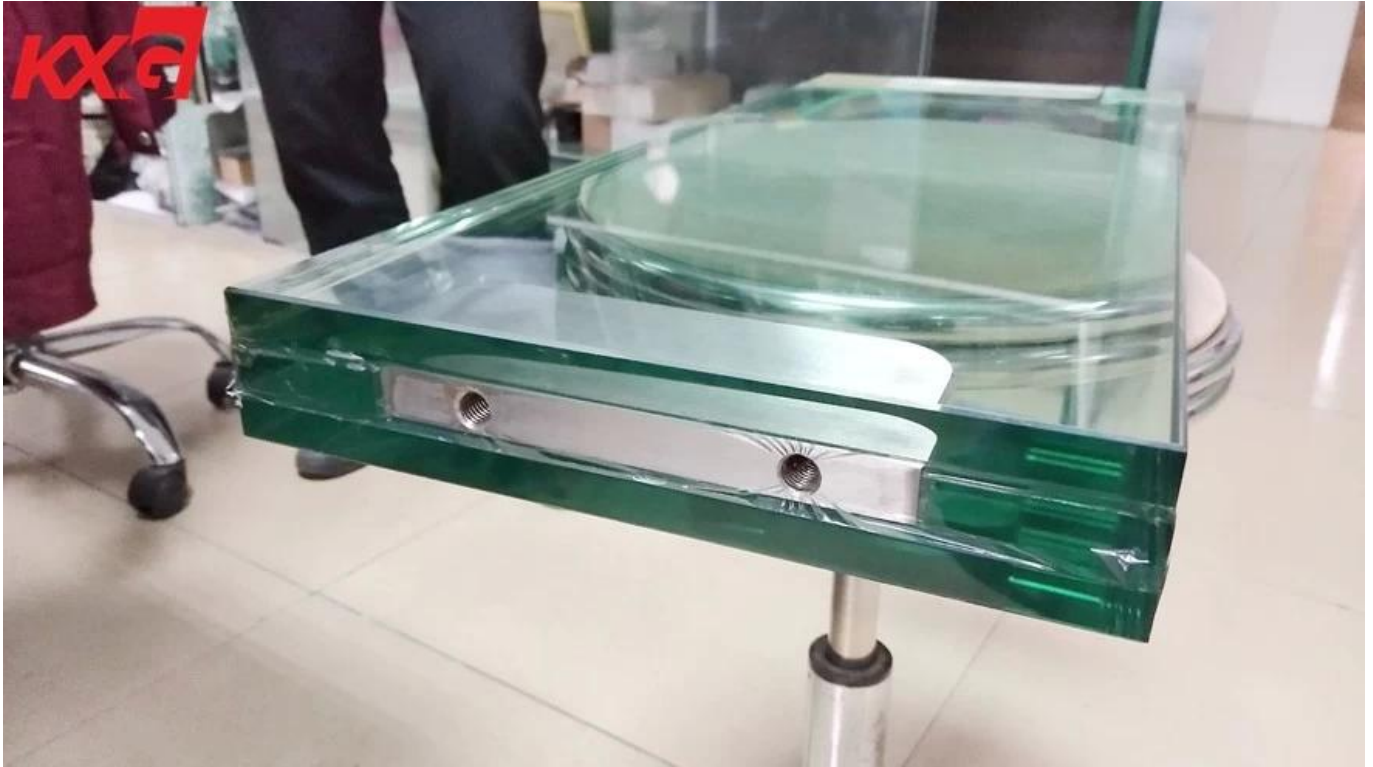

China Kunxing Glass Factory produce Buena calidad 15 + 1.52 SGP + 15 + 1.52 SGP +15 5mm templado claro Vidrio laminado, Vidrio laminado de película templada transparente SGP de 48 mm

Acerca de 48mm templado claro SGP Vidrio laminado

- 1) 48mm Vidrio laminado SGP es hacer de Vidrio templado transparente de 15 mm + 1.52 mm SGP película + 15mm claro templado vidrio + 1.52 mm SGP película+ Vidrio templado transparente de 15 mm.
- 2) La película SGP tiene un vidrio laminado SGP de muy alta resistencia que lleva el mismo grosor de la capacidad de soporte de sándwich PVB de 2 veces. El mismo tiempo de carga y grosor de la caja, la flexión de flexión de vidrio laminado SGP solo 1/4 de [Vidrio laminado PVB](#)

Especificación

Tamaño: tamaño máximo 3300 * 8000 mm, tamaño de corte personalizado disponible

Tespesor de la película SGP: 0.89 mm, 1.78 mm, 2.76 mm, 3.56 mm

Procesamiento profundo: borde trabajado, agujeros de perforación, corte, etc.

15 mm + 15 mm + 15 mm SGP vidrio laminado Característica

La película SGP, con una alta resistencia mecánica transparente, buena resistencia al impacto, es la seguridad de las variedades de vidrio alto, a prueba de explosiones, a prueba de balas, anti-tifón y otras de alta seguridad.