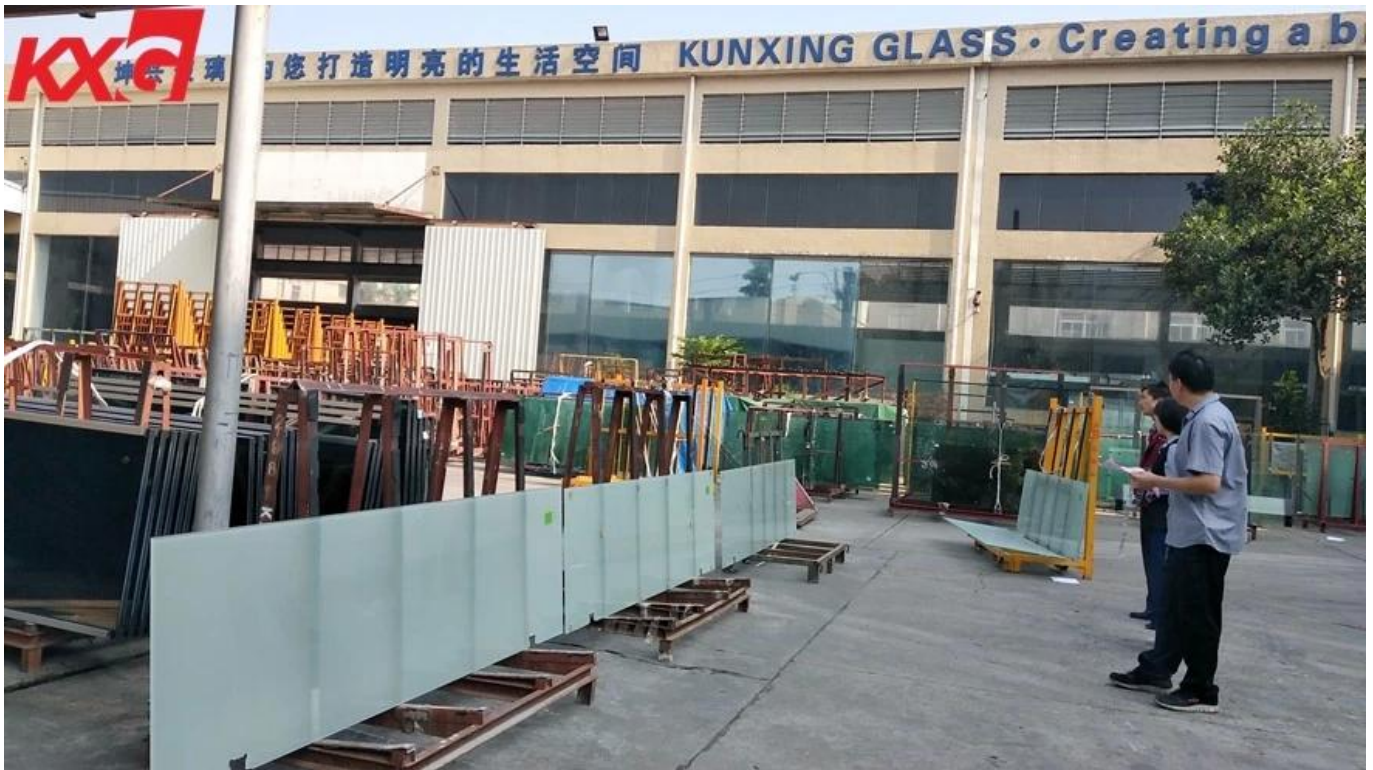

China vidrio de construcción fábrica personalizado 6 mm 8 mm 10 mm 12 mm grabado al ácido escarchado templado puerta de baño de cristal

Vidrio esmerilado, vidrio grabado al ácido, vidrio arenado, vidrio translúcido. Eso es el tipo de vidrio estéticamente atractivo y más exclusivo para decorar el hogar, especialmente para la puerta decorativa de la ducha, no solo amplía el espacio de la ducha, sino que también protege la privacidad. Vidrio templado esmerilado personalizado de 6 mm, 8 mm, 10 mm, 12 mm, cada vez más popular utilizado como vidrio de la puerta del baño, puerta de ducha de vidrio templado completamente empañado o medio empañado [ducha de vidrio templado](#) puerta o mampara de ducha de vidrio empañado de 3/4 " están disponibles.