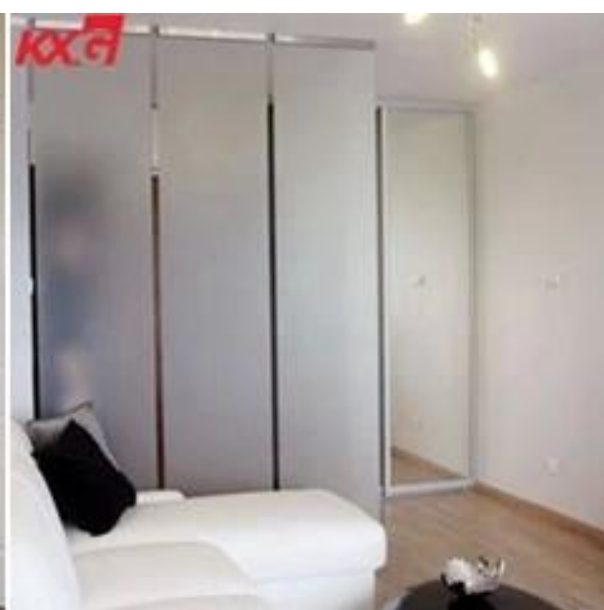

China vidrio de construcción fábrica personalizado 6 mm 8 mm 10 mm 12 mm grabado al ácido escarchado templado puerta de baño de cristal

Vidrio esmerilado, vidrio grabado al ácido, vidrio arenado, vidrio translúcido. Eso es el tipo de vidrio estéticamente atractivo y más exclusivo para decorar el hogar, especialmente para la puerta decorativa de la ducha, no solo amplía el espacio de la ducha, sino que también protege la privacidad. Vidrio templado esmerilado personalizado de 6 mm, 8 mm, 10 mm, 12 mm, cada vez más popular utilizado como vidrio de la puerta del baño, puerta de ducha de vidrio templado completamente empañado o medio empañado [ducha de vidrio templado](#) puerta o mampara de ducha de vidrio empañado de 3/4 " están disponibles.

Las características de las cabinas de ducha templadas de vidrio esmerilado:

1. Espesor disponible en: 6 mm 8 mm 10 m 12 mm
2. Tamaño de vidrio: el tamaño máximo se puede alcanzar a 3300 *8000mm, mini tamaño 300 *300 mm
3. Forma de vidrio: Plano, curvo, etc..
- 4 4. Color de vidrio: puerta de ducha de vidrio esmerilado transparente, mampara de ducha de vidrio esmerilado ultra claro, puerta de baño de vidrio esmerilado de color disponible
- 5 5. Tipo de vidrio: completamente esmerilado, medio empañado, 3/4 'empañado, etc. podemos hacer cualquier personalizado para cumplir con los requisitos del cliente.

Las ventajas del vidrio esmerilado para la puerta del baño.

- 1) El vidrio esmerilado tiene un aspecto distintivo, uniformemente liso y satinado, hace que la puerta de su baño sea especial y atractiva.
- 2) Permita que la luz lo atraviese mientras disfruta de cierta privacidad.
- 3) Duradero y extremadamente fácil de mantener limpio y mantener.
- 4) Sin huellas digitales, superficie súper lisa
- 5) No se despegan ni se decoloran como las películas, no se raya como el recubrimiento