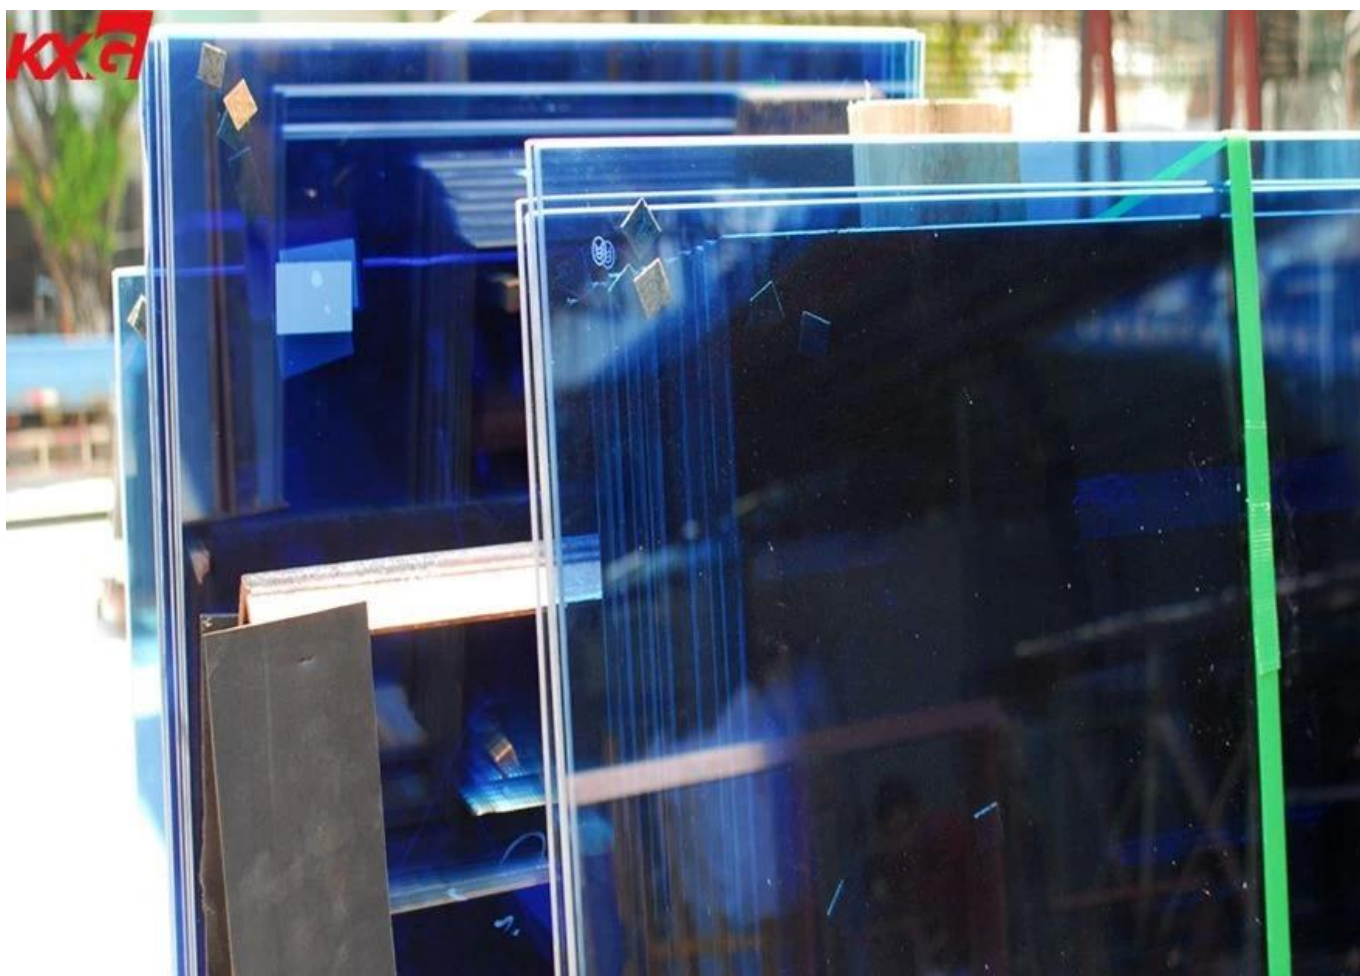

Venta al por mayor pri ce en ergy ahorro de vidrio recubierto reflectante de calor azul oscuro de 6 mm [Fábrica de vidrio de construcción de China](#)

Vidrio flotado reflectante azul oscuro de aproximadamente 6 mm

El vidrio reflectante azul oscuro en línea de 6 mm también se llama vidrio reflejado de un lado azul oscuro de 6 mm, vidrio de recubrimiento duro de color azul oscuro de 6 mm, vidrio de reflexión de calor azul oscuro de 6 mm. Está hecho mediante el uso de la tecnología CVD, agregó una película de metal a la superficie del vidrio, lo que hace un recubrimiento similar a un espejo en su superficie exterior para reflejar el calor solar reflectante. Por lo general, se corta a medida directamente como [ventana de vidrio](#).

Especificación de vidrio reflectante azul oscuro de 6 mm.

Tamaño estándar: 2140 * 3300 mm, 2140 * 1650 mm, 2250 * 1650 mm, 2250 * 3300 mm, 2440 * 1650 mm, etc.

Procesamiento profundo: fácil de cortar, templar, laminar o aislar, etc.

Entrega: 7-10 días después de confirmado el pedido.

Característica de vidrio flotado reflectante de calor azul oscuro de 6 mm

1. Tiene un buen efecto de preservación del calor y ahorro de energía, ayudando a que el edificio sea fresco en verano y cálido en invierno.
2. Alta velocidad de transmisión de luz visible y hacer un buen aspecto del edificio.
3. Anti rayos UV, evite que la luz del sol haga que los muebles interiores se desvanezcan.
4. Hace que el edificio sea más atraído por el color diferente del vidrio reflectante.