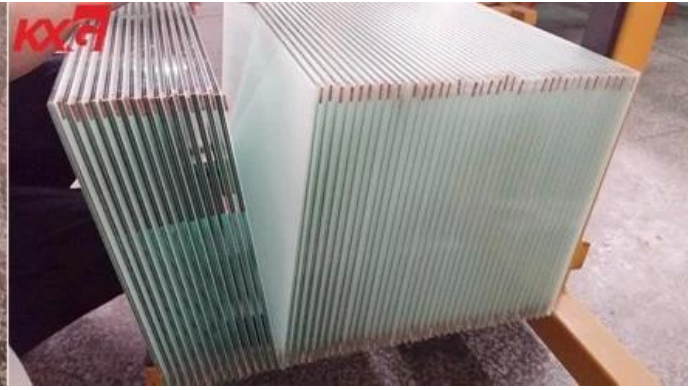

1/4 1/4 PVB 6.38 PVB 331 PVB

6.38 PVB KXG

6.38 PVB 3 PVB

331 PVB

1.

1

2.

3. PVB 6.38

4.

PVB 6.38 6

**KXG 1/4** 3mm 玻璃 + 0.38mm PVB 中间层 + 3mm 玻璃

1. 规格: 3mm 玻璃 + 0.38mm PVB + 3mm 玻璃
2. 颜色-规格 透明 8mm 玻璃 + 0.38mm PVB + 8mm 玻璃 ... 规格 透明 8mm 玻璃 + 0.38mm PVB + 8mm 玻璃
3. 规格 1830x2440mm 规格 2140x3300mm 规格 2250x3300mm 规格 2440x3300mm 规格 2140x3660mm 规格 2250x3660mm 规格 2440x3660mm 规格 透明 8mm 玻璃 + 0.38mm PVB + 8mm 玻璃

**3mm 玻璃 + 0.38mm PVB 中间层 + 3mm 玻璃**

规格 透明 8mm 玻璃 + 0.38mm PVB + 8mm 玻璃 6.38mm (1/4 规格 331) 规格 透明 8mm 玻璃 + 0.38mm PVB + 8mm 玻璃 规格 透明 8mm 玻璃 + 0.38mm PVB + 8mm 玻璃 [www.kxg.com](#) 规格 透明 8mm 玻璃 + 0.38mm PVB + 8mm 玻璃 规格 透明 8mm 玻璃 + 0.38mm PVB + 8mm 玻璃.