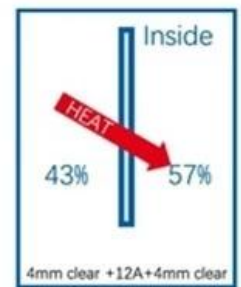

Multiple combinations

Standard 4mm glass offers little resistance to heat loss
U-Value 5.9 (insulation)

Insulated glass unit reduce heat loss by up to 56%
U-Value 2.7 (insulation)

Standard 4mm clear glass offers little resistance to heat gain
SHGC 0.84 (solar impact)

Insulated glass unit using tinted glass can reduce heat gain by 27% (solar impact)

KXG 玻璃 玻璃 玻璃 玻璃 玻璃

1. 玻璃 玻璃: 玻璃 玻璃 玻璃 玻璃 玻璃.
2. 玻璃 玻璃: 玻璃 玻璃 玻璃 玻璃, 玻璃 玻璃 玻璃, 玻璃 玻璃 玻璃, 玻璃 玻璃 玻璃, 玻璃 玻璃 玻璃 玻璃.
3. 玻璃 玻璃-玻璃 玻璃 玻璃 玻璃 玻璃 玻璃 玻璃.
4. 玻璃 玻璃: 玻璃 玻璃 玻璃 玻璃 玻璃 玻璃 玻璃 玻璃 玻璃 玻璃 玻璃 玻璃.