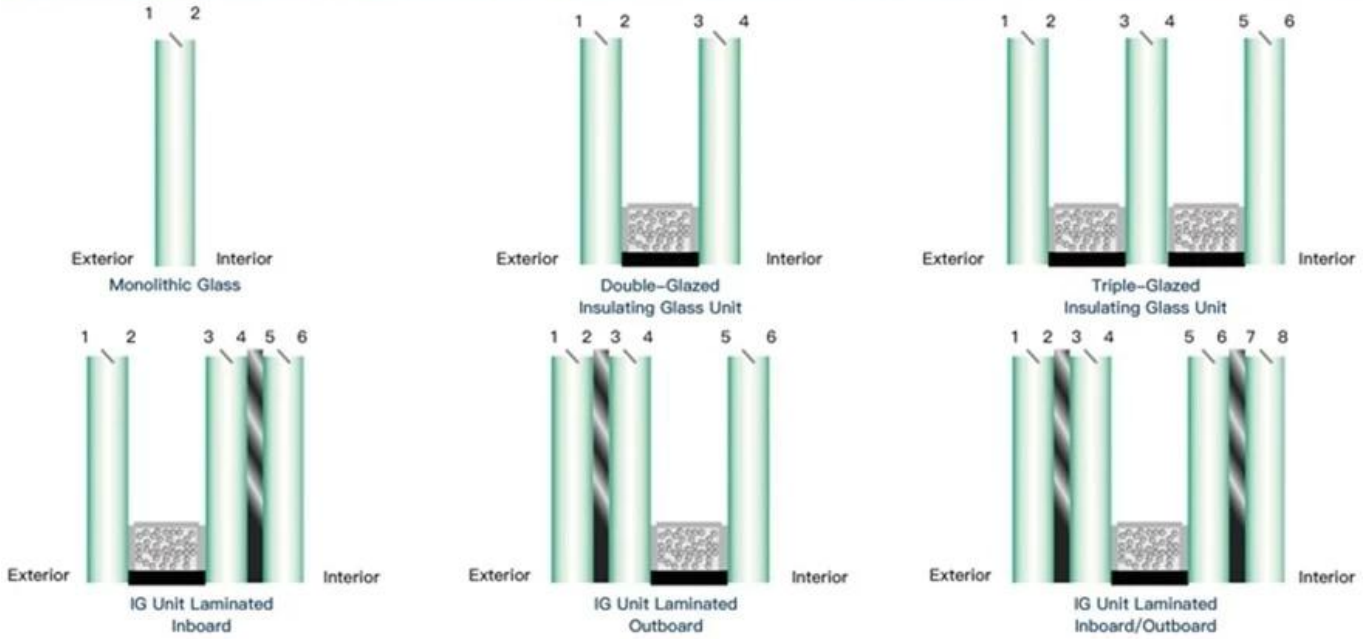

Best sillicion sealant maker: Dow Corning®

Best quality & high performace low-e coating

Hermetically double sealed

Sufficient thickness $\geq 9\text{mm}$

Neat sealant work

Aluminum sapcer bar
Warm edge space bar
Stainless steel space bar

Multiple combinations

Standard 4mm glass offers little resistance to heat loss
U-Value 5.9 (insulation)

Insulated glass unit reduce heat loss by up to 56%
U-Value 2.7 (insulation)

Standard 4mm clear glass offers little resistance to heat gain
SHGC 0.84 (solar impact)

Insulated glass unit using tinted glass can reduce heat gain by 27% (solar impact)

KXG 玻璃 玻璃 玻璃 玻璃 玻璃

1. 玻璃 玻璃: 玻璃 玻璃 玻璃 玻璃 玻璃.
2. 玻璃 玻璃: 玻璃 玻璃 玻璃 玻璃, 玻璃 玻璃 玻璃, 玻璃 玻璃 玻璃, 玻璃 玻璃 玻璃, 玻璃 玻璃 玻璃 玻璃.
3. 玻璃 玻璃-玻璃 玻璃 玻璃 玻璃 玻璃 玻璃 玻璃.
4. 玻璃 玻璃: 玻璃 玻璃 玻璃 玻璃 玻璃 玻璃 玻璃 玻璃 玻璃 玻璃 玻璃 玻璃.