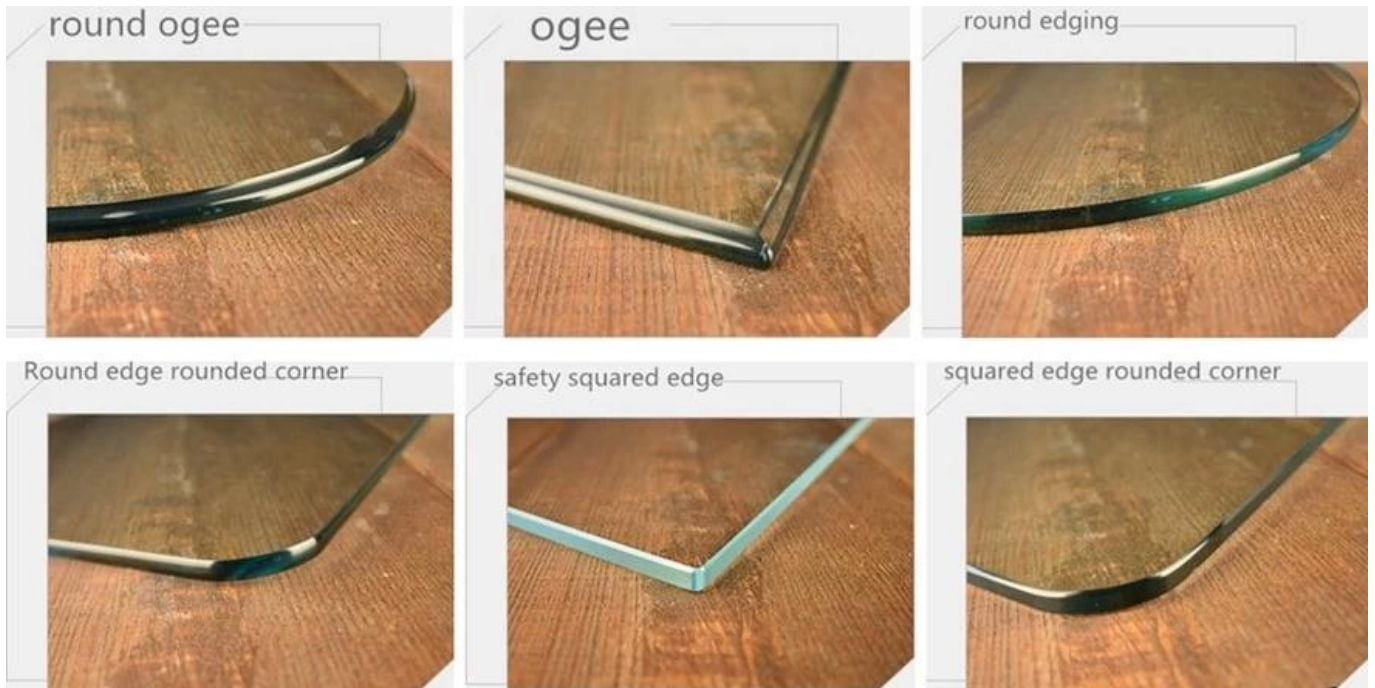

000 000000 0000 00000 0000,5 mm -25 mm 00000 0000 0000000 0000 00

00 5 mm -25 mm 000 000

0000 0000, 000 000 0000, 000000 0000, 0000 0000, 0 ESG 0000, 000000 0000 0000 000000, 5 mm 000 000000 0 600 000 0000000 000 0000000 00 000000 00000000, 0000 0000000, 00 000000000 000 000 000000 000000. 0000000 00000 000 00000, 00000 0000000 00 0000000 0000000 000000 0000 0000.

玻璃 玻璃 玻璃 Glass 玻璃

玻璃 玻璃 玻璃: 玻璃 3000 \* 8000 mm, 玻璃 150 \* 300 mm, 玻璃 玻璃 玻璃 玻璃.玻璃 玻璃, 玻璃 玻璃, 玻璃 玻璃, 玻璃 玻璃 玻璃 玻璃, 玻璃 玻璃 玻璃 玻璃.

玻璃 玻璃

玻璃 "玻璃" 玻璃 玻璃 玻璃 (玻璃 玻璃), 玻璃 (玻璃 玻璃), 玻璃 玻璃, 玻璃 玻璃, 玻璃 玻璃, 玻璃 玻璃 玻璃 玻璃, 玻璃 玻璃 玻璃 玻璃 5 mm 玻璃 玻璃 玻璃 玻璃.