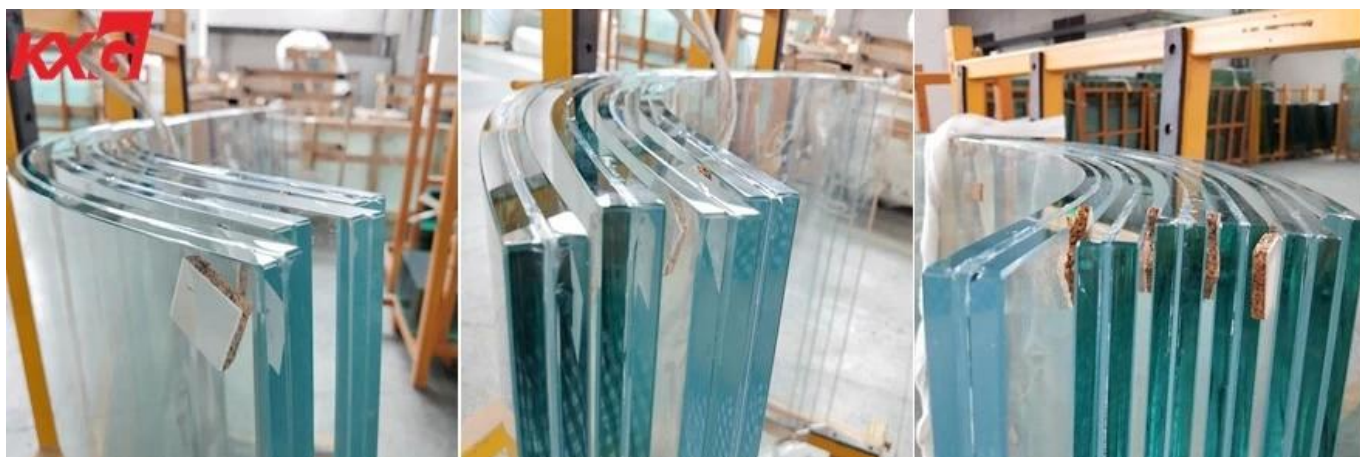

25.52 mm 26.28 mm 27.04 mm 12 + 12 mm SGP