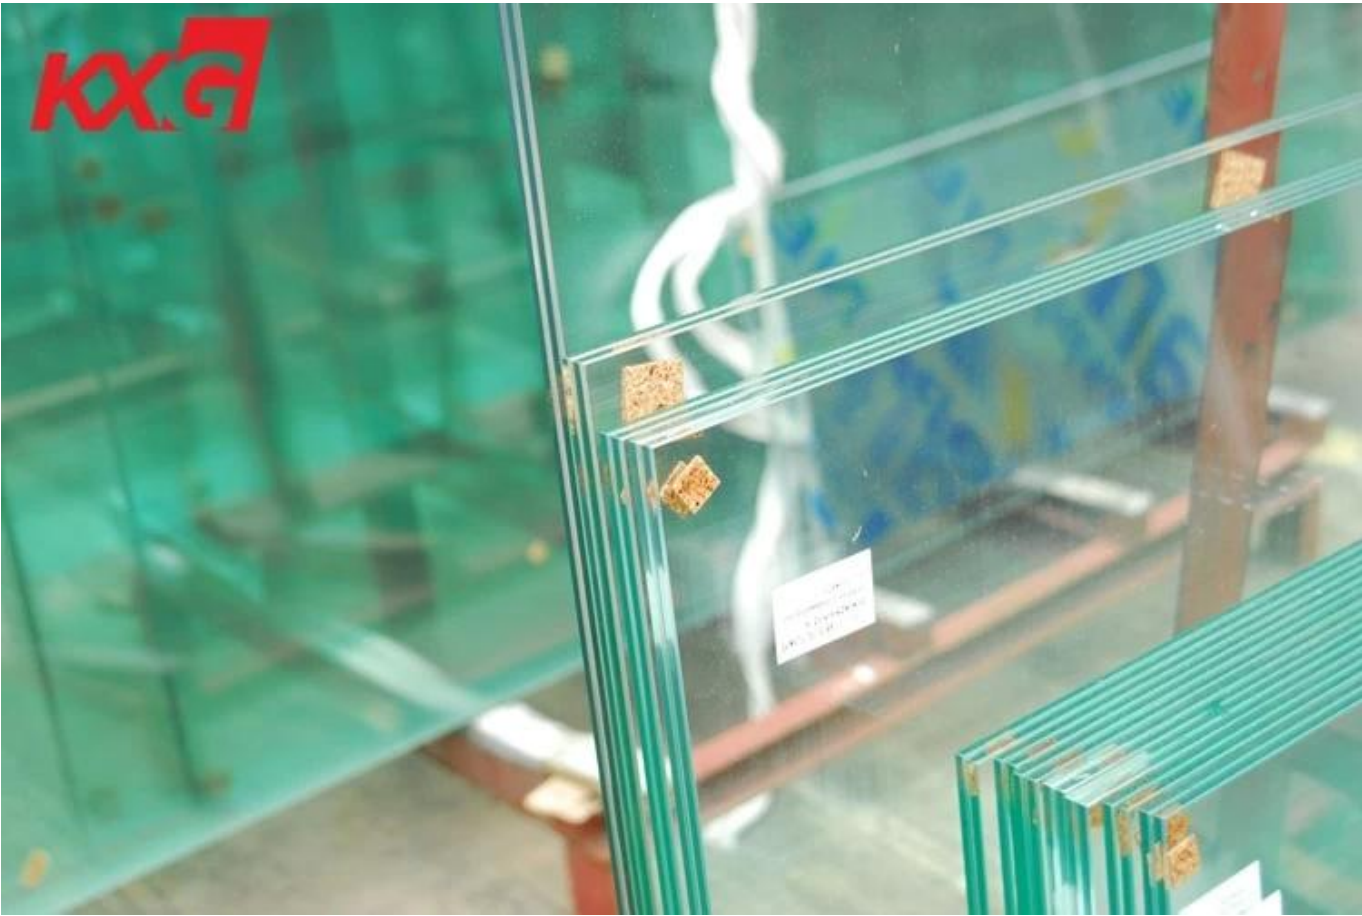

12.76 mm

12.76 mm Clear

12.76 mm Clear is a safety glass assembly consisting of two 6 mm glass panes with a 0.76 mm PVB interlayer. This configuration provides excellent clarity and safety performance, meeting Class A safety glass standards.

12.76 mm

1. Clear

Clear safety glass is made from two 6 mm glass panes with a 0.76 mm PVB interlayer. This configuration provides excellent clarity and safety performance, meeting Class A safety glass standards.

2. PVB ฟิล์ม

PVB ฟิล์ม เป็นฟิล์มใสที่ทำจากพลาสติกชนิดพิเศษ มีคุณสมบัติทนทานต่อไฟไหม้ และป้องกันการแตกกระจายของกระจกเมื่อเกิดอุบัติเหตุ

12.76 mm ฟิล์มใส

ฟิล์มใส-ฟิล์มใส 6 mm ฟิล์มใส ฟิล์มใส ฟิล์มใส PVB

ขนาด: ฟิล์มใส 3300 * 4800 mm, mini 300 * 300 mm, ฟิล์มใส ฟิล์มใส ฟิล์มใส