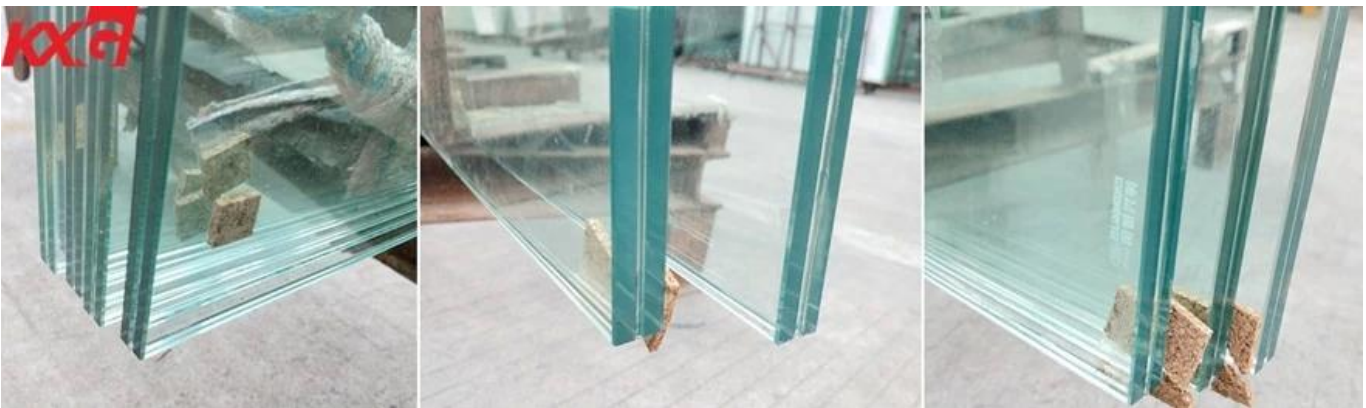

SGP 13.52 mm SGP 6 mm + 1.52 mm SGP + 6 mm

SGP 13.52 mm SGP 6 mm + 1.52 mm SGP + 6 mm

SGP = SentryGlas® Plus.

SGP 13.52 mm SGP 6 mm + 1.52 mm SGP + 6 mm. "SGP" 13.52 mm SGP 6 mm + 1.52 mm SGP + 6 mm. SGP 13.52 mm SGP 6 mm + 1.52 mm SGP + 6 mm.

SGP 13.52 mm SGP 6 mm + 1.52 mm SGP + 6 mm. PVB 13.52 mm SGP 6 mm + 1.52 mm SGP + 6 mm. SGP 13.52 mm SGP 6 mm + 1.52 mm SGP + 6 mm.

SGP 13.52 mm SGP 6 mm + 1.52 mm SGP + 6 mm:

| | |
|--|---|
| SGP 13.52 mm SGP 6 mm + 1.52 mm SGP + 6 mm | 2 6 mm 1.52 mm SGP |
| Glass 3300x13000 mm | 3300x13000 mm |
| 13.52 mm SGP 6 mm + 1.52 mm SGP + 6 mm | 13.52 mm SGP 6 mm + 1.52 mm SGP + 6 mm, 664 |
| SGP 13.52 mm SGP 6 mm + 1.52 mm SGP + 6 mm | SGP 13.52 mm SGP 6 mm + 1.52 mm SGP + 6 mm |
| Glass 3300x13000 mm | 3300x13000 mm |
| Glass 3300x13000 mm | 3300x13000 mm |

SGP 13.52 mm SGP 6 mm + 1.52 mm SGP + 6 mm

SGP 13.52 mm SGP 6 mm + 1.52 mm SGP + 6 mm, 3000 * 5000 mm 5, 300 * 300 mm 5, 3000 * 5000 mm 5.

SGP: 玻璃厚度 5 mm, 6 mm, 8 mm, 10 mm, 12 mm, 15 mm, 玻璃, mm 厚度 0.89 mm, 1.52 mm, 2.28 mm, 3.04 mm, 玻璃 厚度 玻璃。

玻璃 厚度 玻璃 玻璃 玻璃 玻璃。

1. 玻璃
 2. 玻璃 玻璃 玻璃 玻璃, 玻璃-玻璃 玻璃, 玻璃-玻璃 玻璃 玻璃 玻璃, 玻璃 玻璃 玻璃
 玻璃 玻璃, 玻璃, 玻璃 玻璃 玻璃 玻璃, 玻璃-玻璃 玻璃
 玻璃 玻璃 玻璃 玻璃, 玻璃, 玻璃 玻璃 玻璃.
 玻璃 玻璃 玻璃 玻璃.
 玻璃 玻璃 玻璃 玻璃 玻璃 玻璃 玻璃.

1 KXG 玻璃 玻璃 玻璃?

1. Clear Laminated Glass 1 SGP
2. Ultra 玻璃 玻璃 1 SGP 玻璃
- 玻璃 SGP 玻璃 玻璃 玻璃, 玻璃 玻璃 玻璃 玻璃 1 SGP, 玻璃 玻璃 玻璃 1 SGP, 玻璃 玻璃 1, 玻璃 玻璃 玻璃 玻璃 1 SGP, 玻璃.
4. 玻璃 1 13.52 mm, 17.52 mm, 21.52 mm, 27.04 mm, 33.04 mm, 41.04 mm, 玻璃, 玻璃. SGP 玻璃 玻璃.