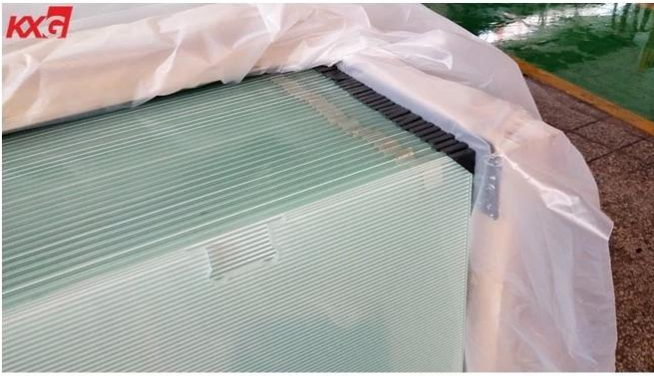

KUNXING GLASS?

10mm Acid Etched 4mm 5mm 6mm 8mm Acid 12mm 15mm 19mm

KXG

KXG 20mm 3mm