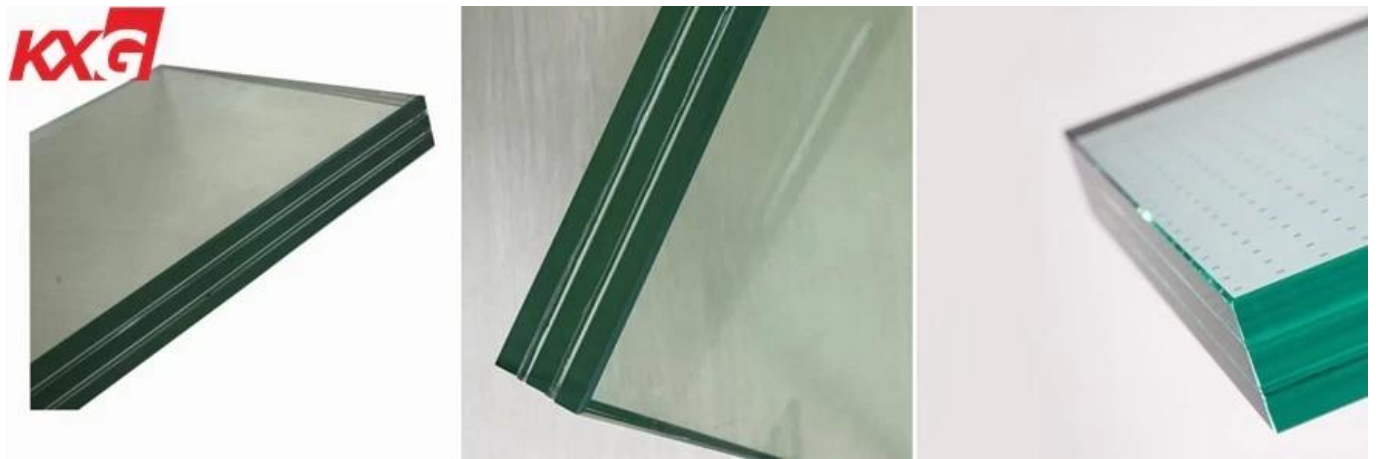

- 玻璃板 玻璃 玻璃 玻璃。 玻璃板 玻璃板 玻璃板 玻璃 玻璃板, 玻璃板 玻璃 玻璃板 玻璃 玻璃板, 玻璃 玻璃 玻璃 玻璃板 玻璃板, 玻璃板 玻璃板 玻璃板 玻璃板 玻璃板 玻璃板 玻璃板 玻璃板 玻璃板 玻璃板。

玻璃 玻璃板 玻璃板 玻璃 玻璃板

KXG Glass 玻璃板 玻璃板 玻璃 玻璃板 玻璃板 玻璃 玻璃板 玻璃板 玻璃板 玻璃板, 玻璃 玻璃 玻璃板 玻璃 玻璃板 玻璃板, 玻璃 玻璃板 玻璃板 玻璃板 玻璃板, 玻璃 玻璃 玻璃 玻璃板 玻璃板 玻璃板 玻璃板 玻璃板 玻璃板 玻璃板。

玻璃 玻璃 玻璃 玻璃板 玻璃板 玻璃板

玻璃板 玻璃板 玻璃板: 玻璃板 玻璃, 玻璃 玻璃 玻璃 玻璃

玻璃: 玻璃 3000 \* 8000 mm, Mini 300 \* 300 mm, 玻璃板 玻璃板 玻璃板

玻璃 玻璃板 玻璃板 玻璃板 6 + 6 + 6 mm, 8 + 8 + 8 mm, 10 + 10 + 10 mm, 12 + 12 + 12 mm, 玻璃。

玻璃 玻璃板 玻璃板 玻璃板 1.14 mm 1.52 mm PVB, 1.52 mm 2.28 mm SGP (Dupond Sentry Glass Plus)

**KXG** 玻璃 玻璃 玻璃 玻璃 玻璃板 玻璃板 玻璃板 **12 + 12 + 12 mm** 玻璃 玻璃板

KXG 12 + 12 + 12 mm S 8

KKGA

KKGA is a leading provider of glass curtain walls and facades. We offer a wide range of products and services, including design, manufacturing, and installation. Our products are made from high-quality materials and are designed to be durable and energy-efficient. We are ISO 9001 certified and have a proven track record of successful projects. Contact us today to learn more about our services.