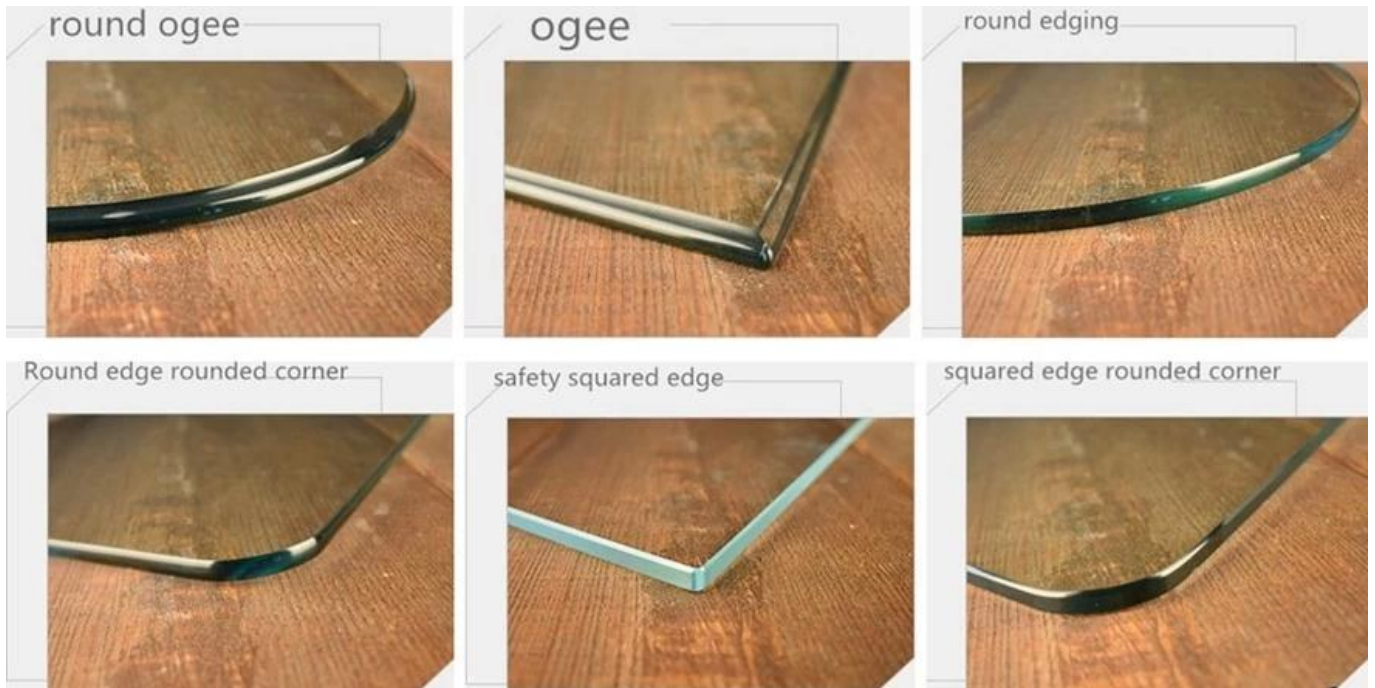

5 mm -25 mm

5 mm -25 mm Tempered

ESG 5 mm 600

XXXXXXXXXXXXXXXXXXXXXXXXXXXX

XXXXXXXXXXXXXXXXXXXX: XXXXXXX 3000 * 8000 mm, XXXXXXX 150 * 300 mm XXXXXXXXXXXXXXXXXXXXXXXXXXXXXXX XXXXXXX,
 XXXXXXXXXXXXXXX, XXXXXXX, XXXXXXX XXX XXX

XXXXXXXXXX

XX mm XXXXXXX 5 mm XXXXX
 XXXXXXXXXXXXXXXXXXXXXXX (XXXXXXXX) XXX

KXG 5 mm -25 mm 钢化玻璃 安全玻璃 tempered glass