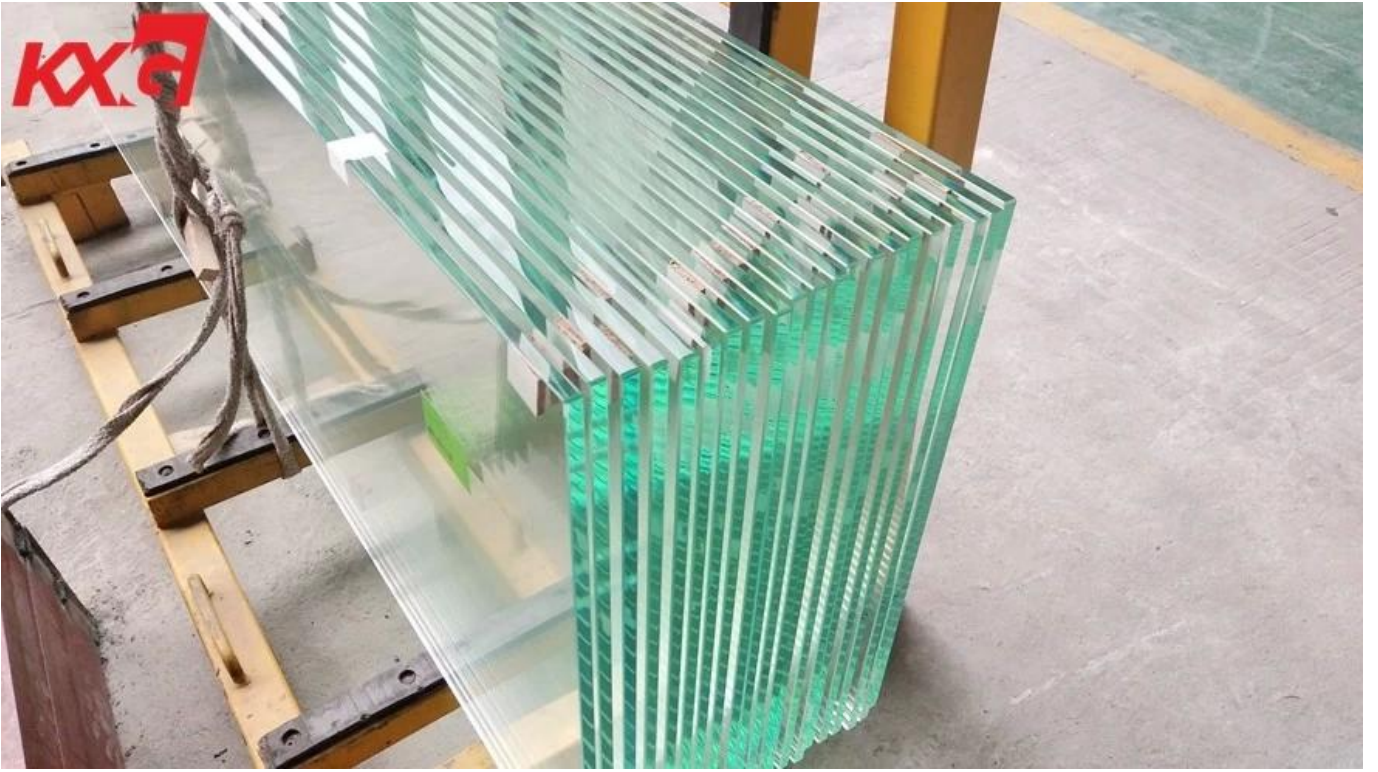

12 mm
12 mm
12 mm

12 mm 14 mm 12 mm
12 mm 91.5%

12 mm 厚度、1800 mm 幅、2400 mm 長さのガラスパネルを製造し、倉庫に保管しています。ガラスは、高品質の原料を使用し、厳格な品質管理の下で生産されています。

12 mm 玻璃板

玻璃板厚度: 12 mm

玻璃板长度: 12 mm

玻璃板宽度: 12 mm

12 mm 玻璃板 mm:

玻璃板长度: 8000 mm

玻璃板宽度: OGEE

玻璃板厚度: mm 12

Cutout: 玻璃板

玻璃板

玻璃板

12 mm 玻璃板

12 mm 玻璃板