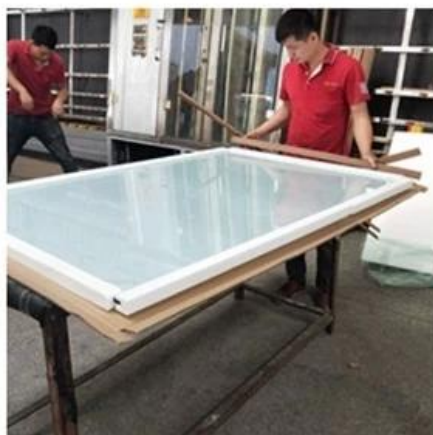

10 mm

10 mm Tempered

1.

3.

4.

KXG 10 mm 木質纖維板 1220x2440x10mm 10000張

KXG