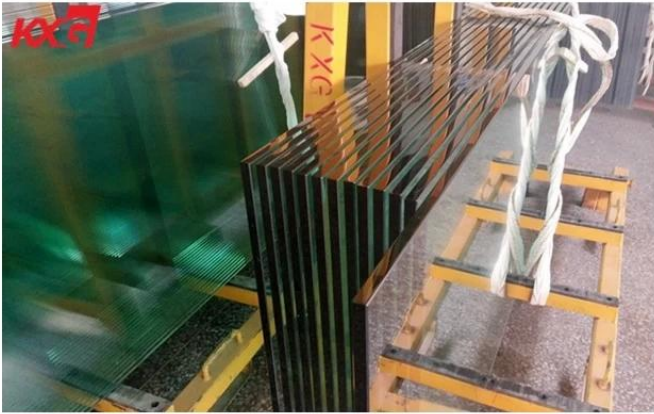

250 320 20 100 20°C

Table

Table 15

Table

Table 15mm

15mm

- •
•
•

Table

-

ပုံစံများ ပြောင်းလဲနိုင်ပါသည်

KXG ပုံစံပြောင်းလဲနိုင်သည့် ပုံစံများမှာ 5mm ပုံစံပြောင်းလဲနိုင်သည့် ပုံစံများ, 5mm ပုံစံ ပြောင်းလဲနိုင်သည့် ပုံစံများ, 6mm ပုံစံပြောင်းလဲနိုင်သည့် ပုံစံများ, 6mm ပုံစံ ပြောင်းလဲနိုင်သည့် ပုံစံများ, 8mm ပုံစံပြောင်းလဲနိုင်သည့် ပုံစံများ, 8mm ပုံစံ ပြောင်းလဲနိုင်သည့် ပုံစံများ, 10mm ပုံစံပြောင်းလဲနိုင်သည့် ပုံစံများ, 10mm ပုံစံ ပြောင်းလဲနိုင်သည့် ပုံစံများ, 12mm ပုံစံပြောင်းလဲနိုင်သည့် ပုံစံများ, ပုံစံ ပြောင်းလဲ 12 ပုံစံ ပုံစံပြောင်းလဲနိုင်သည့် ပုံစံများ, စီ.စီ. [ပုံစံပြောင်းလဲ 19 ပုံစံ ပြောင်းလဲနိုင်သည့် ပုံစံများ](#) ect.