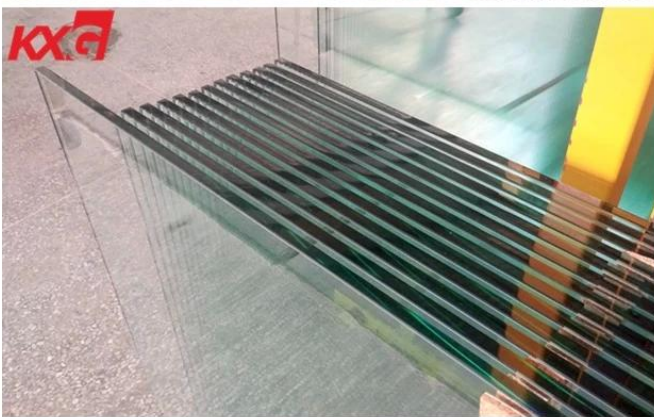

250 320 20 100 20°C

Table

Table 15

Table

Table 15mm

15mm

- •
•
•

Table

-

ပုံစံများ ပြောင်းလဲနိုင်ပါသည်

KXG ပုံစံပြောင်းလဲနိုင်သည့် ပုံစံများမှာ 5mm ပုံစံပြောင်းလဲနိုင်သည့် ပုံစံများ, 5mm ပုံစံ ပြောင်းလဲနိုင်သည့် ပုံစံများ, 6mm ပုံစံပြောင်းလဲနိုင်သည့် ပုံစံများ, 6mm ပုံစံ ပြောင်းလဲနိုင်သည့် ပုံစံများ, 8mm ပုံစံပြောင်းလဲနိုင်သည့် ပုံစံများ, 8mm ပုံစံ ပြောင်းလဲနိုင်သည့် ပုံစံများ, 10mm ပုံစံပြောင်းလဲနိုင်သည့် ပုံစံများ, 10mm ပုံစံ ပြောင်းလဲနိုင်သည့် ပုံစံများ, 12mm ပုံစံပြောင်းလဲနိုင်သည့် ပုံစံများ, ပုံစံ ပြောင်းလဲ 12 ပုံစံ ပုံစံပြောင်းလဲနိုင်သည့် ပုံစံများ, စီ.စီ. [ပုံစံပြောင်းလဲ 19 ပုံစံ ပြောင်းလဲနိုင်သည့် ပုံစံများ](#) ect.