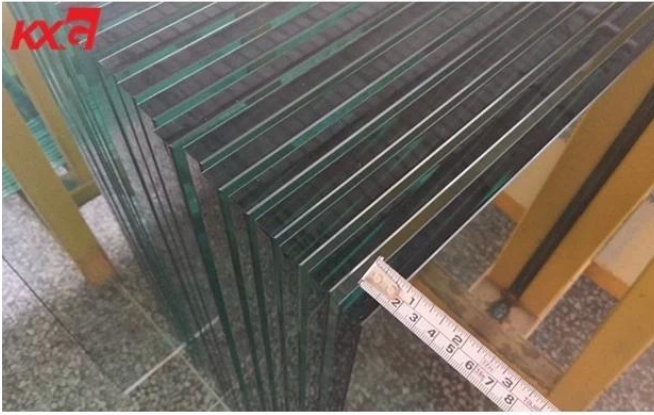

250 320 20 100 20°C

Table

Table 15

Table

Table 15mm

15mm

- •
•
•

Table

-

ပုံစံများ ပြောင်းလဲနိုင်ပါသည်

KXG ပုံစံပြောင်းလဲနိုင်သည့် ပုံစံများမှာ 5mm ပုံစံပြောင်းလဲနိုင်သည့် ပုံစံများ, 5mm ပုံစံ ပြောင်းလဲနိုင်သည့် ပုံစံများ, 6mm ပုံစံပြောင်းလဲနိုင်သည့် ပုံစံများ, 6mm ပုံစံ ပြောင်းလဲနိုင်သည့် ပုံစံများ, 8mm ပုံစံပြောင်းလဲနိုင်သည့် ပုံစံများ, 8mm ပုံစံ ပြောင်းလဲနိုင်သည့် ပုံစံများ, 10mm ပုံစံပြောင်းလဲနိုင်သည့် ပုံစံများ, 10mm ပုံစံ ပြောင်းလဲနိုင်သည့် ပုံစံများ, 12mm ပုံစံပြောင်းလဲနိုင်သည့် ပုံစံများ, ပုံစံ ပြောင်းလဲ 12 ပုံစံ ပုံစံပြောင်းလဲနိုင်သည့် ပုံစံများ, စီ.စီ. [ပုံစံပြောင်းလဲ 19 ပုံစံ ပြောင်းလဲနိုင်သည့် ပုံစံများ](#) ect.