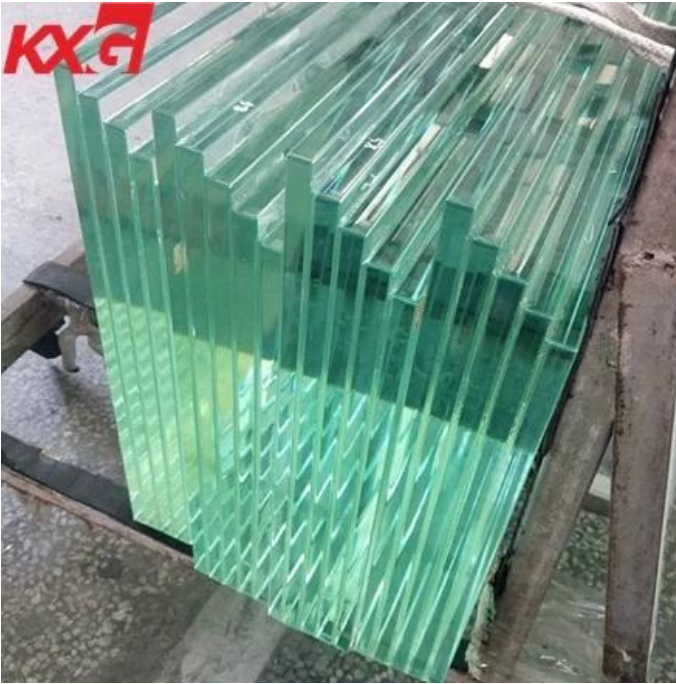

KXG 17.52 mm กระจกนิรภัยสองชั้น กระจกนิรภัยสองชั้น กระจกนิรภัย สองชั้น, **884** กระจก กระจก กระจก กระจก
 กระจกนิรภัยสองชั้น กระจกนิรภัย สองชั้น กระจกนิรภัยสองชั้น

17.52 mm กระจก กระจก กระจก กระจก กระจกนิรภัยสองชั้น กระจกนิรภัย

884 Ultra Clear Laminated กระจกนิรภัย กระจก กระจก

1. กระจกนิรภัย กระจกนิรภัย กระจกนิรภัย: กระจกนิรภัยสองชั้น กระจกนิรภัยสองชั้น กระจกนิรภัยสองชั้น กระจกนิรภัย กระจกนิรภัย

mm 17.52

Laminated glass, UltraClear