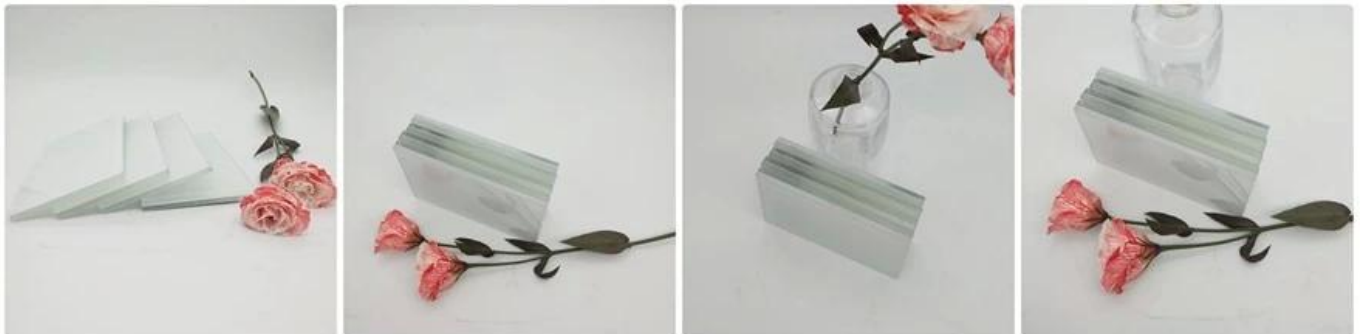

3mm kaca yang jelas + 0.38mm filem PVB putih + 3mm aplikasi kaca yang jelas

Kerana keselamatan, tahan panas dan kalis bunyi, kaca 6.38mm (1/4 inci, 331) kaca terapung berlapis putih digunakan secara meluas sebagai balkoni tingkap kaca pangsapuri, [lekapan kaca luaran](#), skrin kaca, sekatan kaca, dll.