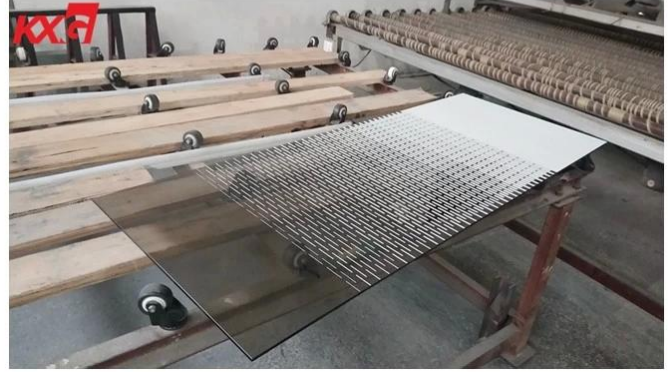

### Pengenalan

Kaca percetakan skrin sutera adalah sejenis kaca hiasan khas yang dibuat dengan mencetak lapisan dakwat seramik pada permukaan kaca melalui skrin skrin untuk pembajaan atau [pengukuhan haba](#) proses, dan skrin kaca bersalut sutera bercetak sutera disatukan kaca bercetak sutera dan kaca keselamatan telus bersama-sama dengan PVB atau interlayer SGP, yang merupakan keselamatan tinggi dan kaca hiasan yang sangat baik, digunakan secara meluas untuk hiasan dalaman dan luaran seni bina.

### ciri-ciri

1. Kaca percetakan skrin berlamina tahan lama, tahan calar, dan ciri tahan asid dan kelembapannya mengekalkan warna selama beberapa dekad, yang dapat membantu menjimatkan banyak kos untuk penggantian.
2. Kaca keramik laminated frit seramik memberikan kawalan teknikal haba dan penghantaran cahaya. Dengan meningkatkan liputan seramik pada kaca, faktor teduh jelas dan badan [kaca berwarna](#) meningkat yang membolehkan fleksibiliti pilihan dan reka bentuk yang lebih besar, dan memberikan penjimatan kos yang berpotensi dalam penggunaan tenaga.
3. Skrin bercetak kaca berlapis hiasan boleh melakukan apa-apa imej dan corak, yang menjadikannya sebagai cara yang hebat untuk membuat kelihatan dari segi halus hingga berani, dan walaupun dengan kesan silau, dapat membantu reka bentuk lebih selesa.
4. The silkscreen\_kaca berlapis keselamatan\_adalah keselamatan yang tinggi, tidak mudah dipecahkan kerana gelas yang kuat dan keras PVB / SGP, dan juga kaca pecah, kepingan kaca patah akan menempel pada PVB / SGP, tidak akan jatuh untuk menyakiti manusia.