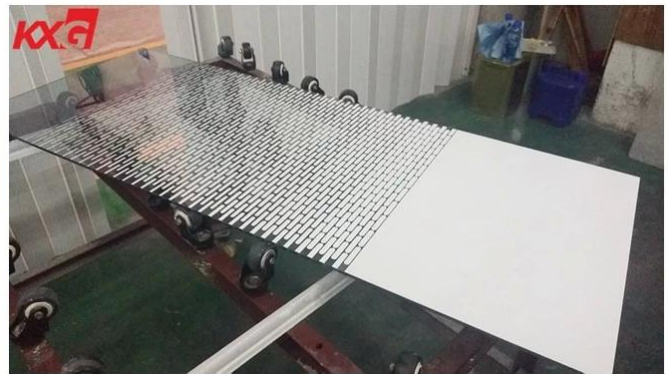

## 13.52mm sutera skrin percetakan hiasan kaca berlamina keselamatan berlamina kilang kaca bangunan China

### Pengenalan

Kaca percetakan skrin sutera adalah sejenis kaca hiasan khas yang dibuat dengan mencetak lapisan dakwat seramik pada permukaan kaca melalui skrin skrin untuk pembajaan atau [pengukuhan haba](#) proses, dan skrin kaca bersalut sutera bercetak sutera disatukan kaca bercetak sutera dan kaca keselamatan telus bersama-sama dengan PVB atau interlayer SGP, yang merupakan keselamatan tinggi dan kaca hiasan yang sangat baik, digunakan secara meluas untuk hiasan dalaman dan luaran seni bina.

### ciri-ciri

1. Kaca percetakan skrin berlamina tahan lama, tahan calar, dan ciri tahan asid dan kelembapannya mengekalkan warna selama beberapa dekad, yang dapat membantu menjimatkan banyak kos untuk penggantian.
2. Kaca keramik laminated frit seramik memberikan kawalan teknikal haba dan penghantaran cahaya. Dengan meningkatkan liputan seramik pada kaca, faktor teduh jelas dan badan [kaca berwarna](#) meningkat yang membolehkan fleksibiliti pilihan dan reka bentuk yang lebih besar, dan memberikan penjimatan kos yang berpotensi dalam penggunaan tenaga.
3. Skrin bercetak kaca berlapis hiasan boleh melakukan apa-apa imej dan corak, yang menjadikannya sebagai cara yang hebat untuk membuat kelihatan dari segi halus hingga berani, dan walaupun dengan kesan silau, dapat membantu reka bentuk lebih selesa.
4. The silkscreen\_kaca berlapis keselamatan\_adalah keselamatan yang tinggi, tidak mudah dipecahkan kerana gelas yang kuat dan keras PVB / SGP, dan juga kaca pecah, kepingan kaca patah akan menempel pada PVB / SGP, tidak akan jatuh untuk menyakiti manusia.