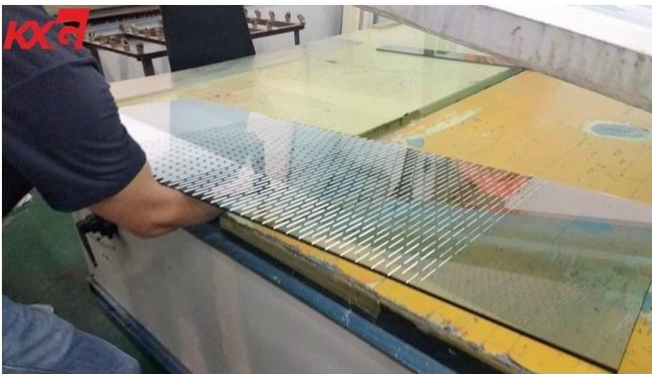

### Pengenalan

Kaca percetakan skrin sutera adalah sejenis kaca hiasan khas yang dibuat dengan mencetak lapisan dakwat seramik pada permukaan kaca melalui skrin skrin untuk pembajaan atau [pengukuhan haba](#) proses, dan skrin kaca bersalut sutera bercetak sutera disatukan kaca bercetak sutera dan kaca keselamatan telus bersama-sama dengan PVB atau interlayer SGP, yang merupakan keselamatan tinggi dan kaca hiasan yang sangat baik, digunakan secara meluas untuk hiasan dalaman dan luaran seni bina.

### ciri-ciri

1. Kaca percetakan skrin berlamina tahan lama, tahan calar, dan ciri tahan asid dan kelembapannya mengekalkan warna selama beberapa dekad, yang dapat membantu menjimatkan banyak kos untuk penggantian.
2. Kaca keramik laminated frit seramik memberikan kawalan teknikal haba dan penghantaran cahaya. Dengan meningkatkan liputan seramik pada kaca, faktor teduh jelas dan badan [kaca berwarna](#) meningkat yang membolehkan fleksibiliti pilihan dan reka bentuk yang lebih besar, dan memberikan penjimatan kos yang berpotensi dalam penggunaan tenaga.
3. Skrin bercetak kaca berlapis hiasan boleh melakukan apa-apa imej dan corak, yang menjadikannya sebagai cara yang hebat untuk membuat kelihatan dari segi halus hingga berani, dan walaupun dengan kesan silau, dapat membantu reka bentuk lebih selesa.
4. The silkscreen\_kaca berlapis keselamatan\_adalah keselamatan yang tinggi, tidak mudah dipecahkan kerana gelas yang kuat dan keras PVB / SGP, dan juga kaca pecah, kepingan kaca patah akan menempel pada PVB / SGP, tidak akan jatuh untuk menyakiti manusia.