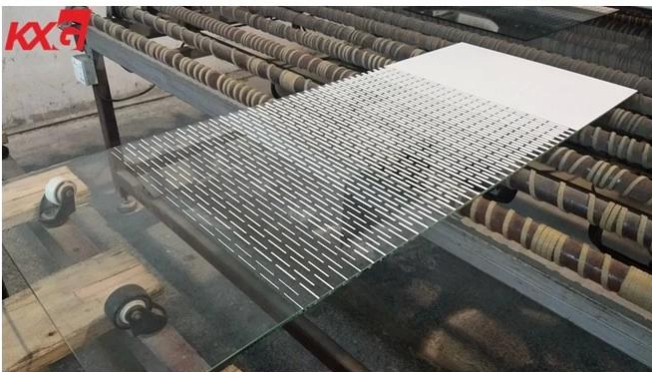

### Pengenalan

Kaca percetakan skrin sutera adalah sejenis kaca hiasan khas yang dibuat dengan mencetak lapisan dakwat seramik pada permukaan kaca melalui skrin skrin untuk pembajaan atau [pengukuhan haba](#) proses, dan skrin kaca bersalut sutera bercetak sutera disatukan kaca bercetak sutera dan kaca keselamatan telus bersama-sama dengan PVB atau interlayer SGP, yang merupakan keselamatan tinggi dan kaca hiasan yang sangat baik, digunakan secara meluas untuk hiasan dalaman dan luaran seni bina.

### ciri-ciri

1. Kaca percetakan skrin berlamina tahan lama, tahan calar, dan ciri tahan asid dan kelembapannya mengekalkan warna selama beberapa dekad, yang dapat membantu menjimatkan banyak kos untuk penggantian.
2. Kaca keramik laminated frit seramik memberikan kawalan teknikal haba dan penghantaran cahaya. Dengan meningkatkan liputan seramik pada kaca, faktor teduh jelas dan badan [kaca berwarna](#) meningkat yang membolehkan fleksibiliti pilihan dan reka bentuk yang lebih besar, dan memberikan penjimatan kos yang berpotensi dalam penggunaan tenaga.
3. Skrin bercetak kaca berlapis hiasan boleh melakukan apa-apa imej dan corak, yang menjadikannya sebagai cara yang hebat untuk membuat kelihatan dari segi halus hingga berani, dan walaupun dengan kesan silau, dapat membantu reka bentuk lebih selesa.
4. The silkscreen\_kaca berlapis keselamatan\_adalah keselamatan yang tinggi, tidak mudah dipecahkan kerana gelas yang kuat dan keras PVB / SGP, dan juga kaca pecah, kepingan kaca patah akan menempel pada PVB / SGP, tidak akan jatuh untuk menyakiti manusia.

### Permohonan

Percetakan skrin sutra yang dipesan lebih dahulu dan eksklusif dengan kaca berlapis boleh menawarkan arkitek, pakar dalaman dan pereka pilihan yang luar biasa, jadi ia digunakan secara meluas sebagai sekatan kaca dan skrin, luaran [langkan kaca](#), dinding tirai kaca seni bina, lantai kaca keselamatan dan tangga, dan sebagainya