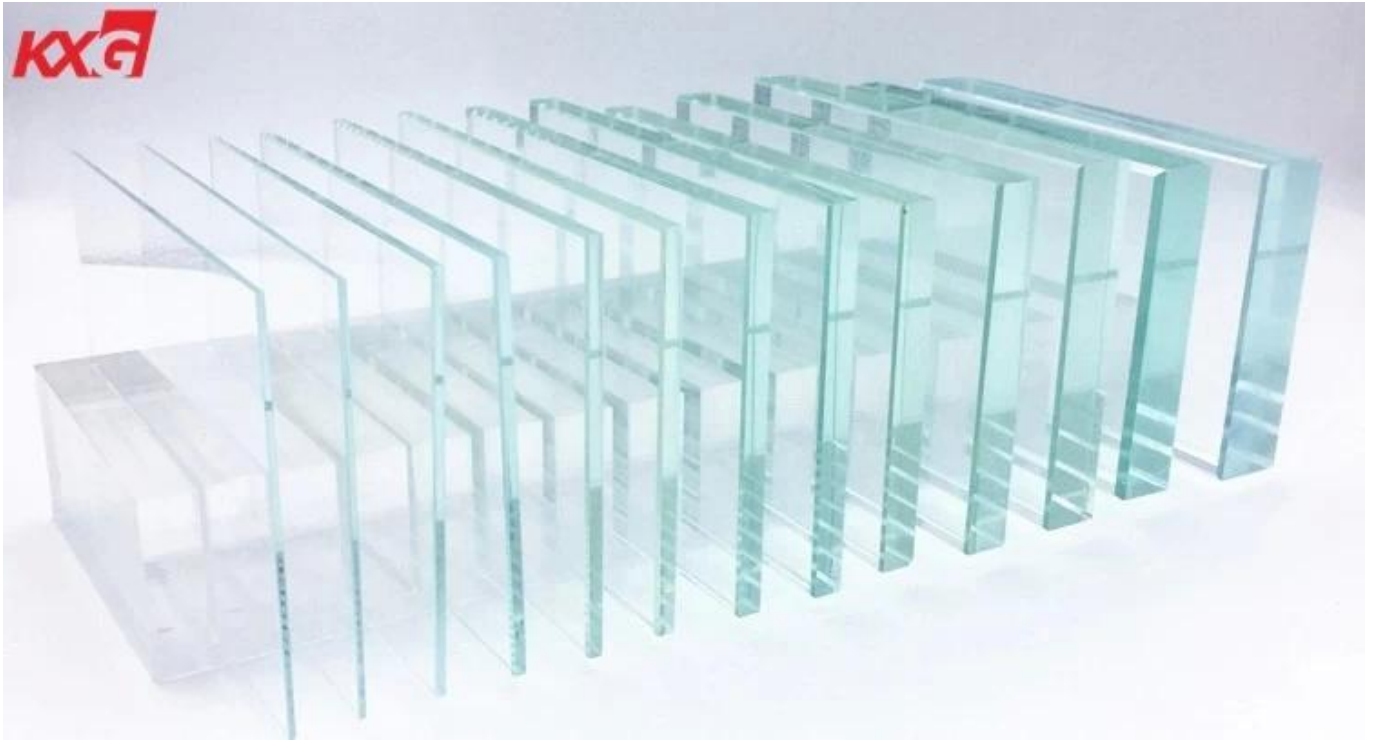

15 mm besi rendah keselamatan kaca kilang harga-15 mm ultra jelas keselamatan toughened kaca pembekal China

Kira-kira 15 mm keselamatan besi rendah kaca terbaja

15 kaca besi rendah mm, kaca kaca ketelusan yang tinggi, memberikan transmisi cahaya yang lebih tinggi dan kejelasan daripada 15 mm jelas kaca marah, dan ia tidak akan melihat mana-mana hijau dari mana-mana sudut kaca, yang menjadikannya sangat popular semasa pereka dan arkitek.

Ciri-ciri

- 15 kaca besi rendah mm yang rendah, adalah kaca ketelusan yang tinggi, memberikan transmisi cahaya yang lebih tinggi dan kejelasan daripada 15 mm jelas kaca marah, dan ia tidak akan melihat apa-apa hijau dari mana-mana sudut kaca, yang menjadikannya sangat popular semasa pereka dan arkitek.
- 15 kaca toughened mm ultra jelas, adalah kaca kekuatan tinggi, kerana ia lebih daripada 5 kali lebih kuat daripada kaca terapung biasa, yang menjadikan ia boleh tahan lebih kuat di luar serangan kuasa, tidak mudah pecah.
- 15 mm super kaca putih, kaca keselamatan tinggi, ia tidak akan menyakiti manusia walaupun ia pecah. Kerana ia akan menjadi granul sudut bodoh kecil selepas patah, tidak seperti kaca apungan biasa, akan menjadi kepingan tajam, mudah untuk memotong manusia.
- Kaca terbaja tidak boleh diteruskan selepas pembajaan, jadi jika perlu, tepi lubang gerudi, lubang gerudi, dll., Perlu dilakukan sebelum pembajaan.

SPESIFIKASI

Saiz: 15 mm keselamatan kaca besi rendah saiz terbesar 3000 * 13000 mm, sebarang saiz potong adat boleh dihasilkan

Bentuk: Boleh menghasilkan sebarang bentuk reka bentuk yang disesuaikan, seperti segi empat, bulat, Trapezoid, persegi, bujur