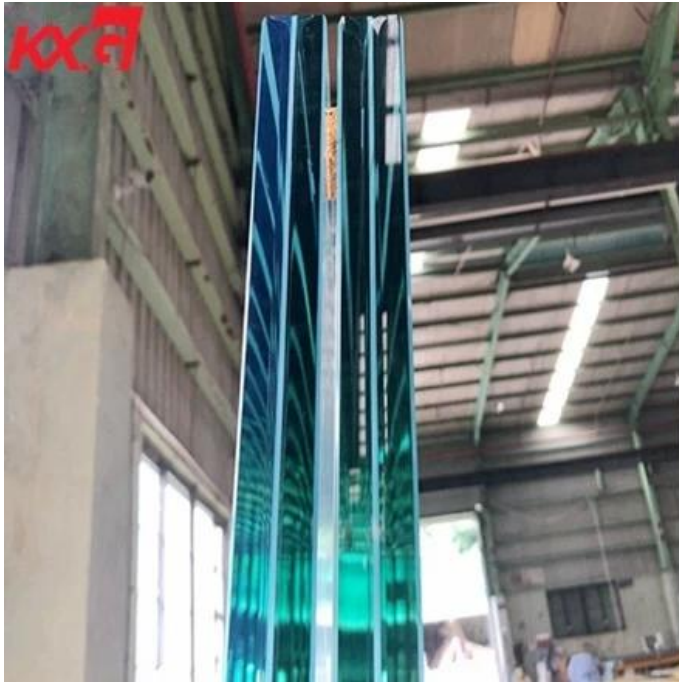

15 mm besi rendah keselamatan kaca kilang harga-15 mm ultra jelas keselamatan toughened kaca pembekal China

Kira-kira 15 mm keselamatan besi rendah kaca terbaja

15 kaca besi rendah mm, kaca kaca ketelusan yang tinggi, memberikan transmisi cahaya yang lebih tinggi dan kejelasan daripada 15 mm jelas kaca marah, dan ia tidak akan melihat mana-mana hijau dari mana-mana sudut kaca, yang menjadikannya sangat popular semasa pereka dan arkitek.

Ciri-ciri

- 15 kaca besi rendah mm yang rendah, adalah kaca ketelusan yang tinggi, memberikan transmisi cahaya yang lebih tinggi dan kejelasan daripada 15 mm jelas kaca marah, dan ia tidak akan melihat apa-apa hijau dari mana-mana sudut kaca, yang menjadikannya sangat popular semasa pereka dan arkitek.
- 15 kaca toughened mm ultra jelas, adalah kaca kekuatan tinggi, kerana ia lebih daripada 5 kali lebih kuat daripada kaca terapung biasa, yang menjadikan ia boleh tahan lebih kuat di luar serangan kuasa, tidak mudah pecah.
- 15 mm super kaca putih, kaca keselamatan tinggi, ia tidak akan menyakiti manusia walaupun ia pecah. Kerana ia akan menjadi granul sudut bodoh kecil selepas patah, tidak seperti kaca apungan biasa, akan menjadi kepingan tajam, mudah untuk memotong manusia.
- Kaca terbaja tidak boleh diteruskan selepas pembajaan, jadi jika perlu, tepi lubang gerudi, lubang gerudi, dll., Perlu dilakukan sebelum pembajaan.

SPESIFIKASI

Saiz: 15 mm keselamatan kaca besi rendah saiz terbesar 3000 * 13000 mm, sebarang saiz potong adat boleh dihasilkan

Bentuk: Boleh menghasilkan sebarang bentuk reka bentuk yang disesuaikan, seperti segi empat, bulat, Trapezoid, persegi, bujur