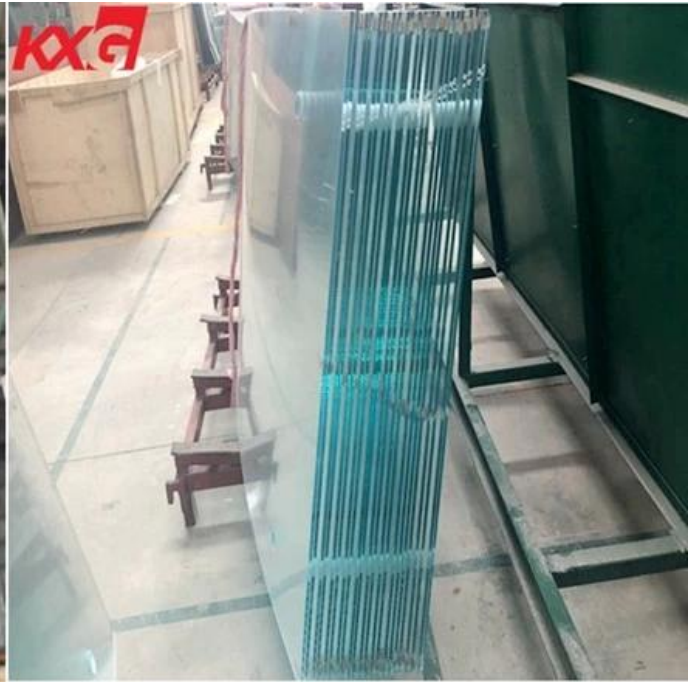

15 mm besi rendah keselamatan kaca kilang harga-15 mm ultra jelas keselamatan toughened kaca pembekal China

Kira-kira 15 mm keselamatan besi rendah kaca terbaja

15 kaca besi rendah mm, kaca kaca ketelusan yang tinggi, memberikan transmisi cahaya yang lebih tinggi dan kejelasan daripada 15 mm jelas kaca marah, dan ia tidak akan melihat mana-mana hijau dari mana-mana sudut kaca, yang menjadikannya sangat popular semasa pereka dan arkitek.

Ciri-ciri

- 15 kaca besi rendah mm yang rendah, adalah kaca ketelusan yang tinggi, memberikan transmisi cahaya yang lebih tinggi dan kejelasan daripada 15 mm jelas kaca marah, dan ia tidak akan melihat apa-apa hijau dari mana-mana sudut kaca, yang menjadikannya sangat popular semasa pereka dan arkitek.
- 15 kaca toughened mm ultra jelas, adalah kaca kekuatan tinggi, kerana ia lebih daripada 5 kali lebih kuat daripada kaca terapung biasa, yang menjadikan ia boleh tahan lebih kuat di luar serangan kuasa, tidak mudah pecah.
- 15 mm super kaca putih, kaca keselamatan tinggi, ia tidak akan menyakiti manusia walaupun ia pecah. Kerana ia akan menjadi granul sudut bodoh kecil selepas patah, tidak seperti kaca apungan biasa, akan menjadi kepingan tajam, mudah untuk memotong manusia.
- Kaca terbaja tidak boleh diteruskan selepas pembajaan, jadi jika perlu, tepi lubang gerudi, lubang gerudi, dll., Perlu dilakukan sebelum pembajaan.

SPESIFIKASI

Saiz: 15 mm keselamatan kaca besi rendah saiz terbesar 3000 * 13000 mm, sebarang saiz potong adat boleh dihasilkan

Bentuk: Boleh menghasilkan sebarang bentuk reka bentuk yang disesuaikan, seperti segi empat, bulat, Trapezoid, persegi, bujur