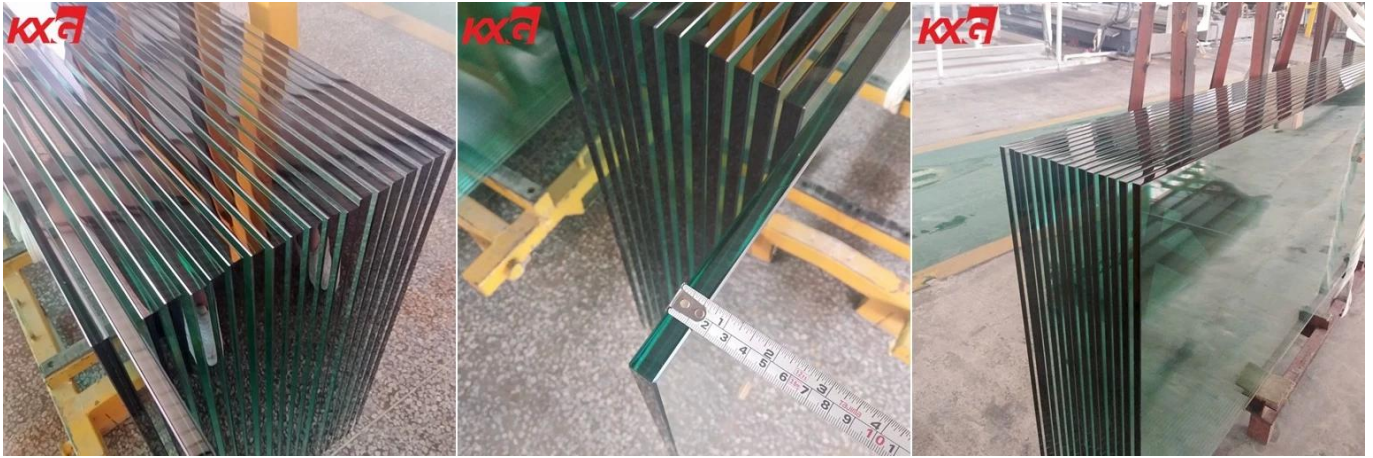

# 15mm harga kaca toughened yang jelas - berkualiti tinggi kaca terbaja yang dihasilkan oleh kilang kaca bangunan profesional

## Mengenai 15mm Glass Tempered Toughened

[Kilang kaca Kunxing](#) menghasilkan banyak Kaca toughened, juga nama Kaca Tempered dibuat oleh pemanasan kaca annealed hingga lebih dari 600 ° C dan menyejukkannya dengan cepat, which mengunci permukaan luar kaca dalam keadaan mampatan yang tinggi, dan teras atau tengah kaca dalam menimbulkan ketegangan. Ia adalah kaca keselamatan yang digunakan apabila kekuatan, rintangan haba dan keselamatan adalah pertimbangan yang penting.

## Kaca 15mm jelas terbenam Ciri