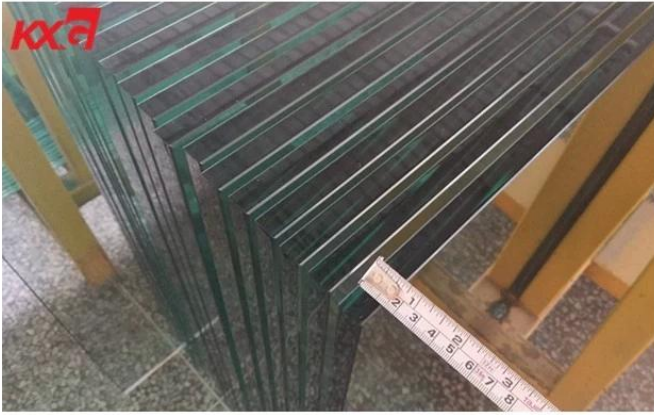

Pilih Lain

Kaca bangunan KXG juga menghasilkan kaca 5mm jernih yang jelas, kaca tambahan 5mm yang jelas, 6mm jernih kaca yang jelas, 6mm kaca jernih yang jelas, 8mm jernih kaca yang jernih, 8mm kaca jernih yang lebih jelas, 10mm jernih kaca jernih, 10mm kaca jernih yang jelas, 12mm kaca jelas kaca, kaca 12mm tambahan kaca yang jelas, kaca 19mm yang jelas, [Kaca 19mm tambahan kaca yang jelas](#) ect.

Pembungkusan kaca toughened 15mm