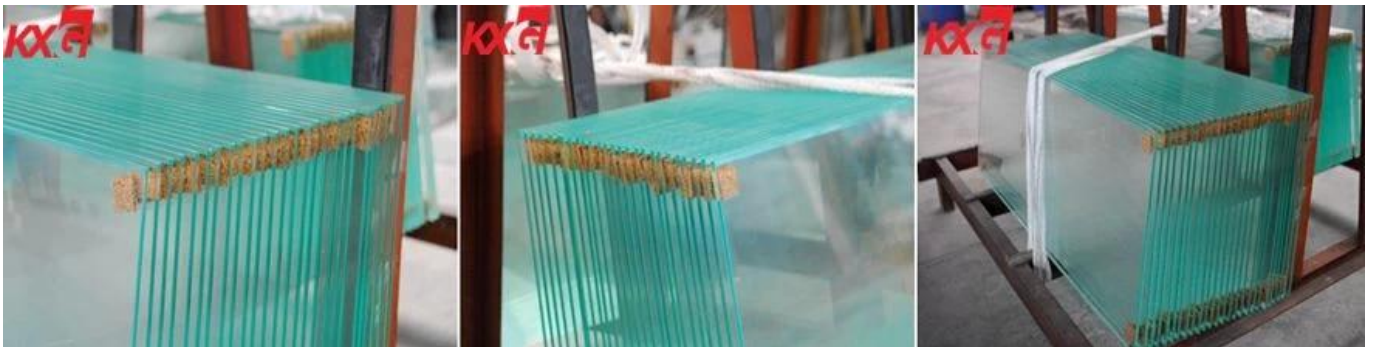

## 6mm besi rendah kaca tambahan jelas kaca, [kilang kaca toughened ultra jelas](#)

Kaca besi rendah 6mm, dari kaca super putih 6mm, kaca besi rendah 6mm, kaca transmisi tinggi 6mm. Ia adalah berkualiti tinggi, kaca gred tinggi serba baru, kadar penghantaran cahaya adalah sehingga 91.5% atau lebih, dengan ciri-ciri yang jelas, mewah dan elegan. Kaca aluminium 6mm ultra-putih adalah dengan ciri-ciri fizikal, mekanikal dan optik yang sangat baik, boleh menjadi pemprosesan yang mendalam sama seperti kaca terapung berkualiti tinggi yang lain.

Kaca keselamatan besi rendah 6mm sering dirujuk sebagai "kaca keselamatan", kerana ia memenuhi keperluan standard untuk kaca keselamatan. Kaca terbaja tidak boleh dipotong atau digerudi selepas pembajaan, dan apa-apa perubahan, seperti pengisaran tepi, penghancuran pasir atau asid-etsa, boleh menyebabkan kegagalan pramatang.

Gelas kaca yang sangat jelas 6mm adalah kira-kira 4-5 kali lebih kuat daripada 6mm annealed kaca yang jelas ketebalan dan konfigurasi yang sama. Apabila pecah, ia akan memecah serpihan yang agak kecil, yang cenderung menyebabkan kecederaan serius.

### Spesifikasi kaca 6mm ultra clear tempered:

1. Ketebalan: 6mm (1/4 inci), anda boleh menanyakan ketebalan besi rendah kaca seperti 8mm, 10mm, 12mm, 15mm, 19mm, etc. Kunxing kaca membekalkan siri ketebalan kaca untuk memenuhi permintaan peribadi.
2. Saiz: max saiz boleh dicapai sehingga 3300 \* 13000mm, saiz lain yang disesuaikan kecil boleh memenuhi seperti yang diminta.
3. Kelebihan yang digilap, tepi serong, lubang gerudi, cutout, logo printing, dll.