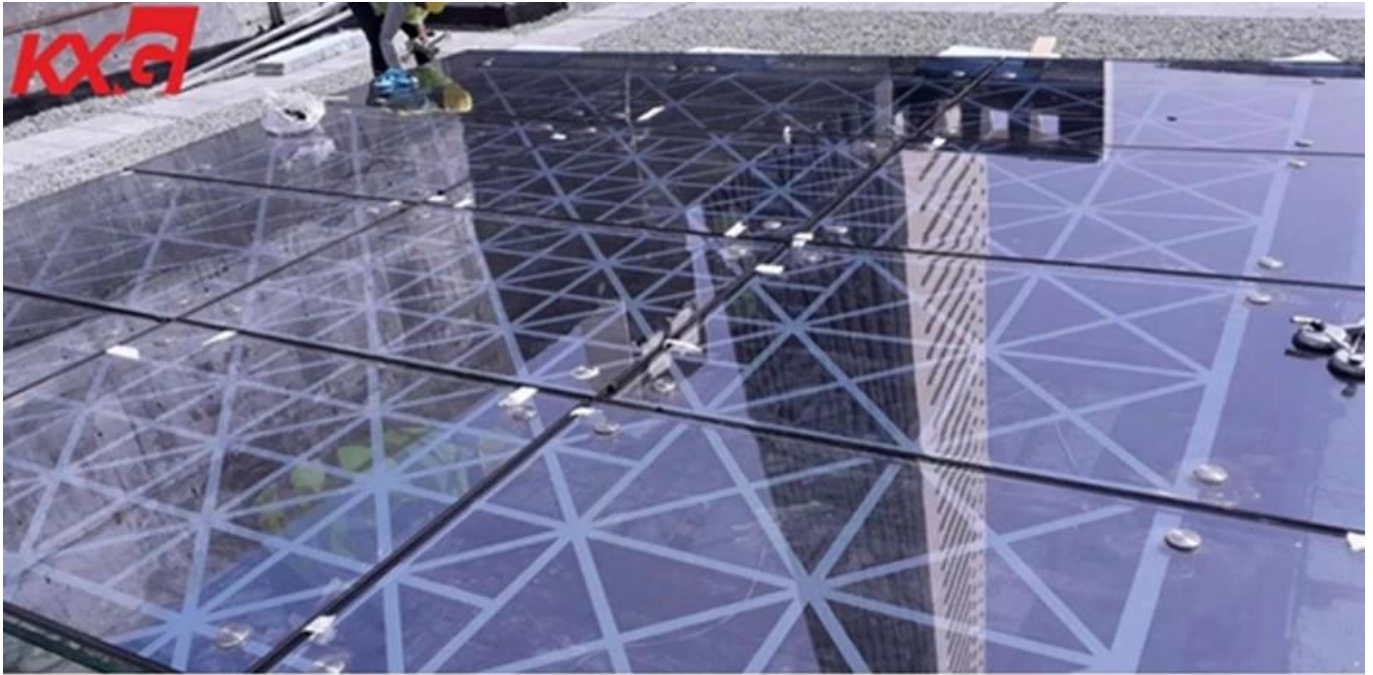

Apa jenis kaca skylight yang anda boleh dapatkan dari Kunxing Kilang Kaca?

Kami menawarkan kaca bumbung seperti: bumbung kaca lutut rata dan melengkung, kaca laminated tempered terlindung kaca, [Tingkap kaca terlindung rendah E](#) langit-langit, kanopi kaca berlaminasi yang diwarnai, kaca laminated laminated toughened dan lain-lain

8mm jelas sutera skrin percetakan marah kaca + 12A +
8mm kelabu mencerminkan marah kaca Kuwait Projek daripada Skylight