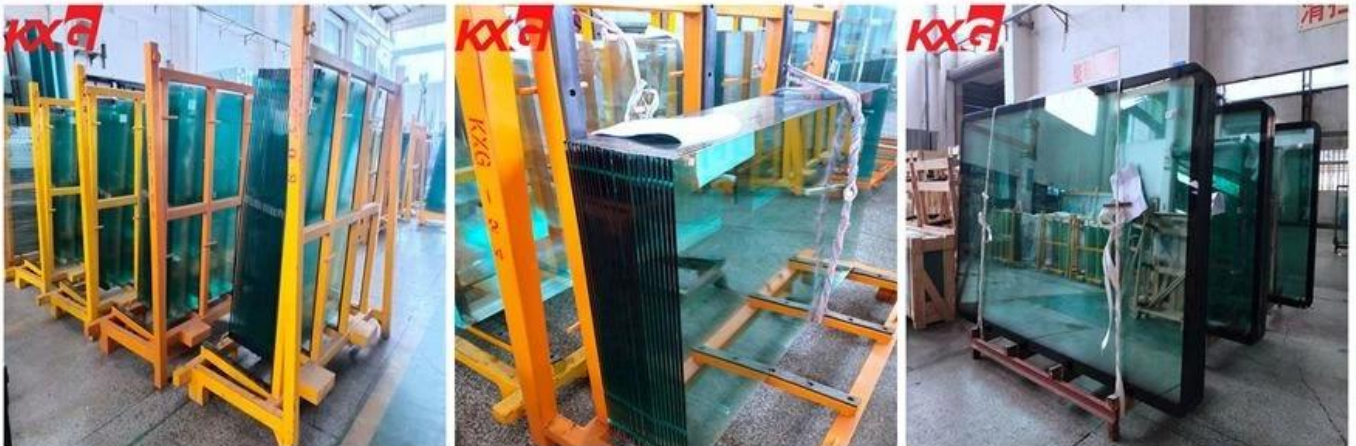

Kilang kaca melengkung profesional China, Kaca 8mm rata melengkung lekapan kaca terbaja

Balustrade kaca, yang lebih dan lebih popular digunakan untuk hiasan di luar atau di dalam rumah anda. Mereka bukan sahaja menarik, tetapi juga lebih mesra alam dan keselamatan.

Kaca 8mm baluster marah, ia juga dipanggil 8mm kaca handrail toughened, 8mm pagar kaca marah, kaca pagar 8mm marah.

Kelebihan kaca pagar terbakar

1. from bentuk, ia boleh melengkung atau rata, dari warna, jelas / ultra jelas / hijau / biru / gangsa / kelabu boleh didapati; Mereka adalah reka bentuk yang sangat serba boleh, terdapat dalam pelbagai rangka dan penetapan pilihan yang berbeza, dan dalam warna yang berbeza dan tekstur. Anda boleh menggunakan langkan kaca dalam apa-apa gaya rumah anda.