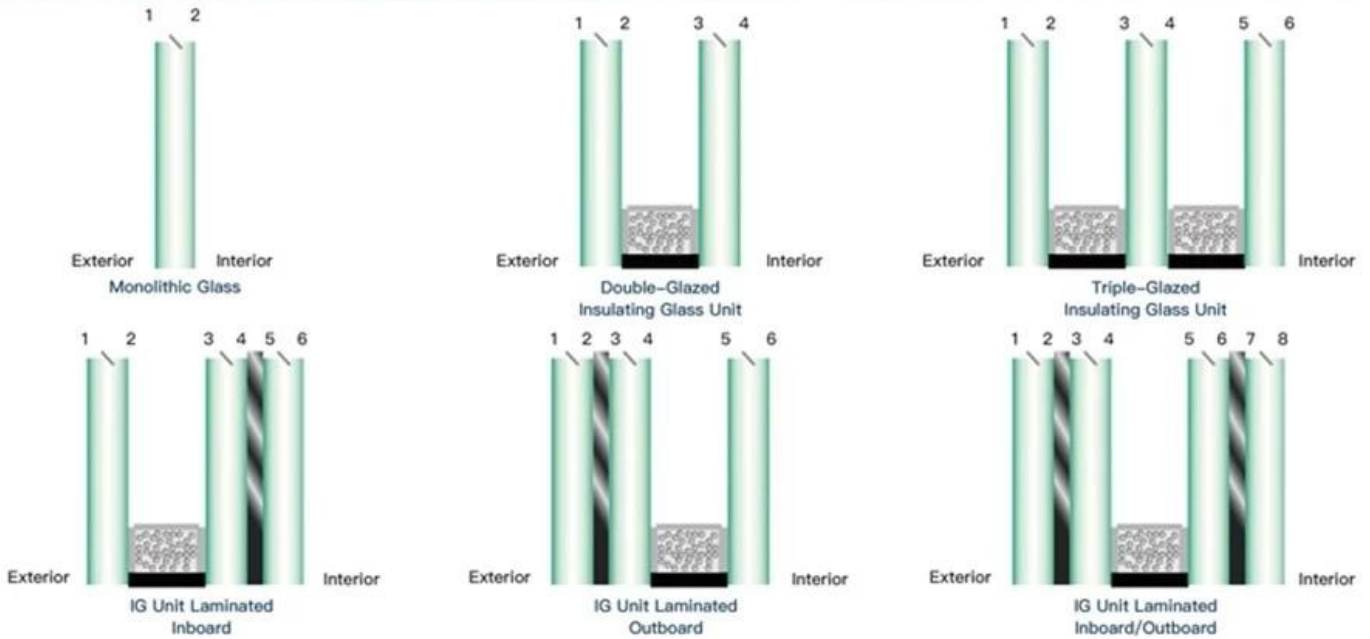

Membina kilang kaca berkualiti tinggi dan lengkung struktur melengkung yang terlindung kaca dinding tirai

Apakah dinding tirai kaca keseluruhannya?

Dinding tirai kaca keseluruhan adalah dinding langsir kaca sepenuhnya yang telus. Menggunakan ketelusan kaca, untuk mengejar peredaran dan integrasi ruang di dalam dan di luar bangunan, membantu orang melihat dengan jelas seluruh struktur sistem kaca melalui kaca, menjadikan sistem struktur dari sokongan mudah kepada prestasi penglihatannya, ia menunjukkan hiasan seni bina, berlapis dan tiga dimensi hiasan seni bina.

Best sillicion sealant maker: Dow Corning®

Best quality & high performace low-e coating

Hermetically double sealed

Sufficient thickness $\geq 9\text{mm}$

Neat sealant work

Aluminum sapcer bar
Warm edge space bar
Stainless steel space bar

Multiple combinations

Standard 4mm glass offers little resistance to heat loss
 U-Value 5.9 (insulation)

Insulated glass unit reduce heat loss by up to 56%
 U-Value 2.7 (insulation)

Standard 4mm clear glass offers little resistance to heat gain
 SHGC 0.84 (solar impact)