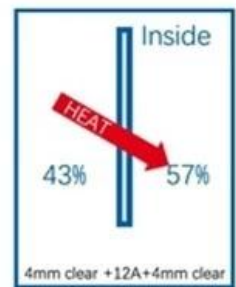

Multiple combinations

Standard 4mm glass offers little resistance to heat loss
 U-Value 5.9 (insulation)

Insulated glass unit reduce heat loss by up to 56%
 U-Value 2.7 (insulation)

Standard 4mm clear glass offers little resistance to heat gain
 SHGC 0.84 (solar impact)

Insulated glass unit using tinted glass can reduce heat gain by 27% (solar impact)

KXG Ciri-ciri kaca dinding tirai kaca:

1. Solar control: Ia membantu untuk menjaga bilik hangat di musim sejuk sambil tetap sejuk di musim panas.
2. Glass Option: seperti kaca dinding tirai yang jelas, kaca tirai dinding tirai, kaca dinding tirai reflektif, silkscreen tirai dinding kaca, kaca dinding tirai yang sangat jelas dll.
3. bukti bukti: Kaca terlindung boleh menurunkan desibel suara
4. Heat proof: Gas disekat di kaca adalah pemancar haba yang miskin yang dapat mengurangkan heat transmission.