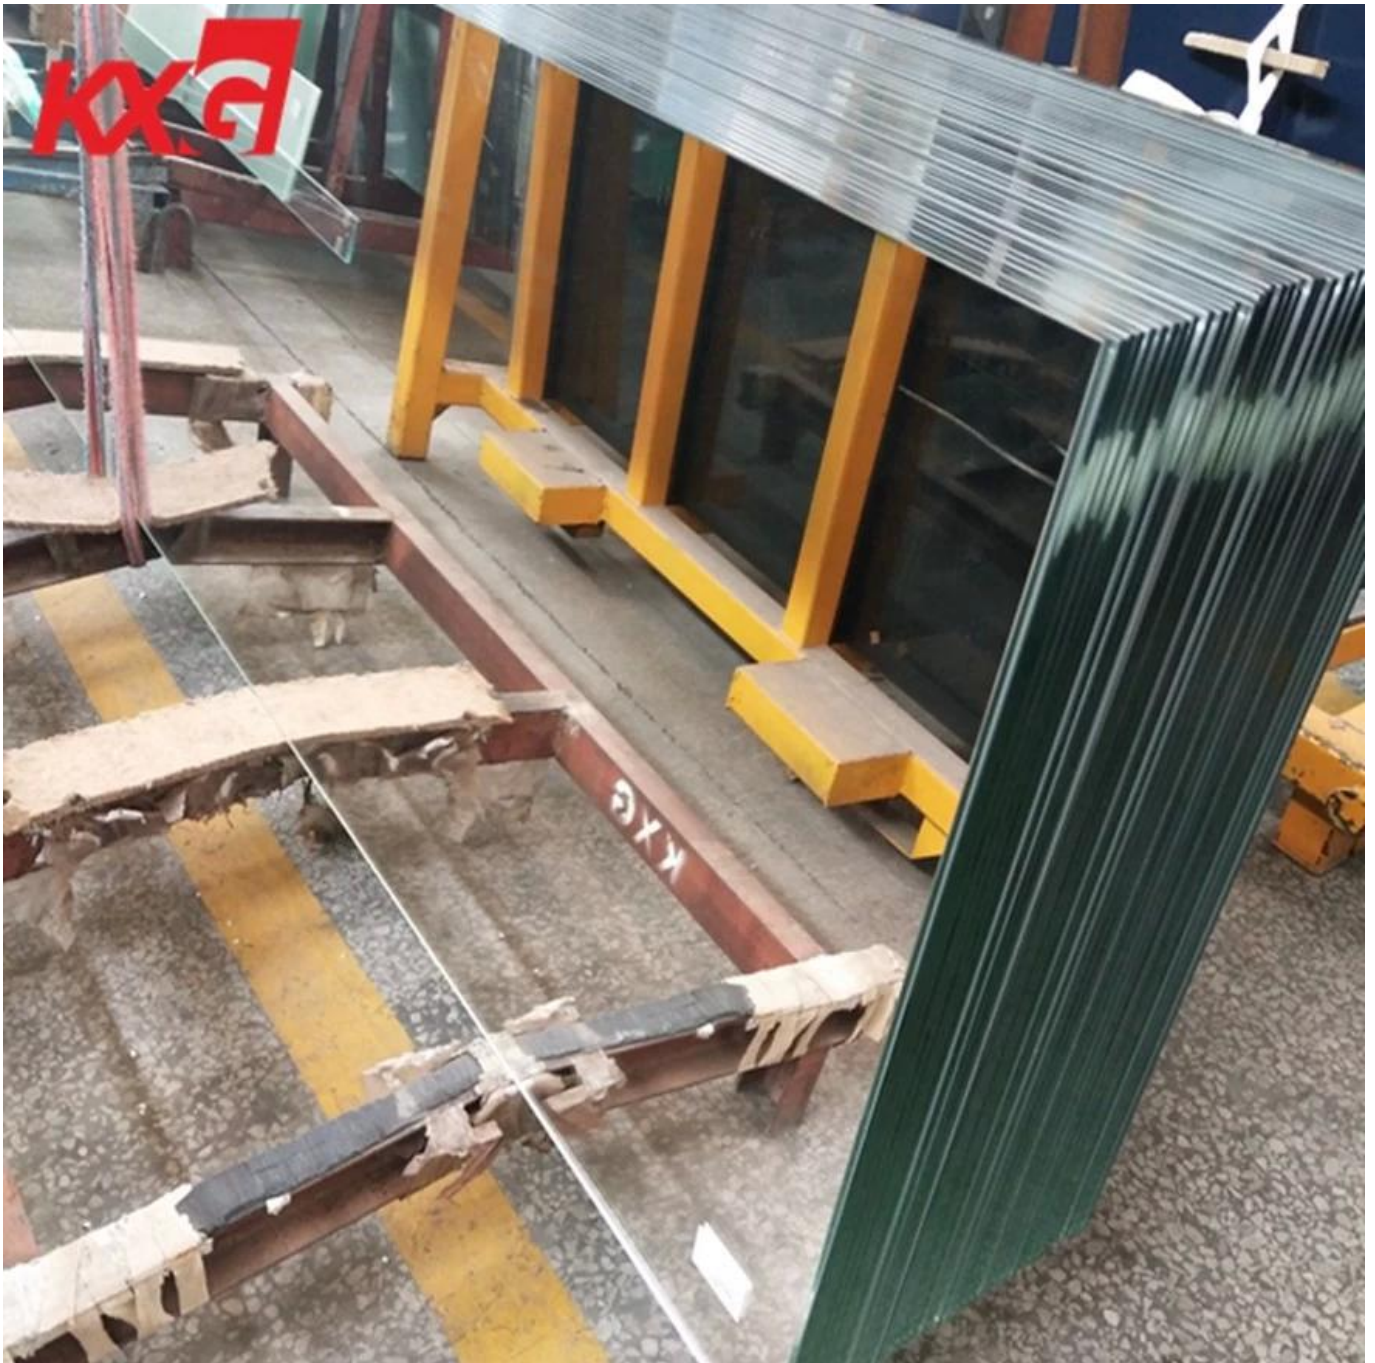

Pembekal cermin kaca keselamatan berlamina lutsinar 9.14mm 9.52mm 13.52mm berkualiti tinggi China

Cermin Keselamatan Berlamina Berpola 9.14mm

9.14mm Cermin Keselamatan Laminasi Berpintal, 44.2 Cermin Laminasi Keselamatan, adalah cermin keselamatan yang dicerminkan dengan melaminasi cermin 4mm dan kaca Corak 4mm dan lapisan PVB 1.14mm. Ia bukan sahaja cermin kaca keselamatan, tetapi juga cermin kaca hiasan. Cermin jenis ini mencegah orang cedera ketika pecah, kerana semua kaca yang pecah menempel pada lapisan PVB dan banyak digunakan sebagai hiasan perabot.

Kelebihan 9.14mm Berlamina bercorak Cermin Keselamatan

1. Lebih selamat daripada cermin kaca biasa.
2. Kedua-dua sisi tersedia, satu cermin dan satu corak sisi.
3. Kombinasi sempurna cermin 4mm dan kaca Corak 4mm.

4. Anggun dan cantik.

Ciri-ciri cermin kaca keselamatan berlamina 9.14mm

1. Kombinasi kaca: Kaca bercorak 4mm + cermin 4mm
2. Corak kaca: boleh disesuaikan mengikut keperluan pelanggan.
3. Saiz: Saiz maksimum 3300 * 8000mm
4. Pemprosesan tepi: tepi, penggilap tepi, tepi ogee, dll.
5. Warna PVB: Selain ketelusan, warna pantone apa pun ada.
6. Filem PVB: filem PVB telus 3 * 0.38mm

Nama kaca cermin keselamatan berlamina berukuran 9.14mm, cermin kaca berlamina 44.2

Pemesinan tepi tepi digilap, tepi digilap, tepi serong, tepi ogee, dll.
Saiz terbesar ialah 3300 * 8000mm
Bentuk bulatan, OVEL, segi empat tepat, persegi, dll.