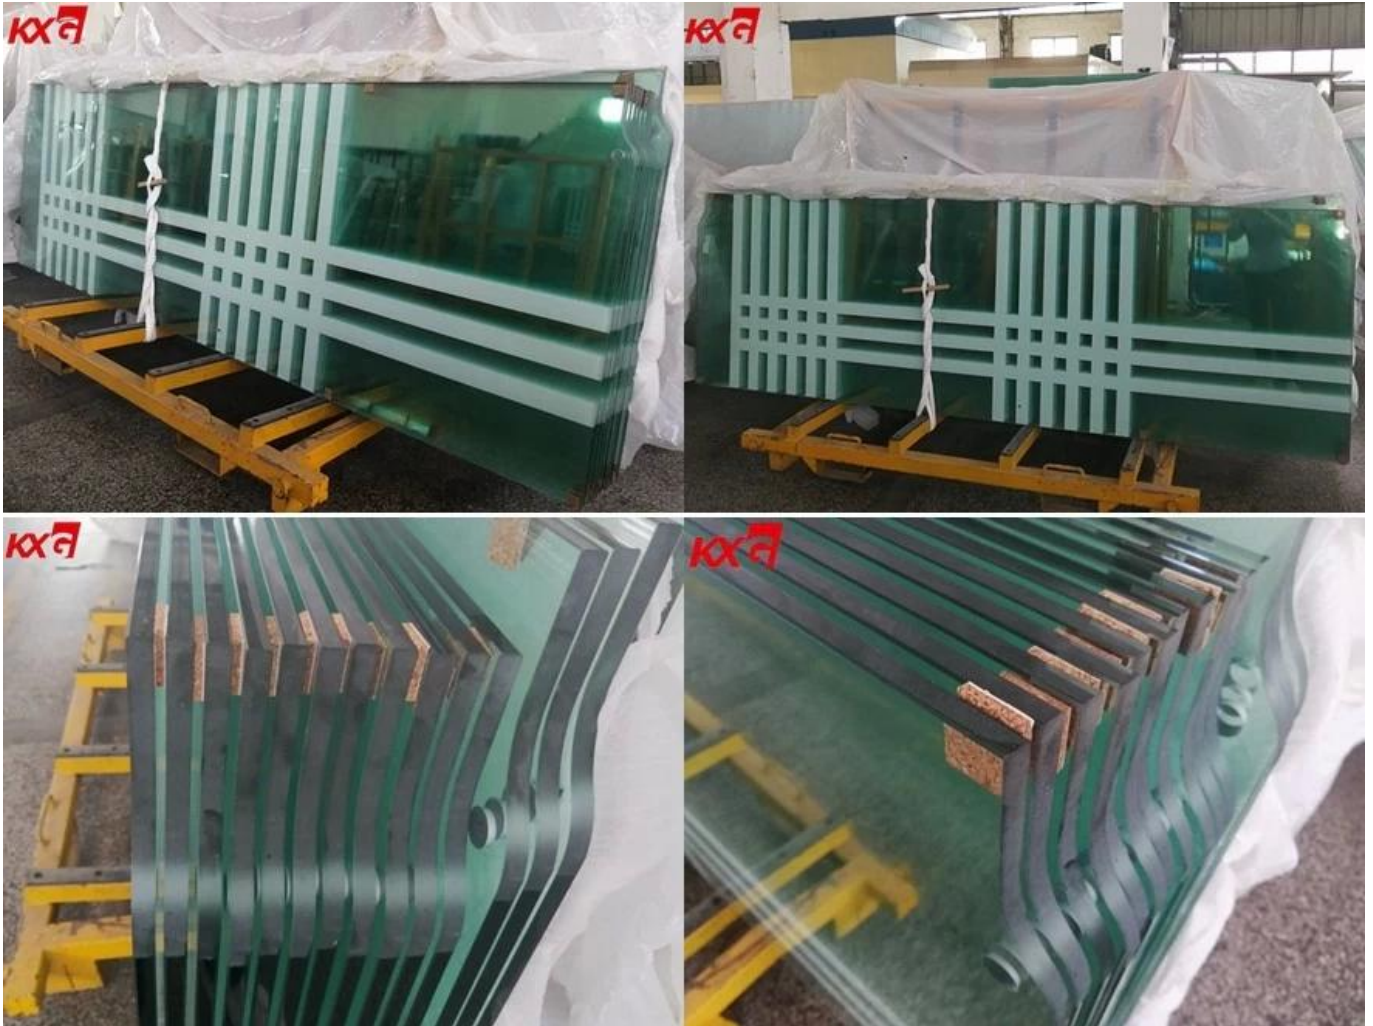

China 12 mm Sutra skrin percetakan pintu kaca pintar, 12 mm keselamatan pengeksport pintu berbingkai tanpa bingkai

12 mm skrin percetakan sutera pintu kaca pintar / 12 mm sutera skrin percetakan pintu kaca toughened mengikut prinsip skrin sutera, letakkan dakwat yang dicetak pada permukaan kaca yang rata, dan kemudian gunakan langkah-langkah dakwat menyembuhkan, menjadikan corak pepejal dan tahan lama. Dan ia adalah pintu kaca keselamatan.

12 pencetakan skrin mm pintu kaca tempered / 12 mm keselamatan tanpa bingkai ciri pintu kaca bingkai

1. Permukaan dicat adalah pembersihan yang licin, mudah; boleh mengekalkan kekal.
2. Pelbagai warna dan corak (disesuaikan), kesan cemerlang yang tahan lama.
3. menggunakan cat keselamatan percuma, perlindungan manusia yang tidak berbahaya dan alam sekitar
4. Kekuatan bermakna bahawa kesannya adalah 4-5 kali lebih kuat daripada kaca apungan biasa.
5. Keselamatan dan ramuan patah tidak berbahaya.

Normal glass broken into big and sharp fragments
easy hurt human.

12 pencetakan skrin mm pintu kaca tempered / 12 mm keselamatan frameless pintu kaca kaca spesifikasi:

Saiz: Maksimum 3000 * 8000 mm, Minimum 300 * 300 mm