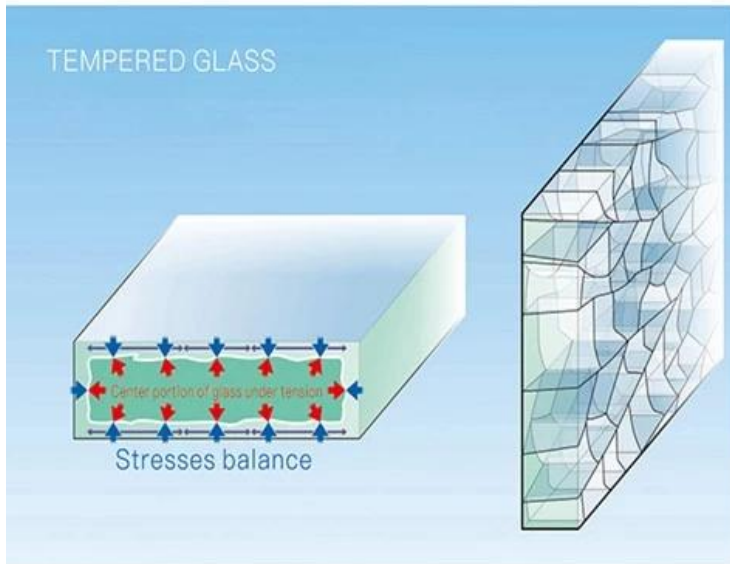

China 12 mm Sutra skrin percetakan pintu kaca pintar, 12 mm keselamatan pengeksport pintu berbingkai tanpa bingkai

12 mm skrin percetakan sutera pintu kaca pintar / 12 mm sutera skrin percetakan pintu kaca toughened mengikut prinsip skrin sutera, letakkan dakwat yang dicetak pada permukaan kaca yang rata, dan kemudian gunakan langkah-langkah dakwat menyembuhkan, menjadikan corak pepejal dan tahan lama. Dan ia adalah pintu kaca keselamatan.

12 pencetakan skrin mm pintu kaca tempered / 12 mm keselamatan tanpa bingkai ciri pintu kaca bingkai

1. Permukaan dicat adalah pembersihan yang licin, mudah; boleh mengekalkan kekal.
2. Pelbagai warna dan corak (disesuaikan), kesan cemerlang yang tahan lama.
3. menggunakan cat keselamatan percuma, perlindungan manusia yang tidak berbahaya dan alam sekitar
4. Kekuatan bermakna bahawa kesannya adalah 4-5 kali lebih kuat daripada kaca apungan biasa.
5. Keselamatan dan ramuan patah tidak berbahaya.

Compare normal glass with toughened glass
钢化玻璃与普通玻璃比较

Toughened principle Surface of glass in
compression (> 10,000 psi)
钢化玻璃玻璃在压缩面 (> 10000 psi)

Toughened glass broken into small cubical fragments
high safety human harmless.

Normal glass broken into big and sharp fragments
easy hurt human.

12 pencetakan skrin mm pintu kaca tempered / 12 mm keselamatan frameless pintu kaca kaca spesifikasi:

Saiz: Maksimum 3000 * 8000 mm, Minimum 300 * 300 mm