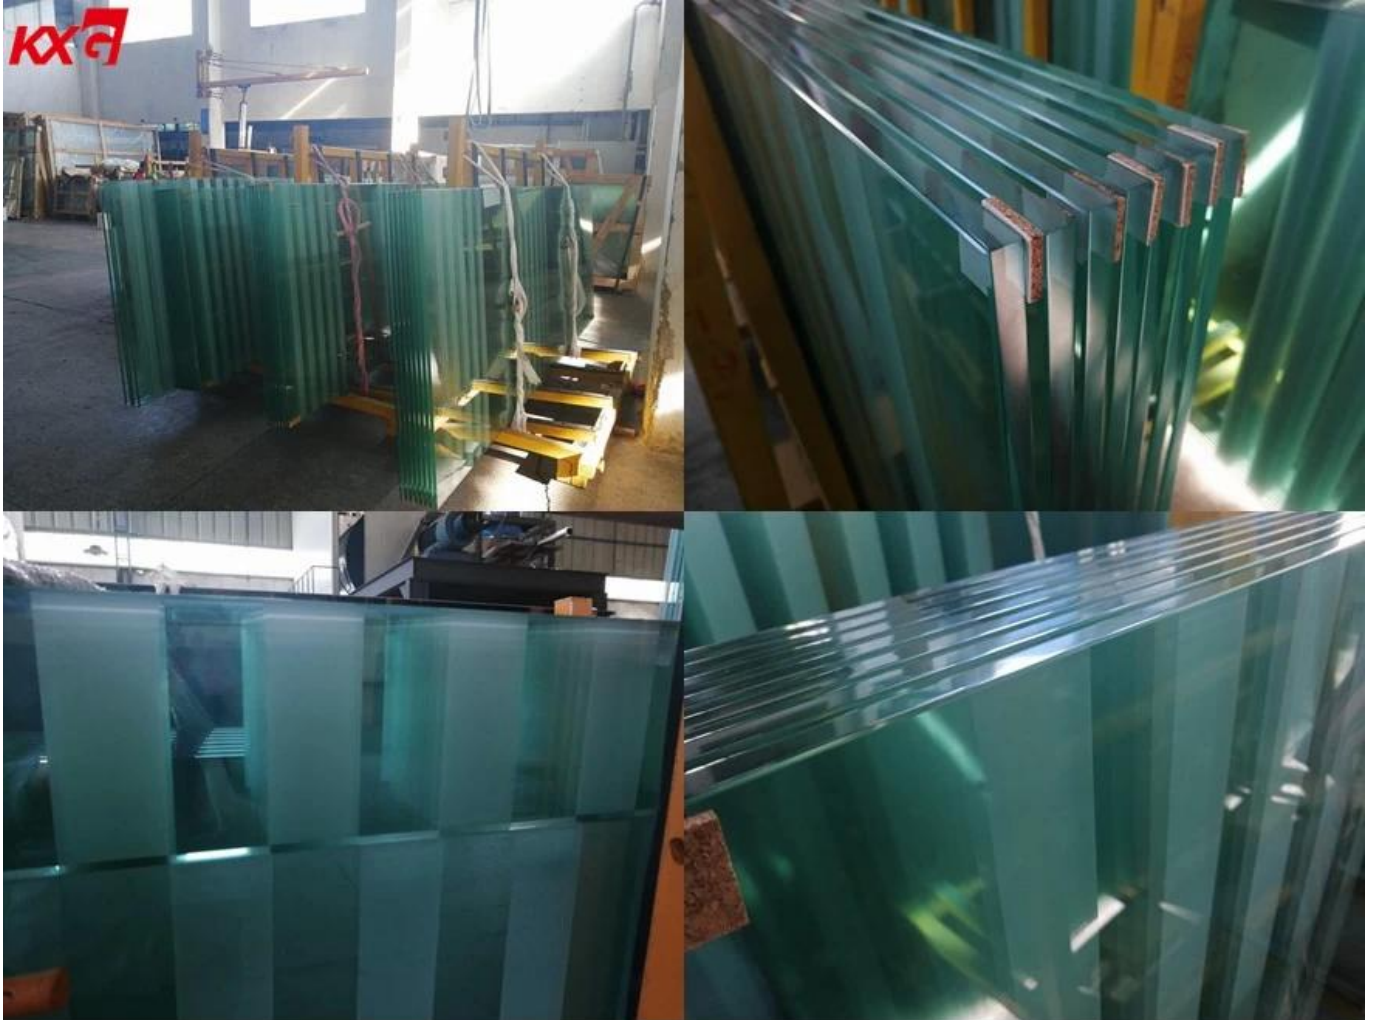

China sutera skrin pengilang kaca tempered, percetakan skrin sutera warna 15 mm

pengekspor kaca hiasanSilk skrin percetakan tempered glass adalah sejenis kaca hiasan khas yang dibuat dengan mencetak lapisan dakwat seramik pada permukaan kaca melalui skrin skrin untuk proses pembajaan atau pemanasan haba selepas. Dengan penggunaan skrin sutera kita boleh mencetak imej yang berbeza pada kaca, dengan dakwat seramik atau tembus lilin, dengan reka bentuk yang dikehendaki atau warna RAL. Selepas proses pembajaan, dakwat-ubatan adalah vitrified dan imej cetak skrin kekal tidak berubah dengan masa.

15 kaca percetakan skrin mm, ia bukan sahaja mempunyai ciri-ciri skrin percetakan skrin sutera, tetapi juga mengekalkan kelebihan yang sama dari kaca ter baja.

1. **Kaca keselamatan, kaca keselamatan:** sukar untuk dipecahkan dalam kesan dan menjadi serpihan zarah yang sangat kecil dengan sudut bodoh, kaca marah tidak mencederakan tubuh manusia.
2. **Kestabilan terma:** 12 mm bercetak kaca mempunyai kestabilan yang lebih baik daripada 12 warna mm yang dicat dengan kaca apungan.
3. **Kekuatan tinggi:** 12 percetakan kaca silkscreen mm mempunyai kekuatan 4-5 kali berbanding 12 warna mm yang dicat dengan kaca apungan.
4. **Mana-mana corak yang anda inginkan:** anda boleh memilih satu warna pilihan anda.
5. **Kalis air, tahan,** digunakan secara meluas untuk dapur, perabot, hiasan dinding.
6. **Mudah untuk membersihkan dan mengekalkan.**