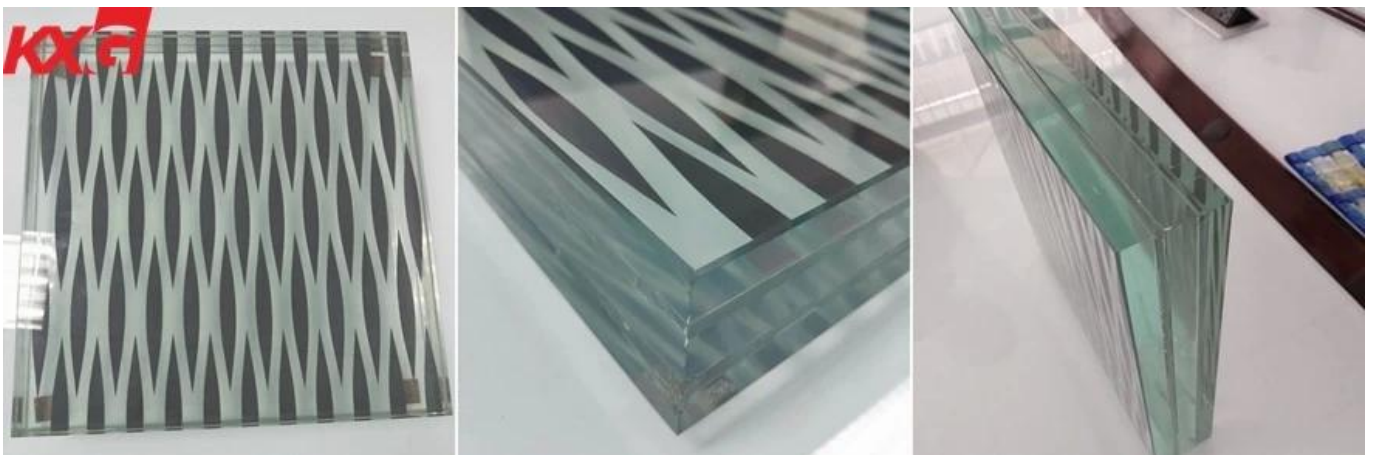

## China 8.76mm Clear Kaca Berlapis Terbaja Factory

Kira-kira 8.76mm Tidak Berwarna [Tempered Kaca Berlapis](#) 8.76mm Kaca Berlapis Terbaja Jelas terdiri daripada dua keping kaca tegar jernih 4mm yang diikat kekal bersama-sama dengan interlayer PVB 0.76mm melalui proses pemanasan industri yang terkawal, bertekanan tinggi dan. Proses laminasi mengakibatkan panel kaca terenggam bersama sekiranya berlaku pecah, mengurangkan risiko bahaya. Kaca Berlapis dikelaskan sebagai Kaca Keselamatan Gred A.

Penebat Bunyi Filem PVB ialah sejenis bahan organik dan ia boleh menyekat gelombang bunyi. Oleh itu, kaca keselamatan berlaminasi menawarkan prestasi penebat bunyi yang lebih baik daripada kaca tulen

dengan ketebalan yang sama.

### 8.76mm Spesifikasi Kaca Berlapis Terbaja Lutsinar

Komposisi: Dibuat dengan dua keping 4mm [kaca terbaja yang jelas](#) dengan dua lapisan PVB yang jelas

Saiz: maks 3000\*8000mm, mini 150\*300mm, sebarang saiz tersuai boleh dihasilkan pinggir Poland, lubang gerudi, potong sudut keselamatan, potong takuk, potongan, semua pemprosesan could dilakukan, tetapi perlu selesai sebelum membaja.