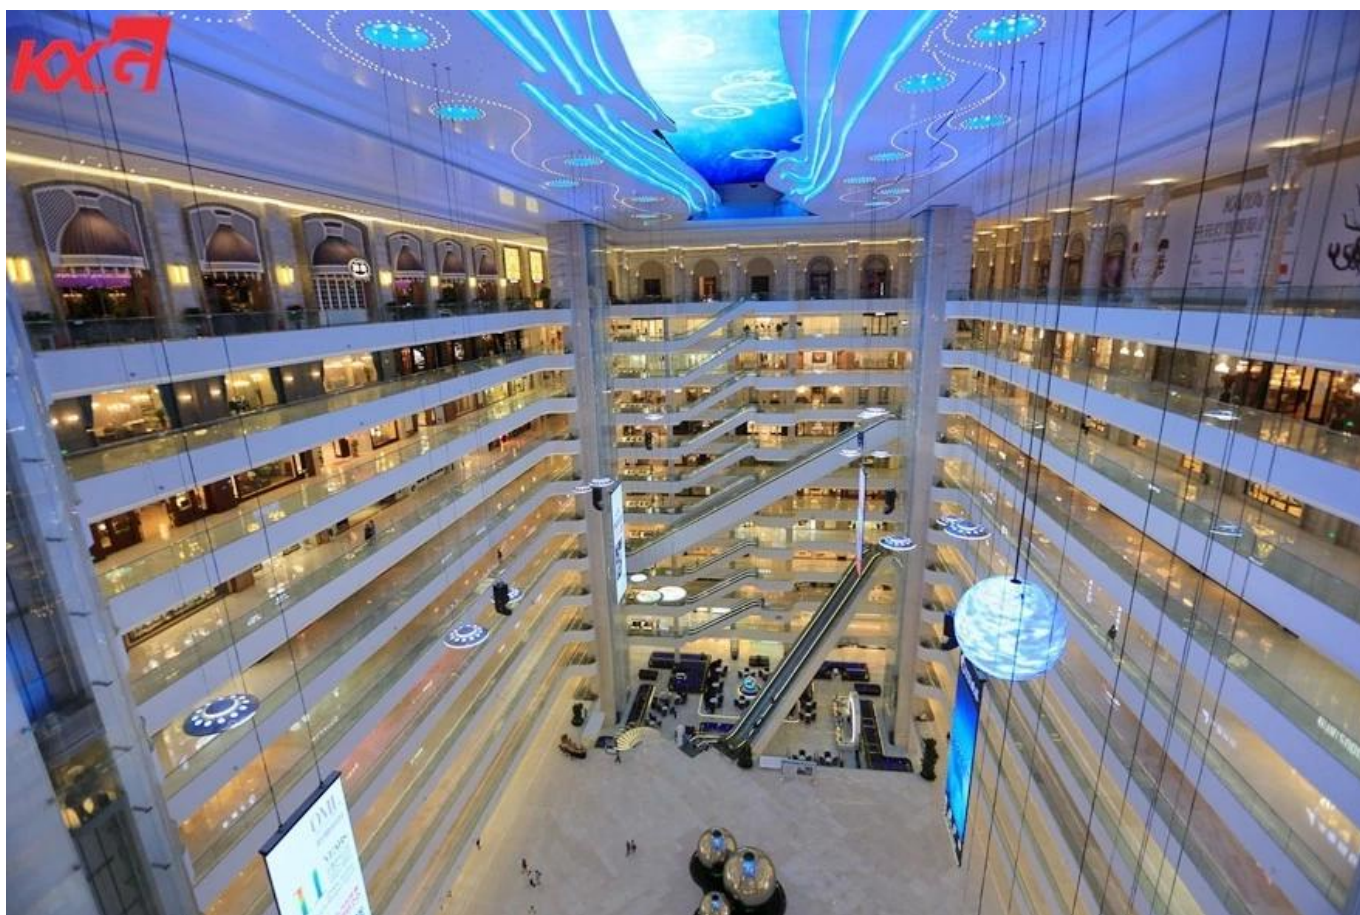

### **Aplikasi Biasa Kaca Berlapis Keselamatan 8.76mm:**

Balustrad kaca, pagar, balkoni, susur tangga

Dinding partiton pejabat kaca, depan kedai, tiang pusat beli-belah

Langit langit luar, bumbung, kanopi, koridor panjang