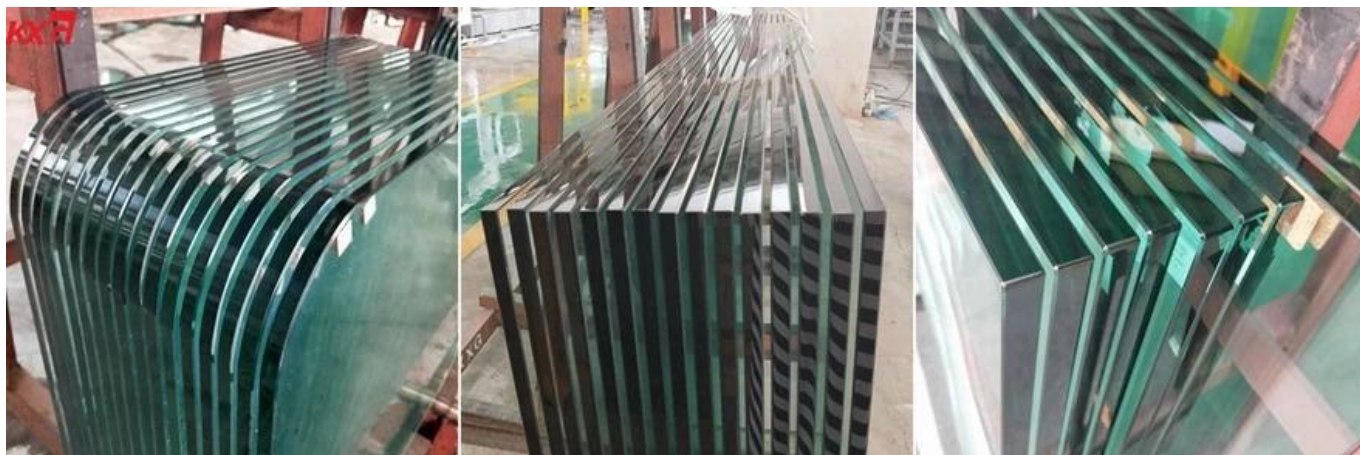

- Apa-apa keperluan istimewa pelanggan lain boleh 100% dipenuhi.
- -24 jam dalam talian untuk menawarkan perkhidmatan untuk anda.
- -Beli insurans untuk anda secara bebas untuk membuat perniagaan dengan lancar.

Kilang kaca kaca KXG 19 kaca mm terbuat dari kaca