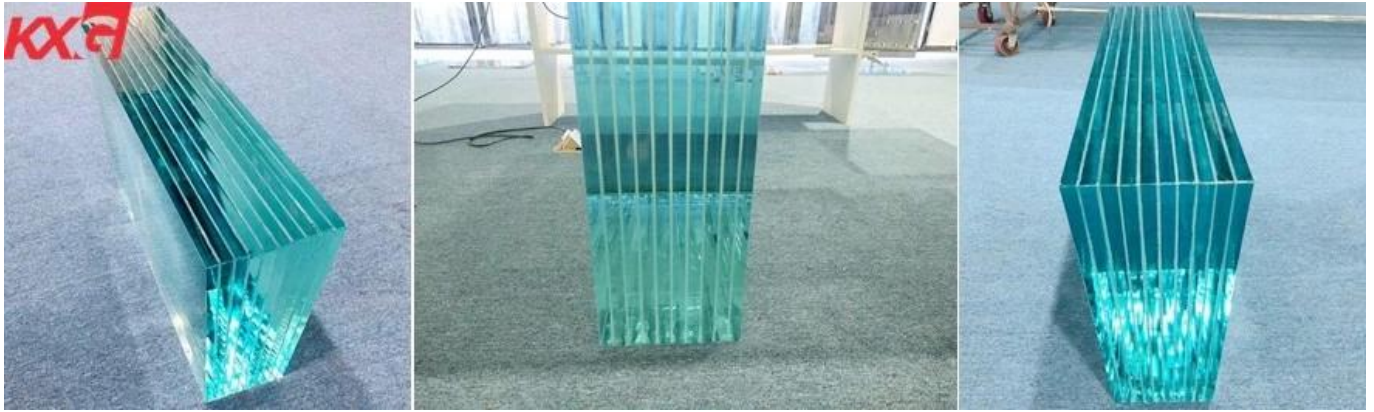

Kilang China 664 884 VSG kaca berlamina terbenam, 13.52 mm 17.52 mm harga kaca berlapis ultra jelas

664 Kaca super kaca berlapis, ia dibuat oleh 2 keping kaca putih super 6 mm antara filem PVB. Ia adalah kaca hiasan mewah.

Kaca ultra jelas, dengan transmisi tinggi yang tinggi, kebolehtelapan yang sangat baik, kadar peletupan yang sangat rendah. Menggunakan kaca ultra jelas untuk menjadikan kaca ultra berlamina ultra, bukan sahaja untuk keselamatan, tetapi juga hiasan dan membuat bangunan lebih menarik. Ia digunakan secara meluas - tempat-tempat seperti kedai barang kemas, bank, partisi pejabat, dan lain-lain.

Ciri-ciri 13.52 mm ultra terang kaca laminated toughened

- 1.6 + 6 mm ultra clear glass, disesuaikan saiz.
2. Kutut, penggerudian, beveling, semua pemprosesan khas perlu diselesaikan sebelum pembajaan.
3. saiz muatan: 3300 * 8000 mm.
4. Kaca berlapis kaca atau melengkung disediakan.
5. Filem PVB: 4 * 0.38 mm. Warna PVB boleh dibuat mengikut warna panton.

Aplikasi 13.52 mm tambahan kaca berlaminasi yang jelas

Digunakan untuk dinding partisi pejabat, pameran barang kemas, kedai, skylight, kedai muka, dan sebagainya.

Mengapa mengimport kaca berlapis dari KXG Glass?