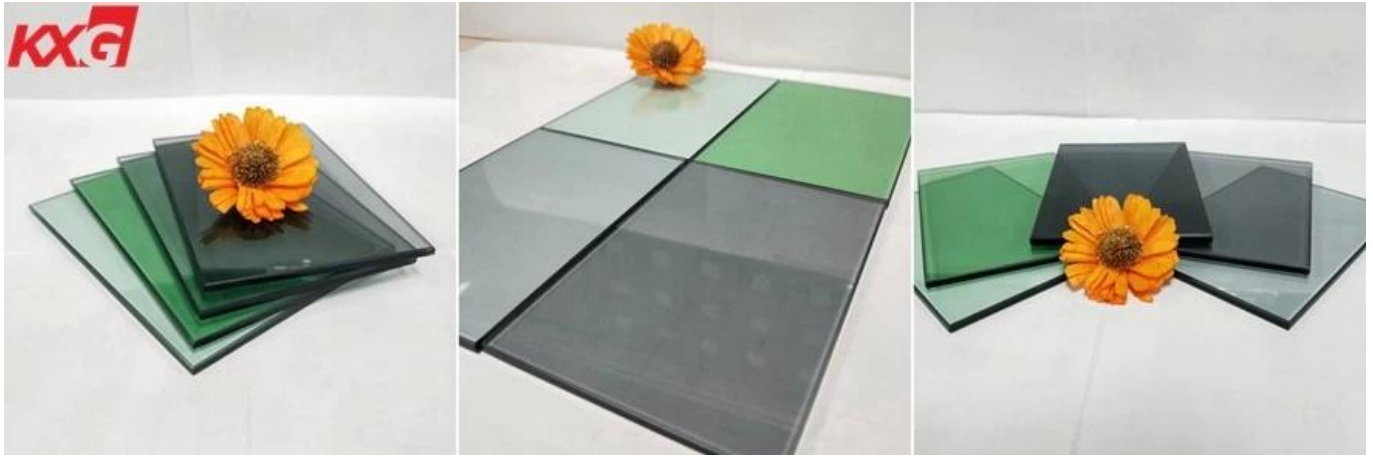

### KXG 4 mm 4.6 mm 5 mm 5.5 mm 6 mm 8 mm ciri kaca berwarna gelap

- 1) siri warna yang sempurna dan konsistensi warna
- 2). Pemancar cahaya yang tinggi.
- 3). Radiasi sinar ultraviolet dan penyerapan dengan itu menawarkan penebat haba dan penjimatan tenaga.
- 4) .Penampilan penampilan seni bina.
- 5). Digunakan sebagai substrat untuk pelbagai aplikasi berlapis.

### Siri pilihan warna kaca berwarna

Perancis Green (Light Green), Dark Green.

BRONZE SERIES: Bronze Euro (Bronze Light), Bronze Emas, Pink

GRAY SERIES: Euro Grey (Light Gray), Grey Gelap, Hitam,

BLUE SERIES: Blue Blue, Ford Blue (Blue Lake), Ocean Blue.

### **Permohonan kaca berwarna:**

1. ia boleh dipotong secara adat ke saiz, kemudian digunakan untuk tettingkap secara langsung.
2. kaca berwarna, apabila ia diproses sebagai warna gangsa berwarna gelas gelap, boleh digunakan untuk tingkap, pintu, kes paparan.
3. apabila ia diproses sebagai kaca berlapis gangsa 4 + 4 mm 5 + 5 mm 6 + 6 mm, boleh digunakan untuk pintu, façade, balustrade, dan sebagainya.
4. apabila diproses sebagai kaca gangsa terlindung warna 4 + 4 mm 5 + 5 mm 6 + 6 mm, sempurna digunakan untuk dinding luaran dan dalaman.