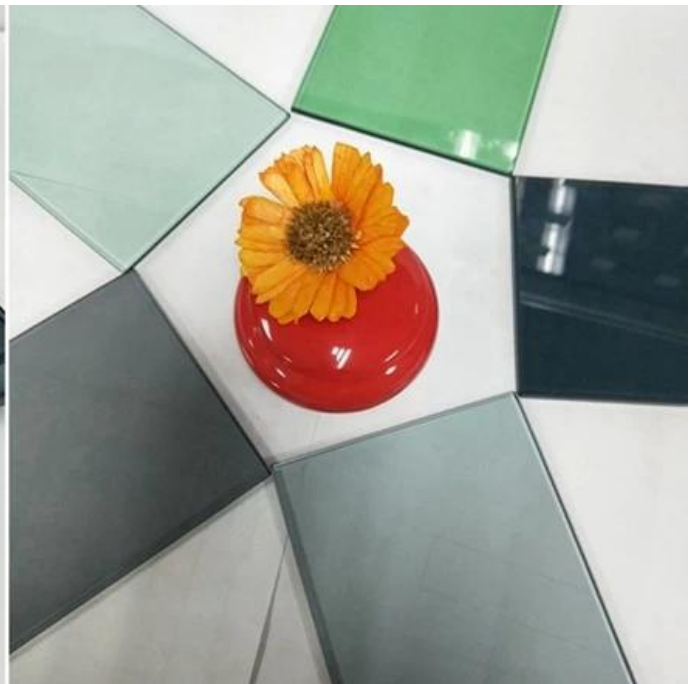

### KXG 4 mm 4.6 mm 5 mm 5.5 mm 6 mm 8 mm ciri kaca berwarna gelap

- 1) siri warna yang sempurna dan konsistensi warna
- 2). Pemancar cahaya yang tinggi.
- 3). Radiasi sinar ultraviolet dan penyerapan dengan itu menawarkan penebat haba dan penjimatan tenaga.
- 4) .Penampilan penampilan seni bina.
- 5). Digunakan sebagai substrat untuk pelbagai aplikasi berlapis.

Glass Type	Visible Light	Visible Light Ref(%)	Sunlight Trans (%)	Sunlight Ref (%)	SC	Solar Energy Trans (%)
4mm Euro Grey	56.60	7.73	56.20	9.59	0.79	65.03
5mm Euro Grey	48.80	6.59	48.00	7.95	0.73	59.37
6mm Euro Grey	43.98	14.11	43.47	13.20	0.67	54.65
4mm Dark Grey	35.08	6.39	42.45	8.46	0.49	55.12
5mm Dark Grey	27.15	6.12	34.48	7.78	0.62	49.38
6mm Dark Grey	21.33	5.62	28.79	7.04	0.56	45.35
4mm Pink Glass	77.67	9.00	77.63	11.65	0.37	80.40
5mm Pink Glass	74.75	8.78	74.75	11.02	0.90	78.42
6mm Pink Glass	69.88	8.35	70.62	10.40	0.88	75.52
4mm Dark Blue	50.21	6.74	58.17	9.03	0.75	66.63
5mm Dark Blue	42.87	6.71	52.22	8.56	0.70	62.34
6mm Dark Blue	37.21	6.47	46.78	8.11	0.66	58.42
4mm Ford Blue	66.11	8.63	62.80	10.15	0.78	69.78
5mm Ford Blue	62.12	8.12	59.14	9.34	0.76	67.28
6mm Ford Blue	56.98	7.99	53.94	9.14	0.71	63.47
4mm F-Green Glass	79.37	9.37	54.70	9.17	0.72	64.02
5mm F-Green Glass	75.21	8.86	47.40	8.19	0.66	58.86
6mm F-Green Glass	72.53	8.70	42.19	8.02	0.62	55.04

### **Permohonan kaca berwarna:**

1. ia boleh dipotong secara adat ke saiz, kemudian digunakan untuk tettingkap secara langsung.
2. kaca berwarna, apabila ia diproses sebagai warna gangsa berwarna gelas gelap, boleh digunakan untuk tingkap, pintu, kes paparan.
3. apabila ia diproses sebagai kaca berlapis gangsa 4 + 4 mm 5 + 5 mm 6 + 6 mm, boleh digunakan untuk pintu, façade, balustrade, dan sebagainya.
4. apabila diproses sebagai kaca gangsa terlindung warna 4 + 4 mm 5 + 5 mm 6 + 6 mm, sempurna digunakan untuk dinding luaran dan dalaman.