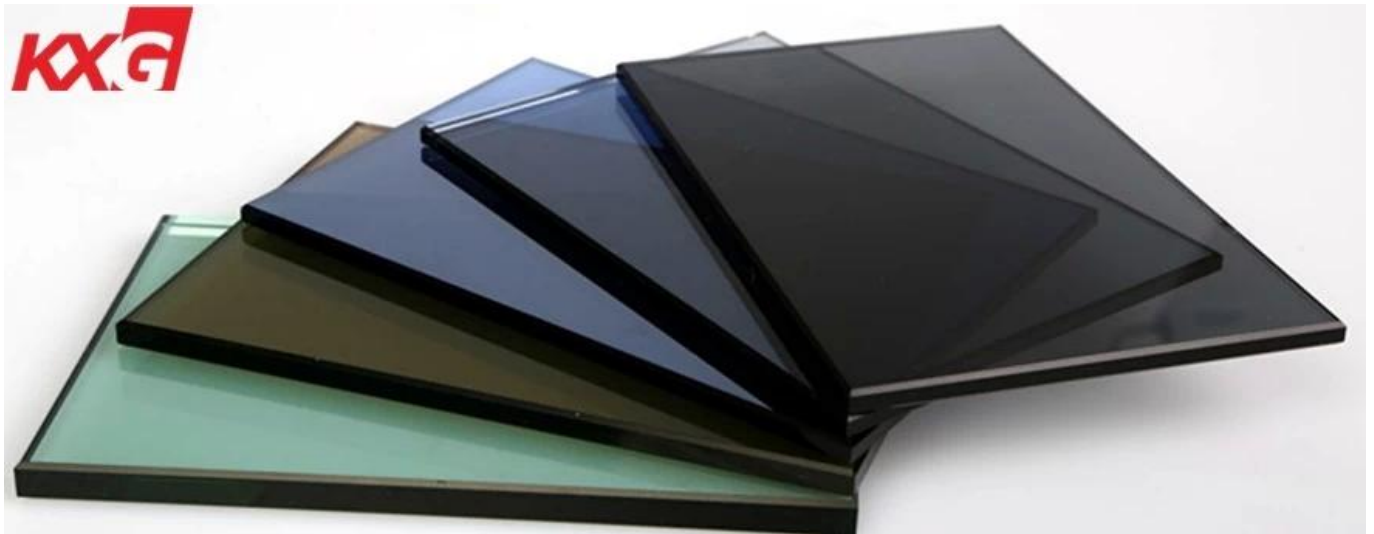

Kaca kelabu 6mm kelabu keras bersalut kelabu gelap

6mm kaca kelabu reflektif kelabu Eropah, yang merupakan kaca bersalut keras bersalut panas dalam talian. Gas tindak balas disediakan oleh teknologi pemedapan wap kimia (CVD), dan sepenuhnya pirolized pada permukaan theinner dari float bath di bawah keadaan khas seperti medan mesatemperature, suasana khas, dan permukaan kaca yang bersih, dan kemudian polysilicon coating adalah berterusan dan dideposit secara seragam. Bentuk produk kaca bersalut highquality dengan keseragaman, kekukuhan, sifat optik dan rintangan kimia. Oleh kerana penghantaran yang sesuai dan pemantulan yang tinggi, ia sesuai untuk seni bina moden.

Ciri

- 6mm Eropah kelabu keras bersalut [kaca reflektif](#) ciri pencahayaan, penjimatan tenaga, perlindungan alam sekitar dan ciri-ciri pelbagai fungsi hiasan yang lain.
- Kaca kawalan solar berwarna kelabu reflektif 6mm mencerminkan sebahagian daripada radiasi incidentsolar, yang menghadkan penembusan haba ke dalam bangunan dan boleh mengurangkan penggunaan HVAC.
- 6mm [kaca reflektif panas kelabu berasap](#) membolehkan jumlah cahaya semulajadi yang betul untuk memasuki bangunan sambil mengurangkan silau dan menjimatkan pada langsir dan kelengkapan teduh dalaman yang lain.

For reference only

Spesifikasi produk

- Saiz yang tersedia: 2140x3300mm, 2250x3300mm, 2140x1830mm, 2440x3300mm, and sometimes 1830x2440mm, boleh dihasilkan dalam sebarang saiz potong adat.
- Pemprosesan opsyenal: 6mm kelabu bersudut lampu arsitektur kelabu bersaiz 6mm, kaca keluli tahan karat 6mm Eropah, 12.38mm kelabu reflektif terapung kaca berlapis, 12.76mm 13.14mm 13.52mm keselamatan kelabu abu-abu reflektif tempered kaca berlaminasi, 6 + 12A + 6mm tinggi Prestasi kelabu mencerminkan [kaca penebat](#).