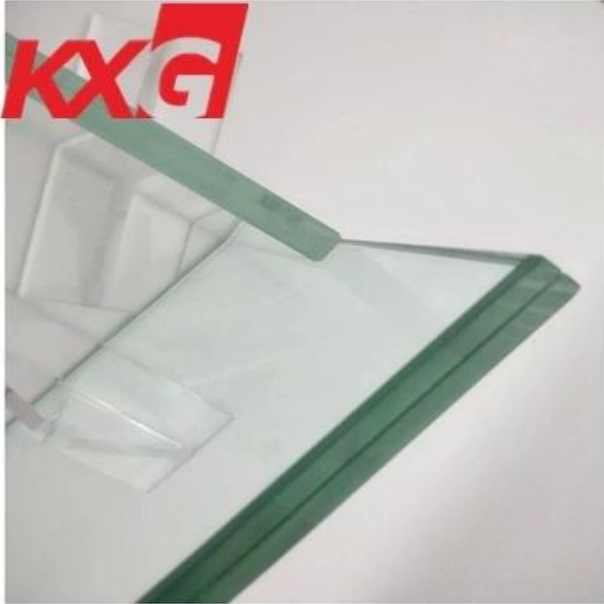

## **Pembekal kaca China 663 kaca berlapis jernih terbaja 13.14mm balkoni balustrad paling**

[Kaca berlamina](#) adalah salah satu bentuk kaca terkuat. Kelikatannya cukup kuat untuk digunakan di banyak kawasan di mana keselamatan dan kebolehpercayaan adalah kritikal. Apabila kaca berlamina dipukul, ia akan retak dalam corak mesh. Dua kaca terapung lutsinar diikat bersama oleh tiga lapisan PVB tidak berwarna untuk membentuk kaca berlamina lutsinar. Jika kaca pecah atau tertusuk, lapisan PVB memegang kaca bersama-sama.

### **Spesifikasi kaca berlamina lutsinar 663 PVB**

Gabungan: Kaca lutsinar 6mm kaca lutsinar 1.14mmPVB kaca lutsinar 6mm

Ketebalan: 13.14 mm

Jenis kaca yang tersedia: Kaca terbaja lutsinar 6mm, kaca terbaja besi rendah ultra lutsinar 6mm, kaca berwarna 6mm, kaca reflektif 6mm, dsb.

Saiz: Saiz maksimum: 3000 \* 13000mm

Keperluan khas: penggilap tepi, pemotongan, penggerudian, percetakan penandaan, dsb.

Ciri-ciri: keselamatan tinggi, penjimatan tenaga, penebat bunyi, hiasan, dll.