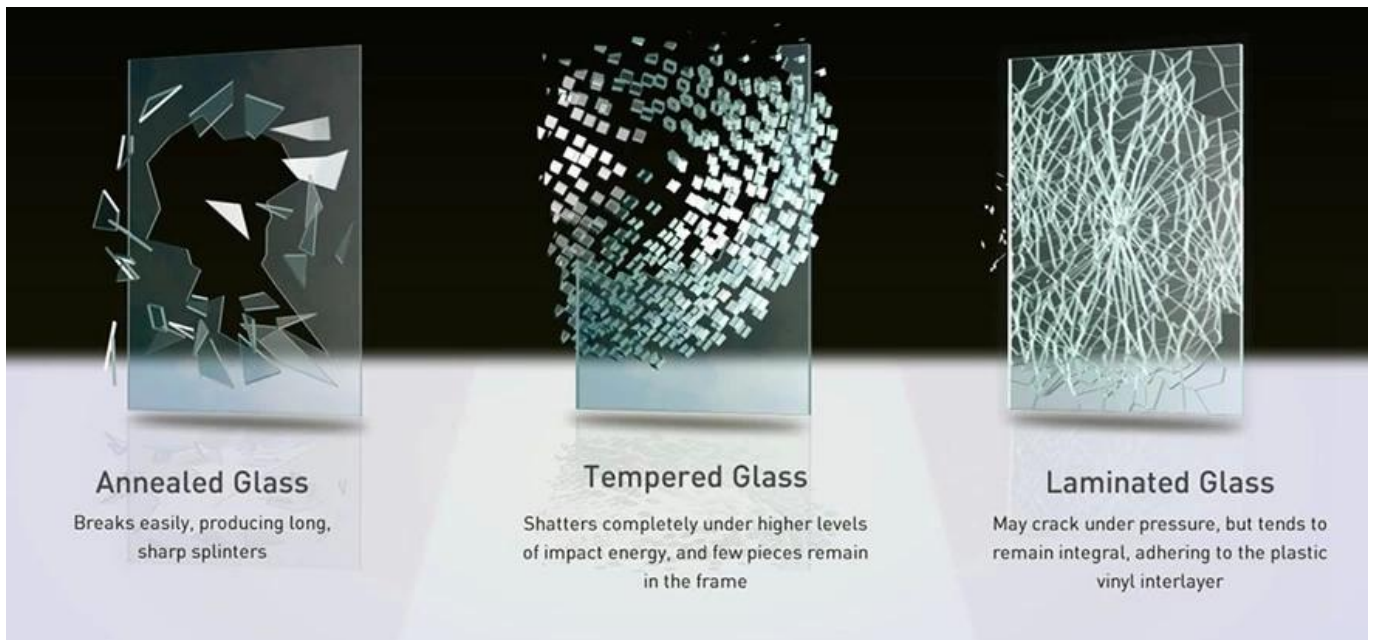

### Kelebihan kaca berlaminasi PVB lutsinar 13.14mm

1. Kaca berlapis tahan lama, mengekalkan warna dan kekuatan untuk masa yang lama, dan menjimatkan kos menggantikan kaca.
2. Kaca berlapis mempunyai indeks pengurangan hingar yang tinggi dan mengurangkan hingar.
3. Disebabkan lapisan tengah PVB, perabot yang boleh dilindungi semakin merosot dan gambar menjadi pudar.
4. Struktur kaca berlaminasi kekal utuh di bawah impak untuk mengelakkan kerosakan akibat cuaca buruk dan bencana alam.
5. interlayer PVB kaca berlaminasi menyerap tenaga hentaman dan menahan penembusan.