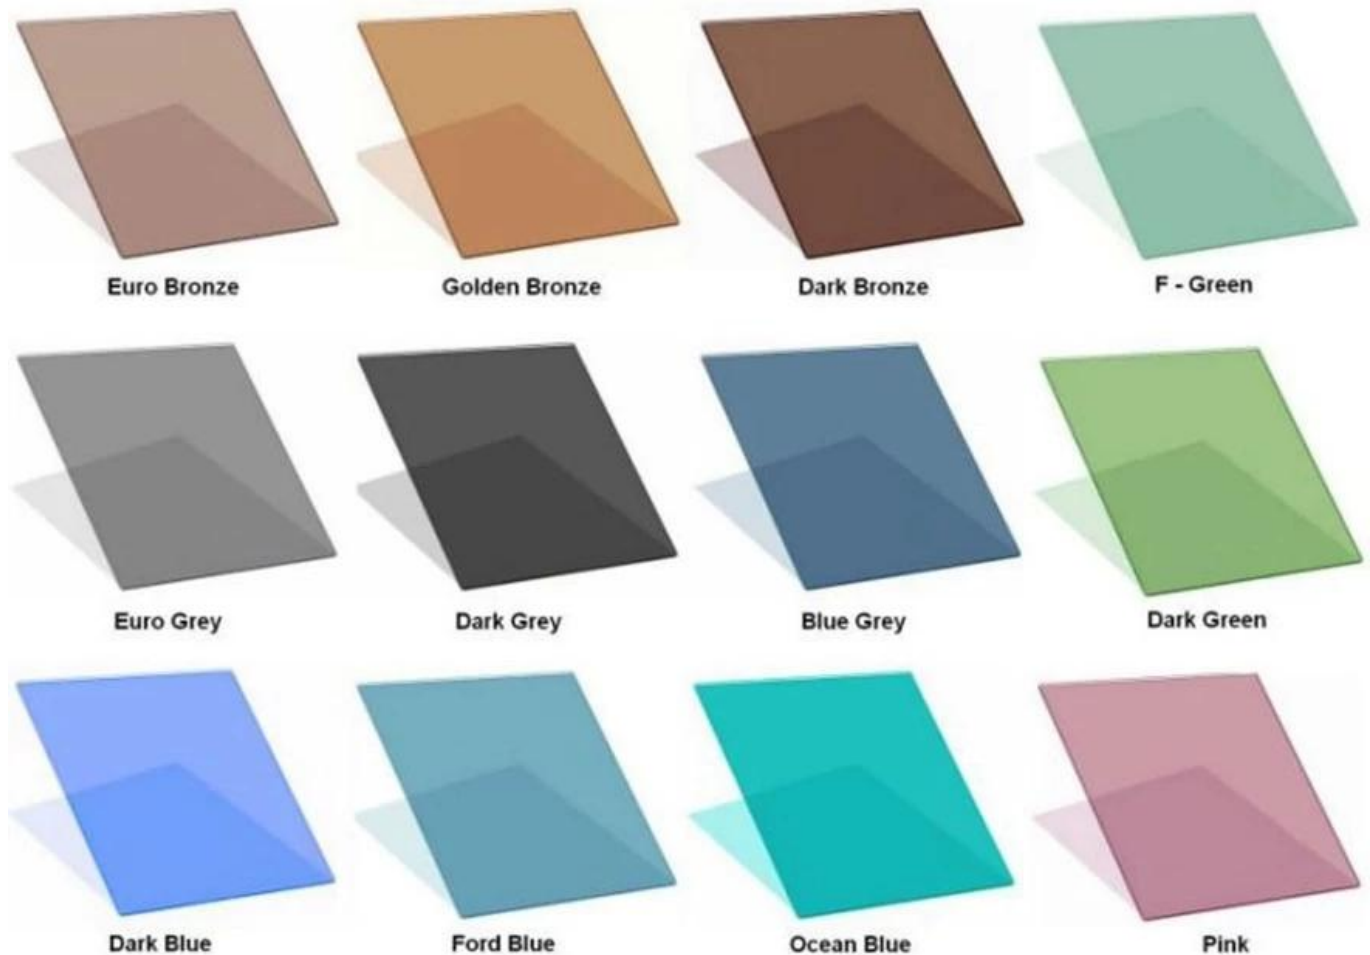

China berkualiti 8mm euro grey berwarna pemborong kaca pemborong 8mm euro warna kelabu toughened kilang kaca

Kira-kira 8mm euro kelabu berwarna kaca terbaja

Kaca berwarna, juga dikenali sebagai kaca penyerap haba. Ia adalah penambahan jumlah penyerapan prestasi penyerapan haba kepada bahan mentah kaca apungan yang dibuat. Kaca berwarna boleh menyerap banyak sinaran inframerah suria dan sebahagian daripada sinaran ultraviolet, mengurangkan sinaran cahaya matahari dan mengekalkan transmisi cahaya yang dapat dilihat, memainkan peranan penutupan matahari, penebat haba, anti silau, pencahayaan semula jadi, hiasan dan lain-lain fungsi, dengan kesan penjimatan Tenaga tertentu. Kaca berwarna berwarna juga boleh digunakan sebagai kaca asal kaca reflektif. Ia boleh digunakan untuk semua jenis [membina pintu dan tingkap](#), dinding tirai, perabot, hiasan dan bidang lain.

Untuk 8mm Euro graKetebalan kaca berwarna dari 4-6mm yang popular oleh pasaran, untuk kaca berwarna kelabu 8mm euro dan 10mm euro graKaca kaca kurang diperlukan oleh pasaran, jadi mereka selalu dipesan lebih dahulu sebagai permintaan pasaran.

8mm euro kelabu Ciri-ciri Kaca berwarna:

1. sinaran UV: Tkaca inted boleh mengurangkan 80% daripada penghantaran sinaran ultraviolet yang berbahaya.
2. Kawalan suria: Penjimatan tenaga melalui penyerapan dan refleksi haba yang baik yang dapat

Spesifikasi Kaca berwarna:

1. Thickness: 3mm 4mm 5mm 5.5mm 6mm 8mm

2. Pelbagai warna: gangsa euro, gangsa emas, biru landasan, biru muda, biru gelap, kelabu gelap, euro kelabu atau nama cahaya gray, hijau gelap, hijau Perancis atau hijau terang nama