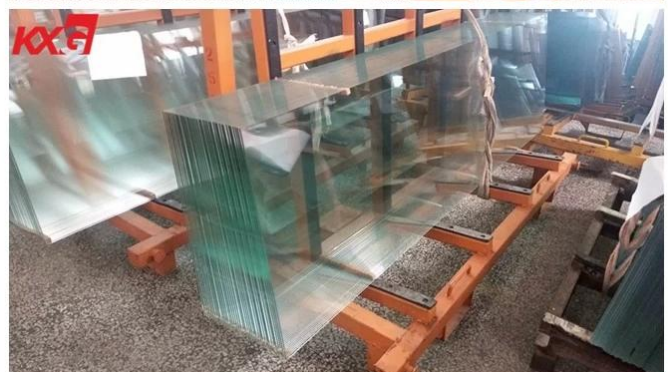

Kilang gelas kaca profesional China KXG menghasilkan 5mm tambahan kaca toughened yang jelas, kaca keselamatan rendah 5mm yang terburu-buru

Mengenai besi rendah kaca tambahan yang jelas:

1.5mm kaca besi rendah, ia dibuat 5mm kaca terapung yang lebih jelas selepas pemanasan hingga ke darjah 700 mencapai titik lembut kaca dan kemudian menyejukkan laju dengan udara sejuk. [6mm tambahan jelas toughened kaca](#) adalah kualiti yang tinggi dan a kaca gred tinggi baru. The Kadar penghantaran cahaya adalah sehingga 91.5% atau lebih. 6mm ultra jelas Kaca tempered adalah sifat fizikal, mekanikal dan optik yang sangat baik, boleh menjadi pemprosesan yang sama dalam yang lain seperti kaca terapung berkualiti tinggi yang lain.

2. 5mm besi rendah toughened Kaca sering dirujuk sebagai "kaca keselamatan", kerana ia memenuhi keperluan standard untuk kaca keselamatan. Kaca terbiasa tidak boleh dipotong atau dibor selepas pembajaan, dan apa-apa pemprosesan, seperti pengisaran pinggir, sandblasting atau asid-etsa, boleh menyebabkan kegagalan pramatang.

3. [Kilang kaca Kunxing menghasilkan](#) 5mm kaca tambahan kaca yang jelas adalah 4-5 kali lebih kuat daripada 6mm annealed ultra clear glass

ketebalan yang sama dan saiz. Bila kaca itu patah, ia akan memecahkan serpihan yang agak kecil, yang cenderung menyebabkan kecederaan serius.