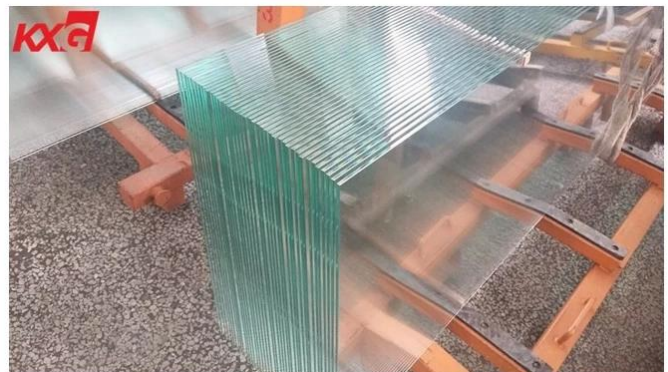

# Kilang gelas kaca profesional China KXG menghasilkan 5mm tambahan kaca toughened yang jelas, kaca keselamatan rendah 5mm yang terburu-buru

## Mengenai besi rendah kaca tambahan yang jelas:

1.5mm kaca besi rendah, ia dibuat 5mm kaca terapung yang lebih jelas selepas pemanasan hingga ke darjah 700 mencapai titik lembut kaca dan kemudian menyejukkan laju dengan udara sejuk. [6mm tambahan jelas toughened kaca](#) adalah kualiti yang tinggi dan a kaca gred tinggi baru. The Kadar penghantaran cahaya adalah sehingga 91.5% atau lebih. 6mm ultra jelas Kaca tempered adalah sifat fizikal, mekanikal dan optik yang sangat baik, boleh menjadi pemprosesan yang sama dalam yang lain seperti kaca terapung berkualiti tinggi yang lain.

2. 5mm besi rendah toughened Kaca sering dirujuk sebagai "kaca keselamatan", kerana ia memenuhi keperluan standard untuk kaca keselamatan. Kaca terbiasa tidak boleh dipotong atau dibor selepas pembajaan, dan apa-apa pemprosesan, seperti pengisaran pinggir, sandblasting atau asid-etsa, boleh menyebabkan kegagalan pramatang.

3. [Kilang kaca Kunxing menghasilkan](#) 5mm kaca tambahan kaca yang jelas adalah 4-5 kali lebih kuat daripada 6mm annealed ultra clear glass

ketebalan yang sama dan saiz. Bila kaca itu patah, ia akan memecahkan serpihan yang agak kecil, yang cenderung menyebabkan kecederaan serius.