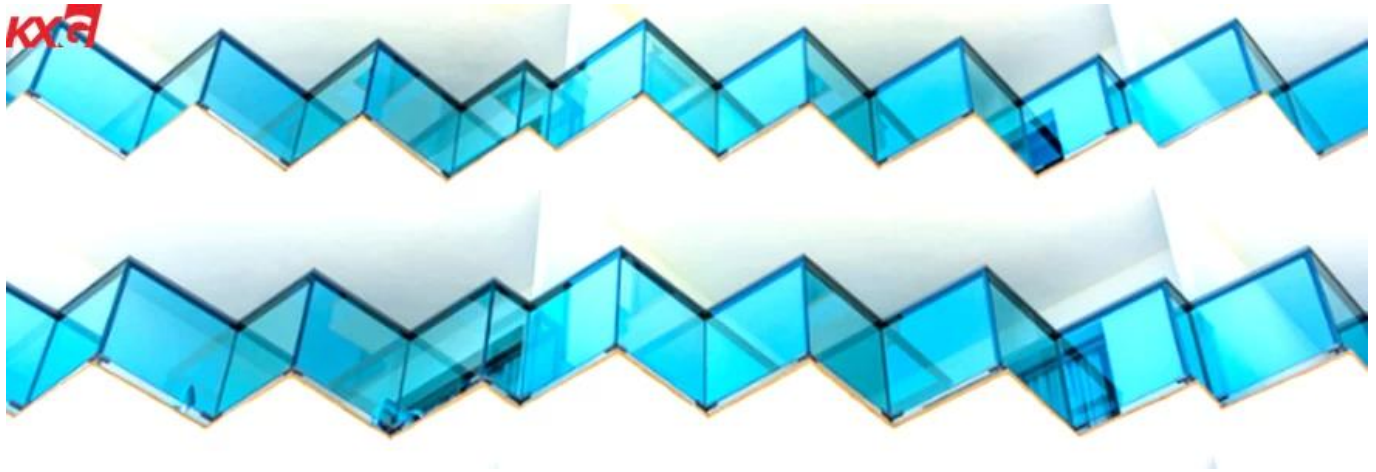

China keselamatan kaca lekapan pembekal, adat 8mm 10mm 12mm 15mm flat melengkung balkoni kaca pagar, [pengeluar handrailglass tangga](#)

[Balustrade kaca](#), yang lebih dan lebih popular digunakan untuk hiasan di luar atau di dalam rumah anda. Mereka bukan sahaja menarik, tetapi lebih mesra alam dan selamat.

Kelebihan kaca balustrade marah:

1. dari bentuk, ia boleh melengkung atau rata, dari warna, jelas / ultra jelas / hijau / biru / gangsa / kelabu boleh didapati; Mereka adalah reka bentuk yang sangat serba boleh, terdapat dalam pelbagai rangka dan pilihan penetapan yang berbeza, dan warna dan tekstur acuh tak acuh . Anda boleh menggunakan langkan kaca di mana-mana gaya rumah anda.
2. Keselamatan dan ketahanan, mereka sangat mudah dan selamat, yang sangat sukar untuk dipecah. Bahkan dalam keadaan yang sangat laju yang pecah, ia juga tidak menyakitkan bagi manusia, pecahan glassare tidak tajam, yang bermaksud bahawa kaca besar pilihan untuk mana-mana kawasan, malah menghasut di mana kanak-kanak mungkin hadir.
3. more lebih terang dan lebih banyak ruang. Melalui kaca yang cahaya akan mudah berlalu dan rumah anda akan kelihatan lebih menarik dan meriah kerana cahaya berlimpah. Di sisi lain, kaca kaca membuat ruang rasa dan menambah sentuhan keindahan alam & keanggunan ke rumah anda, menjadikan rumah anda kelihatan lebih besar dan lebih luas daripada yang sebenarnya.

KUNXING GLASS spesifikasi kaca lekapan:

1. kaca keselamatan. Apabila kaca dipecahkan, ia tidak akan menyedihkan orang.
2. Ketebalan yang tersedia: 8mm, 10mm, 12mm, 15mm ...
3. Standard Saiz: 2140 * 3300mm, 2140 * 3660mm, 2440 * 3300mm, 2440 * 3660mm
4. Bentuk apa pun boleh dihasilkan mengikut lukisan terperinci anda.
5. sebarang warna boleh didapati.
6. Holes, tepi yang digilap, tepi serong, dll. Pemprosesan khas boleh dilakukan sebelum pembajaan.