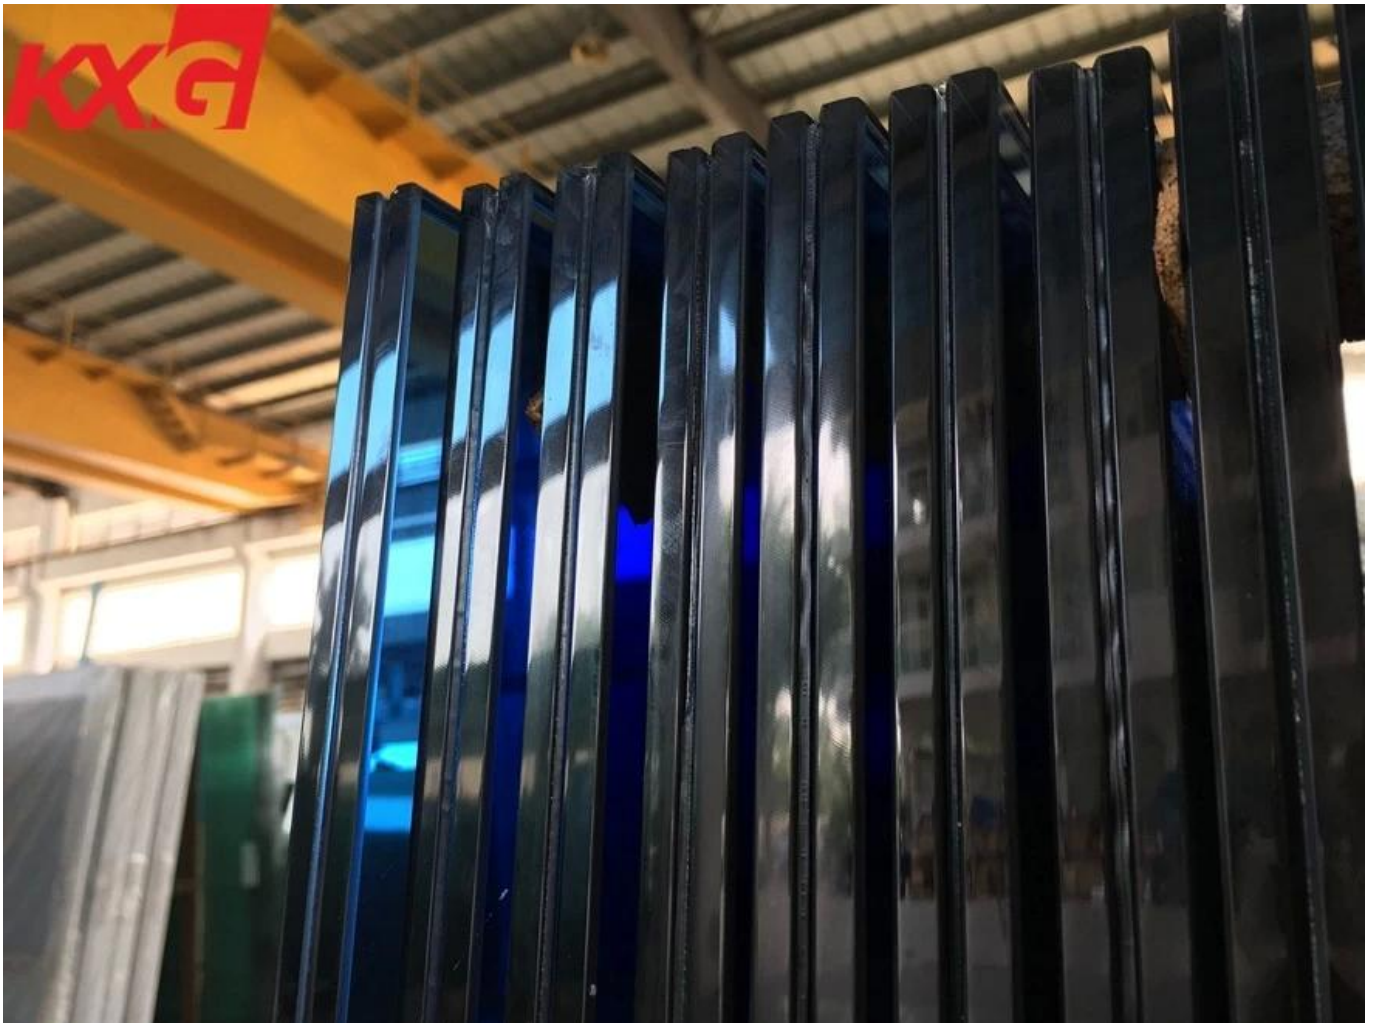

Kaca hiasan 5mm 6mm ford berwarna biru kilang kaca bersalut reflektif

Kaca reflektif haba pada amnya adalah filem yang dibentuk dengan melapisi satu atau lebih lapisan logam seperti kromium, titanium atau keluli tahan karat atau sebatianya di permukaan kaca. Ini menjadikan produk kaya dengan warna, memiliki transmisi yang tepat untuk cahaya yang dapat dilihat, memiliki reflektif tinggi untuk sinar inframerah, dan memiliki tingkat penyerapan yang tinggi untuk sinar ultraviolet. Oleh itu, ia juga disebut [kaca kawalan cahaya matahari](#), digunakan terutamanya di bangunan dan kaca [dinding tirai](#).

Kelebihan kaca apungan reflektif biru muda 5mm

1. Kaca reflektif ford biru 5mm menyerap dan memantulkan sebahagian besar tenaga langsung cahaya matahari dengan lebih berkesan daripada kaca berwarna biru ford 5mm.
2. Mudah dipotong, digunakan untuk tingkap secara langsung; buat sebagai kaca tempered ford 5mm ford, tempered blue ford 5 + 5mm [kaca berlapis](#), Kaca bertebat biru ford 5 + 5mm, digunakan untuk tingkap, pintu, dinding tirai, dll.

3. Kawalan andolar tahan panas: Mengurangkan penghantaran cahaya ultraviolet; Menyekat kejadian sinaran matahari langsung secara berkesan dan mempunyai kesan teduhan yang jelas.

Kaca pantulan dalam talian biru muda 5mm apermohonan

1. 5mm kaca bersalut warna biru muda, boleh dipotong dan digunakan untuk panel tingkap secara langsung.
2. Kaca pantulan dalam talian ford biru 5mm, boleh menjadi sempurna untuk dibuat seperti kaca tempered bersalut biru muda 5mm □ dan lain-lain.