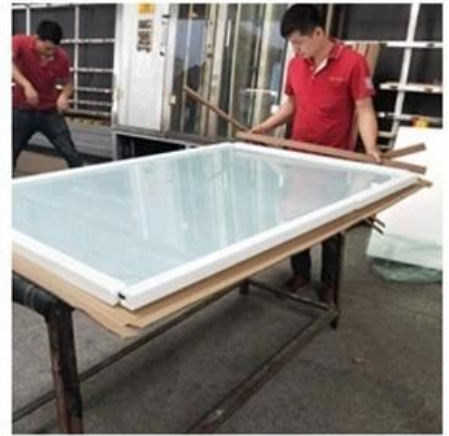

KXG 10 mm kaca jelas tempered kaca atas tempered peralatan