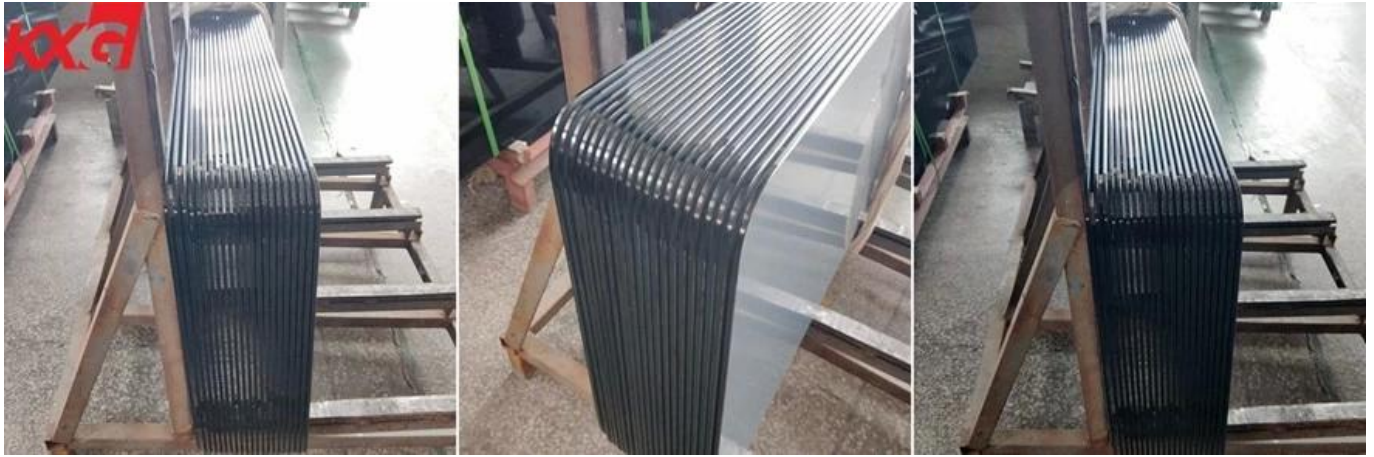

Jenis jenis meja atas mana yang boleh dihasilkan oleh KXG Kaca Kilang?

Kaca Kaca Perabot KXG Kaca boleh dipotong dalam semua bentuk dan saiz serta semua warna dan ketebalan yang berbeza, untuk memenuhi keperluan pelanggan.

Jadual Meja Kaca yang berbeza Anda boleh mendapatkannya KXG Kaca

Keluarkan kaca atas kaca terbenam

Gelas kaca kaca ultra tinggi yang jelas

Gelas di atas meja kaca berwarna, seperti kaca atas meja gangsa, kaca atas meja kelabu ...

Laminated table top glass, kaca berwarna atas kaca atas

Meja kaca silkscreen atas, meja kaca atas kaca, ac