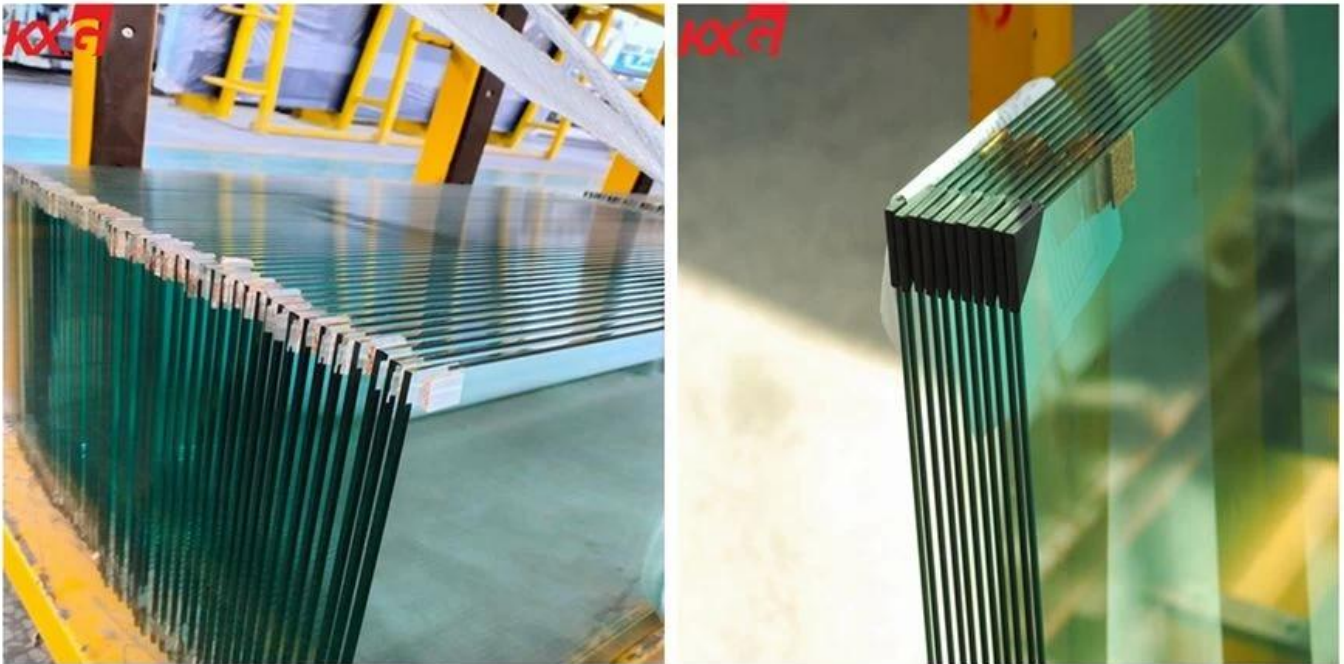

## Harga borong 8mm tempered glass shower enclosure, 1-3 inci flat dan [melengkung kilang kaca pancuran keselamatan](#)

### Tempered Kaca Pengenalan

Kaca terbaja, juga nama [Kaca toughened](#), dibuat dengan memanaskan gelas anneal hingga lebih dari 600 ° C dan menyejukkannya dengan cepat, yang mengunci permukaan luar kaca dalam keadaan mampatan yang tinggi, dan teras atau tengah kaca dalam mengimbangi ketegangan. Ia adalah kaca keselamatan yang digunakan apabila kekuatan, rintangan haba dan keselamatan adalah pertimbangan yang penting.

Untuk pintu kaca / [kaca kandang mandi](#) boleh bentuk atau bentuk lengkung yang rata, boleh menjadi marah atau berlapis, boleh lubang penggerudian, notch, dipotong tepat untuk memasang kelengkapan, mengikut lukisan rekaan anda. Ketebalan kaca pancuran biasanya 4-10mm, dan 5mm, 6mm, 8mm lebih popular oleh pasaran.