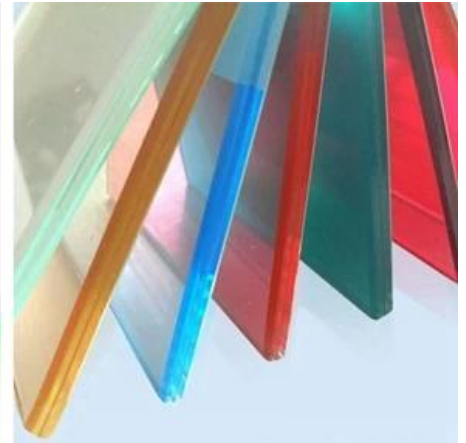

10.38mm kulay na PVB nakalamina na kalidad ng baso

1. Gumamit ng sikat na tatak na PVB interlayer.
2. Pumili ng mataas na kalidad na transparent float glass para sa lamination.
3. Sumunod sa ISO, CCC, ANSI Z 97.1, CE, EN1254 pamantayan sa internasyonal.

10.38mm kulay na PVB nakalamina na baso na karaniwang ginagamit

- [Paliguan](#)
- Paghahati
- Panlabas [mga rehas ng balkonahe](#)
- Galerya ng sining
- Overpass
- Koridor