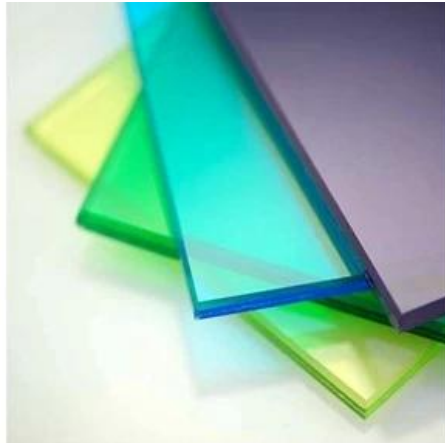

10.38mm kulay na PVB nakalamina na kalidad ng baso

1. Gumamit ng sikat na tatak na PVB interlayer.
2. Pumili ng mataas na kalidad na transparent float glass para sa lamination.
3. Sumunod sa ISO, CCC, ANSI Z 97.1, CE, EN1254 pamantayan sa internasyonal.

10.38mm kulay na PVB nakalamina na baso na karaniwang ginagamit

- [Paliguan](#)
- Paghahati
- Panlabas [mga rehas ng balkonahe](#)
- Galerya ng sining
- Overpass
- Koridor