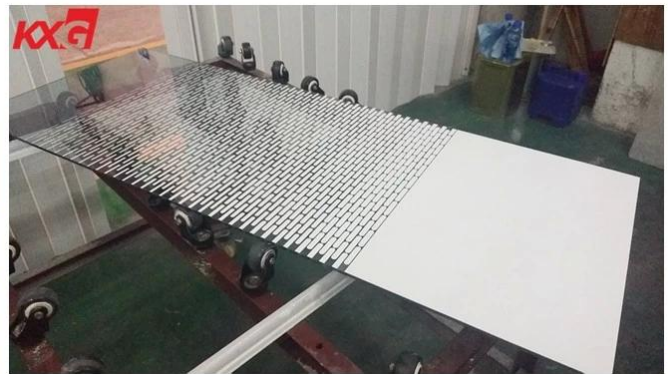

13.52mm sutla screen pag-print pandekorasyon tempered laminated kaligtasan baso China gusali salamin pabrika

Panimula

Ang silk-screen na nakalimbag na baso ay isang espesyal na uri ng pandekorasyon na salamin na ginawa sa pamamagitan ng pag-print ng isang layer ng ceramic tinta sa ibabaw ng salamin sa pamamagitan ng mesh ng screen para sa panunukso o [pagpapalakas ng init](#) proseso, at ang sutla-screen na naka-print na nakalamina na salamin ay pinagsama ng sutla-screen na naka-print na salamin at transparent na salamin sa kaligtasan kasama ang PVB o SGP interlayer, na kung saan ay mataas na kaligtasan at mahusay na pandekorasyon na salamin, na malawakang ginagamit para sa arkitektura sa loob at panlabas na dekorasyon.

Mga Tampok

1. Ang salamin na nakalimbag ng baso ng salamin ay matibay, walang katibayan, at ang mga tampok na lumalaban sa acid at kahalumigmigan ay nagpapanatili ng mga kulay sa loob ng mga dekada, na makakatulong na makatipid ng maraming gastos para sa kapalit.
2. Ang ceramic frit arkitektura na nakalamina na salamin ay nagbibigay ng teknikal na kontrol ng init at light transmission. Sa pamamagitan ng pagtaas ng ceramic coverage sa baso, ang shading factor ng malinaw at katawan [tinted glass](#) ay nadagdagan na nagbibigay-daan sa higit na kakayahang umangkop sa pagpili at disenyo, at paghahatid ng mga potensyal na pagtitipid sa gastos sa pagkonsumo ng enerhiya.
3. Ang screen na nakalimbag na pandekorasyon na nakalamina na may salamin ay maaaring gawin ang anumang imahe at pattern, na ginagawang bilang isang kamangha-manghang paraan upang lumikha ng mga hitsura mula sa banayad hanggang sa naka-bold, at ito ay kahit na may anti-glare na epekto, ay maaaring makatulong na tamasahin ang disenyo na mas kumportable.
4. Ang silkscreen_ligtas na nakalamina na baso ay ligtas na ligtas, hindi madaling masira dahil sa malakas