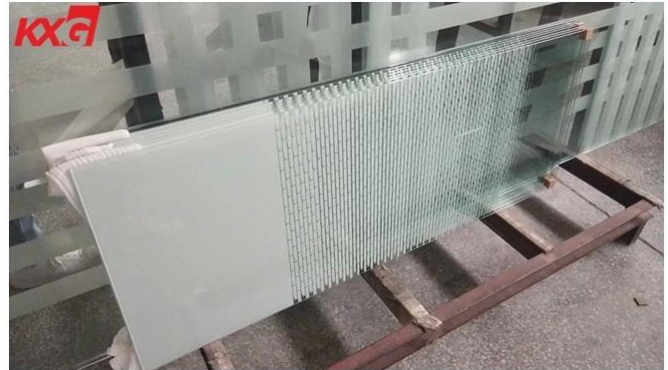

13.52mm sutla screen pag-print pandekorasyon tempered laminated kaligtasan baso China gusali salamin pabrika

Panimula

Ang silk-screen na nakalimbag na baso ay isang espesyal na uri ng pandekorasyon na salamin na ginawa sa pamamagitan ng pag-print ng isang layer ng ceramic tinta sa ibabaw ng salamin sa pamamagitan ng mesh ng screen para sa panunukso o [pagpapalakas ng init](#) proseso, at ang sutla-screen na naka-print na nakalamina na salamin ay pinagsama ng sutla-screen na naka-print na salamin at transparent na salamin sa kaligtasan kasama ang PVB o SGP interlayer, na kung saan ay mataas na kaligtasan at mahusay na pandekorasyon na salamin, na malawakang ginagamit para sa arkitektura sa loob at panlabas na dekorasyon.

Mga Tampok

1. Ang salamin na nakalimbag ng baso ng salamin ay matibay, walang katibayan, at ang mga tampok na lumalaban sa acid at kahalumigmigan ay nagpapanatili ng mga kulay sa loob ng mga dekada, na makakatulong na makatipid ng maraming gastos para sa kapalit.
2. Ang ceramic frit arkitektura na nakalamina na salamin ay nagbibigay ng teknikal na kontrol ng init at light transmission. Sa pamamagitan ng pagtaas ng ceramic coverage sa baso, ang shading factor ng malinaw at katawan [tinted glass](#) ay nadagdagan na nagbibigay-daan sa higit na kakayahang umangkop sa pagpili at disenyo, at paghahatid ng mga potensyal na pagtitipid sa gastos sa pagkonsumo ng enerhiya.
3. Ang screen na nakalimbag na pandekorasyon na nakalamina na may salamin ay maaaring gawin ang anumang imahe at pattern, na ginagawang bilang isang kamangha-manghang paraan upang lumikha ng mga hitsura mula sa banayad hanggang sa naka-bold, at ito ay kahit na may anti-glare na epekto, ay maaaring makatulong na tamasahin ang disenyo na mas kumportable.
4. Ang silkscreen_ligtas na nakalamina na baso ay ligtas na ligtas, hindi madaling masira dahil sa malakas