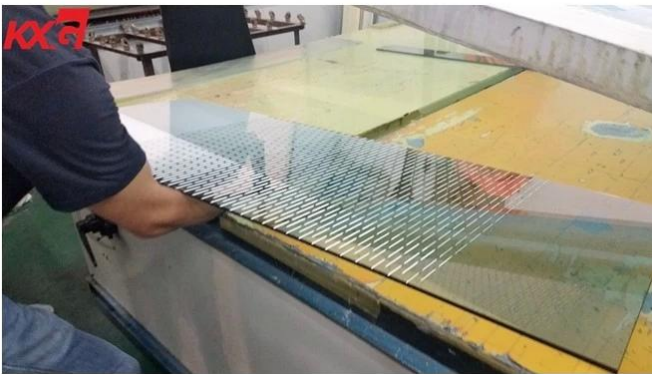

13.52mm sutla screen pag-print pandekorasyon tempered laminated kaligtasan baso China gusali salamin pabrika

Panimula

Ang silk-screen na nakalimbag na baso ay isang espesyal na uri ng pandekorasyon na salamin na ginawa sa pamamagitan ng pag-print ng isang layer ng ceramic tinta sa ibabaw ng salamin sa pamamagitan ng mesh ng screen para sa panunukso o [pagpapalakas ng init](#) proseso, at ang sutla-screen na naka-print na nakalamina na salamin ay pinagsama ng sutla-screen na naka-print na salamin at transparent na salamin sa kaligtasan kasama ang PVB o SGP interlayer, na kung saan ay mataas na kaligtasan at mahusay na pandekorasyon na salamin, na malawakang ginagamit para sa arkitektura sa loob at panlabas na dekorasyon.

Mga Tampok

1. Ang salamin na nakalimbag ng baso ng salamin ay matibay, walang katibayan, at ang mga tampok na lumalaban sa acid at kahalumigmigan ay nagpapanatili ng mga kulay sa loob ng mga dekada, na makakatulong na makatipid ng maraming gastos para sa kapalit.
2. Ang ceramic frit arkitektura na nakalamina na salamin ay nagbibigay ng teknikal na kontrol ng init at light transmission. Sa pamamagitan ng pagtaas ng ceramic coverage sa baso, ang shading factor ng malinaw at katawan [tinted glass](#) ay nadagdagan na nagbibigay-daan sa higit na kakayahang umangkop sa pagpili at disenyo, at paghahatid ng mga potensyal na pagtitipid sa gastos sa pagkonsumo ng enerhiya.
3. Ang screen na nakalimbag na pandekorasyon na nakalamina na may salamin ay maaaring gawin ang anumang imahe at pattern, na ginagawang bilang isang kamangha-manghang paraan upang lumikha ng mga hitsura mula sa banayad hanggang sa naka-bold, at ito ay kahit na may anti-glare na epekto, ay maaaring makatulong na tamasahin ang disenyo na mas kumportable.
4. Ang silkscreen_ligtas na nakalamina na baso ay ligtas na ligtas, hindi madaling masira dahil sa malakas