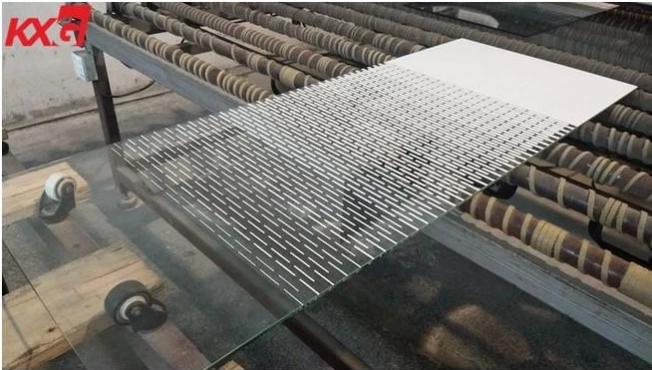

13.52mm sutla screen pag-print pandekorasyon tempered laminated kaligtasan baso China gusali salamin pabrika

Panimula

Ang silk-screen na nakalimbag na baso ay isang espesyal na uri ng pandekorasyon na salamin na ginawa sa pamamagitan ng pag-print ng isang layer ng ceramic tinta sa ibabaw ng salamin sa pamamagitan ng mesh ng screen para sa panunukso o [pagpapalakas ng init](#) proseso, at ang sutla-screen na naka-print na nakalamina na salamin ay pinagsama ng sutla-screen na naka-print na salamin at transparent na salamin sa kaligtasan kasama ang PVB o SGP interlayer, na kung saan ay mataas na kaligtasan at mahusay na pandekorasyon na salamin, na malawakang ginagamit para sa arkitektura sa loob at panlabas na dekorasyon.

na baso at matigas na PVB / SGP, at kahit na ang baso ay nasira, ang mga sirang piraso ng salamin ay tatakip sa PVB / SGP, ay hindi mahulog upang masaktan ang tao.

Aplikasyon

Ang bespoke at eksklusibong silk screen na naka-print na nakalamina na salamin ay maaaring mag-alok ng mga arkitekto, panloob na mga espesyalista at taga-disenyo na hindi kapani-paniwala na mga pagpipilian, kaya malawak itong ginagamit bilang mga partiyon ng salamin at mga screen, panlabas. [salamin balustrades](#), mga dingding ng kurtina ng arkitektura, mga baso ng baso ng kaligtasan at mga hagdanan, atbp