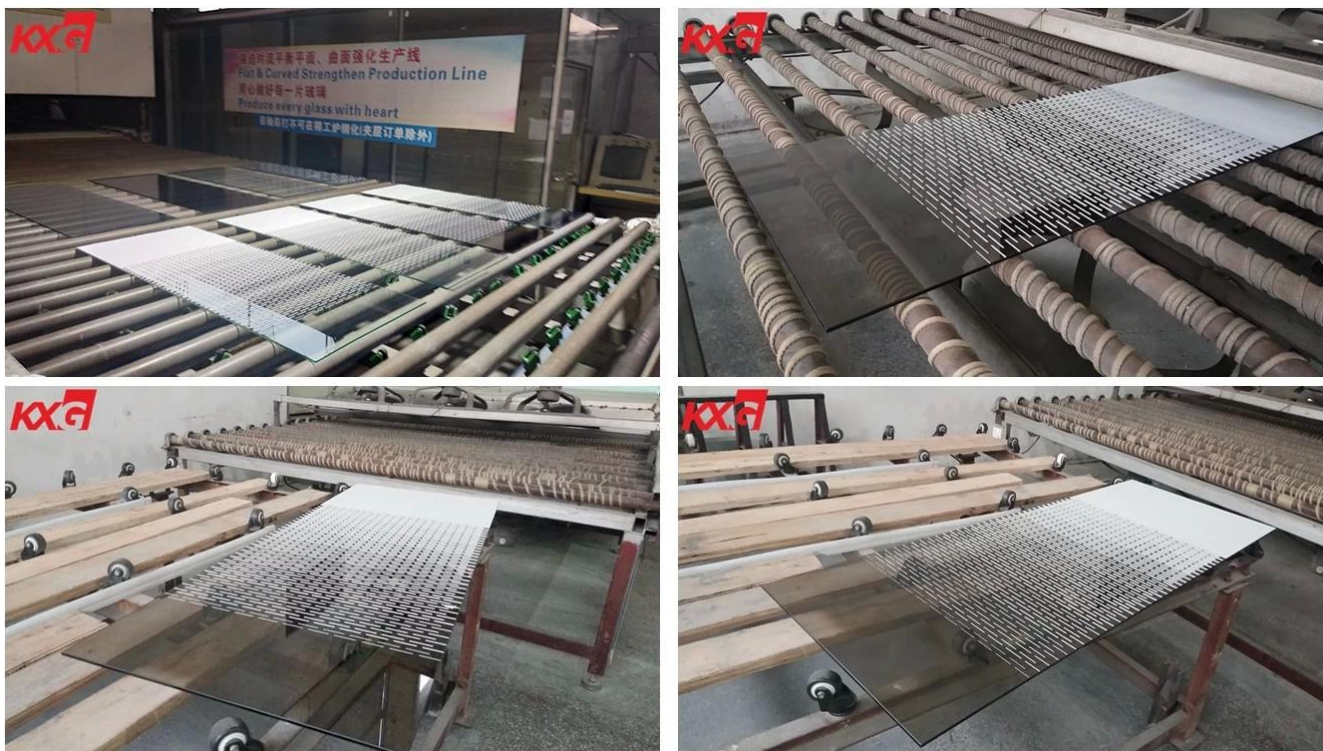

na baso at matigas na PVB / SGP, at kahit na ang baso ay nasira, ang mga sirang piraso ng salamin ay tatakip sa PVB / SGP, ay hindi mahulog upang masaktan ang tao.

Aplikasyon

Ang bespoke at eksklusibong silk screen na naka-print na nakalamina na salamin ay maaaring mag-alok ng mga arkitekto, panloob na mga espesyalista at taga-disenyo na hindi kapani-paniwala na mga pagpipilian, kaya malawak itong ginagamit bilang mga partiyon ng salamin at mga screen, panlabas. [salamin balustrades](#), mga dingding ng kurtina ng arkitektura, mga baso ng baso ng kaligtasan at mga hagdanan, atbp

13.52mm printing tempered laminated glass packing sa KXG gusali na salamin ng pabrika